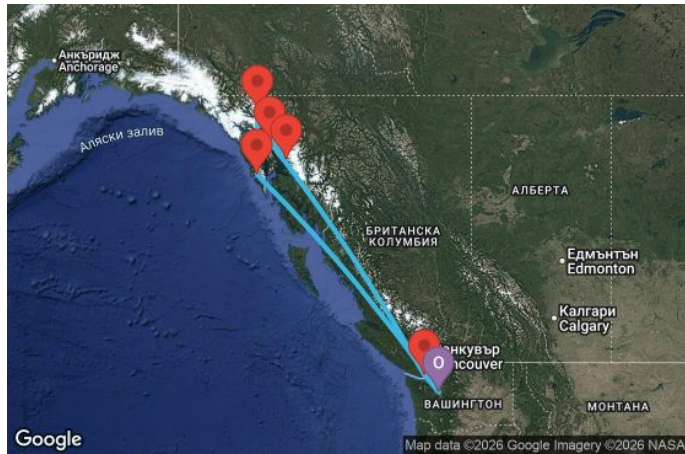

7 дни САЩ, Канада - AN07A399

Картата е само за обща ориентация. Координатите са приблизителни и не целят да покажат точната локация на кораба.

Легенда: "А" - начална точка; "В" - крайна точка; "О" - начална и крайна точка

Маршрут

ДЕН	ТОЧКА	ДЪРЖАВА	ПРИСТИГАНЕ	ТРЪГВАНЕ
1	Сиатъл ▼	САЩ	-	16:00
2	В открито море ▼		-	-
3	Ситка ▼	САЩ	09:30	17:00
4	Скагуей ▼	САЩ	07:00	20:00
5	Ендикот Арм Доус (Ледник) ▼	САЩ	05:00	09:30
5	Джуно ▼	САЩ	13:00	20:00
6	В открито море ▼		-	-
7	Виктория (Британска Колумбия) ▼	Канада	17:00	22:00
8	Сиатъл ▼	САЩ	06:00	00:00