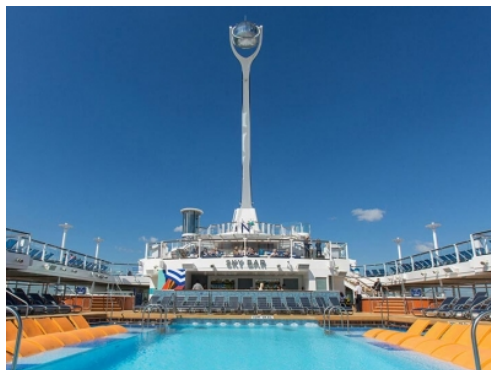

За празнични круизи (за Коледа и Нова година) с продължителност над 5 нощувки:

- При оставащи между 89 и 50 дни преди отплаване – 958,36 лв. / 490 € на човек;
- Между 49 и 31 дни преди отплаване – 50% от стойността на круиза;
- Между 30 и 15 дни преди отплаване – 75% от стойността на круиза;
- 14 или по-малко дни преди отплаване – удържа се 100% от сумата, заплатена за на круиза;

Допълнителни условия и информация:

- Цените в български лева се изчисляват по обменен курс 1.95583 BGN за 1 EUR.
- Необходими документи за пътуване: валиден международен паспорт, изтичащ след не по-малко от 6 месеца от датата на приключване на пътуването.
- Необходимо е издаване на предварителна виза за български граждани ако по маршрута имате посещение на някоя от следните държави: Австралия, САЩ, Индия, Канада, Намибия, ЮАР, Мозамбик, Тайланд, Куба, Пуерто Рико и др.
- Виза на място може да си издаде при посещение на някоя от следните държави: Бахрейн, Виетнам, Египет, Индонезия, Йордания, Камбоджа, Мадагаскар, Папуа Нова Гвинея, Ямайка.

Повече информация относно визовите изисквания за български граждани можете да получите на сайта на Министерството на външните работи на Република България или просто ни попитайте.

Чуждестранни граждани, може да проверят визовите изисквания, валидни за техните държави на страниците на техните консулски отдели, външно министерство или съответните служби.

Кораб

ANTHEM of the Seas ⚓⚓⚓⚓⚓