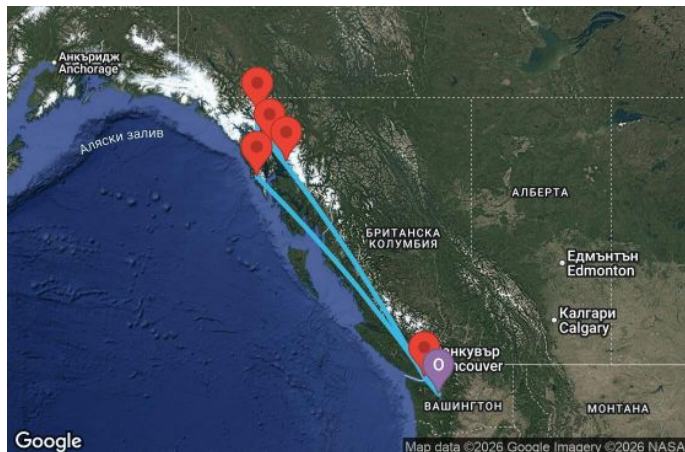

7 дни САЩ, Канада - AN07A399

Картата е само за обща ориентация. Координатите са приблизителни и не целят да покажат точната локация на кораба.

Легенда: "А" - начална точка; "В" - крайна точка; "О" - начална и крайна точка

Маршрут

ДЕН	ТОЧКА	ДЪРЖАВА	ПРИСТИГАНЕ	ТРЪГВАНЕ
	1 Сياتъл ▼	САЩ	-	16:00
	2 В открито море ▼		-	-
	3 Ситка ▼	САЩ	09:30	17:00
	4 Скагуей ▼	САЩ	07:00	20:00
	5 Ендикот Арм Доус (Ледник) ▼	САЩ	05:00	09:30
	5 Джуно ▼	САЩ	13:00	20:00
	6 В открито море ▼		-	-
	7 Виктория (Британска Колумбия) ▼	Канада	17:00	22:00
	8 Сياتъл ▼	САЩ	06:00	00:00