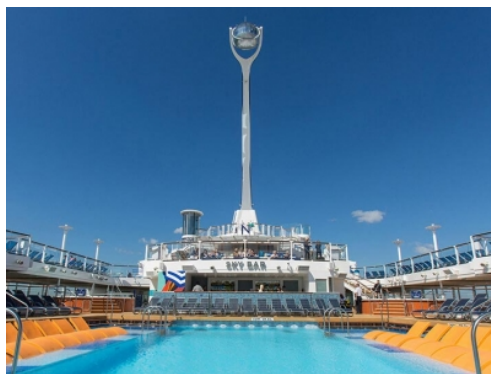

За празнични круизи (за Коледа и Нова година) с продължителност над 5 нощувки:

- При оставащи между 89 и 50 дни преди отплаване – 958,36 лв. / 490 € на човек;
- Между 49 и 31 дни преди отплаване – 50% от стойността на круиза;
- Между 30 и 15 дни преди отплаване – 75% от стойността на круиза;
- 14 или по-малко дни преди отплаване – удържа се 100% от сумата, заплатена за на круиза;

Допълнителни условия и информация:

- Цените в български лева се изчисляват по обменен курс 1.95583 BGN за 1 EUR.
- Необходими документи за пътуване: валиден **международен паспорт**, изтичащ след не по-малко от 6 месеца от датата на приключване на пътуването.
- Необходимо е издаване на предварителна виза за български граждани ако по маршрута имате посещение на някоя от следните държави: **Австралия, САЩ, Индия, Канада, Намибия, ЮАР, Мозамбик, Тайланд, Куба, Пуерто Рико** и др.
- Виза на място може да си издаде при посещение на някоя от следните държави: **Бахрейн, Виетнам, Египет, Индонезия, Йордания, Камбоджа, Мадагаскар, Папуа Нова Гвинея, Ямайка.**

Повече информация относно визовите изисквания за български граждани можете да получите на сайта на Министерството на външните работи на Република България или просто ни попитайте.

Чуждестранни граждани, може да проверят визовите изисквания, валидни за техните държави на страниците на техните консулски отдели, външно министерство или съответните служби.

Кораб

ANTHEM of the Seas ⚓⚓⚓⚓