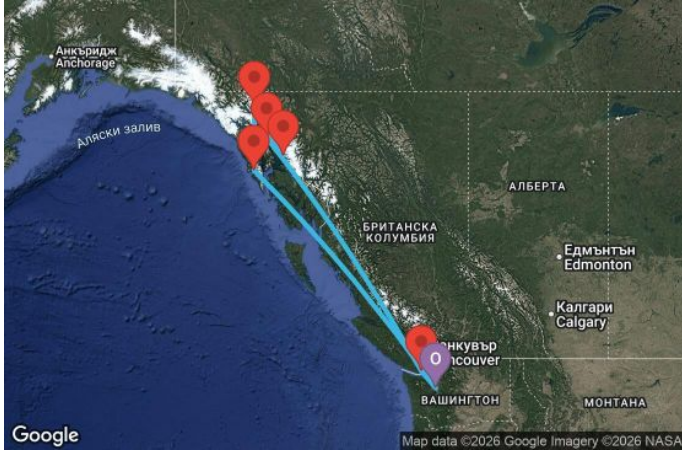

7 дни САЩ, Канада - AN07A399

Картата е само за обща ориентация. Координатите са приблизителни и не целят да покажат точната локация на кораба.

Легенда: "А" - начална точка; "В" - крайна точка; "О" - начална и крайна точка

	ДЕН	ТОЧКА	ДЪРЖАВА	ПРИСТИГАНЕ	ТРЪГВАНЕ
	1	Сиатъл ▼	САЩ	-	16:00
	2	В открито море ▼		-	-
	3	Ситка ▼	САЩ	09:30	17:00
	4	Скагуей ▼	САЩ	07:00	20:00
	5	Ендикот Арм Доус (Ледник) ▼	САЩ	05:00	09:30
	5	Джуно ▼	САЩ	13:00	20:00
	6	В открито море ▼		-	-
	7	Виктория (Британска Колумбия) ▼	Канада	17:00	22:00
	8	Сиатъл ▼	САЩ	06:00	00:00