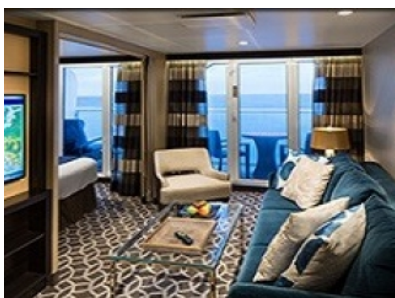

Снимката е илюстративна и не гарантира изгледа, обзавеждането и разположението на резервираната от вас каюта.

GRAND SUITE - 1 BEDROOM – ГОЛЯМ АПАРТАМЕНТ, КАТЕГОРИЯ GS

Голям апартамент с индивидуален балкон. Разполага с две легла, които по желание предварително се събират в двойна спалня, френски прозорци, баня с вана и тоалетна, големи гардероби, всекидневна с мека мебел, тоалетка с огледало, минибар, сейф, плоскоекранен телевизор, радио, телефон, сешоар.

Специални услуги за гости, настанени в тази категория са: приоритена регистрация и качване и слизане от борда на кораба, безплатно доставяне на багажа до каютата, включване във VIP клуба на кораба, гарантиращ ексклузивни услуги като свободен достъп до VIP зоната на кораба, VIP места за театралните представления (според наличността), луксозни СПА халати, играчки за децата и личен асистент.

Площ: 34.5 кв. м; балкон: 9.75 кв. м