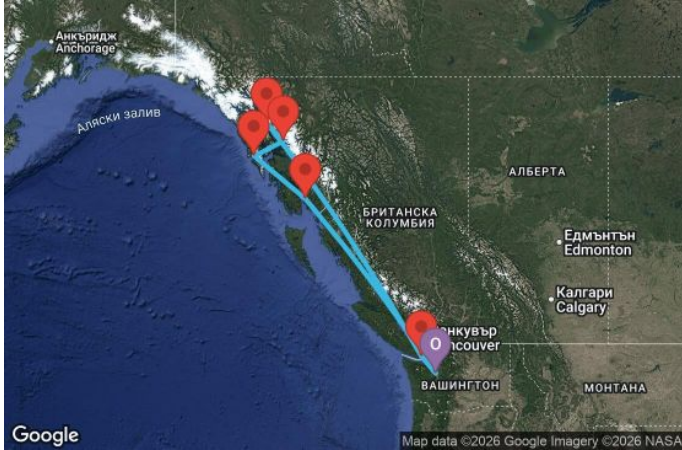

7 дни САЩ, Канада - AN07A400

Картата е само за обща ориентация. Координатите са приблизителни и не целят да покажат точната локация на кораба.

Легенда: "А" - начална точка; "В" - крайна точка; "О" - начална и крайна точка

Маршрут

ДЕН	ТОЧКА	ДЪРЖАВА	ПРИСТИГАНЕ	ТРЪГВАНЕ
1	Сиатъл ▼	САЩ	-	16:00
2	В открито море ▼		-	-
3	Кечикан ▼	САЩ	08:00	17:00
4	Ситка ▼	САЩ	08:00	17:00
5	Ендикот Арм Доус (Ледник) ▼	САЩ	05:00	09:30
5	Джуно ▼	САЩ	13:00	20:00

	ДЕН	ТОЧКА	ДЪРЖАВА	ПРИСТИГАНЕ	ТРЪГВАНЕ
	6	В открито море ▼		-	-
	7	Виктория (Британска Колумбия) ▼	Канада	17:00	22:00
	8	Сиатъл ▼	САЩ	06:00	00:00

Какво включва цената?

Цената включва:

Всички цени, посочени към маршрутите на Royal Caribbean са за човек, настанен в двойна каюта от избраната категория за целия круиз и включват: