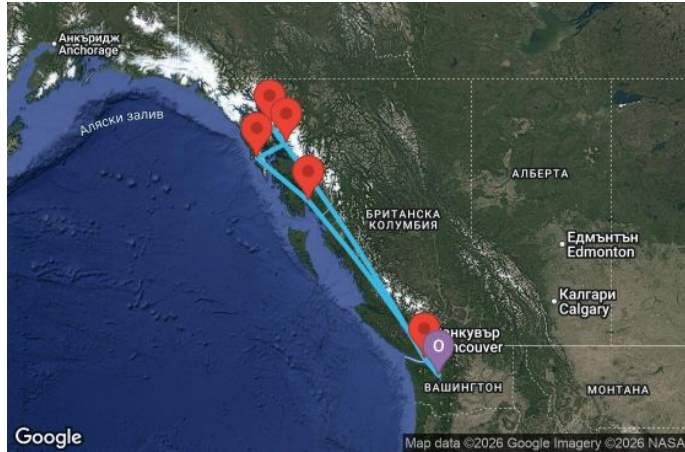

НОВО! СТАНИ ЧАСТ ОТ USIT CLUB ВЪВ VIBER

7 дни САЩ, Канада - AN07A400

КРУИЗНА КОМПАНИЯ: ROYAL CARIBBEAN
КОРАБ: ANTHEM OF THE SEAS ⚓⚓⚓⚓

Картата е само за обща ориентация. Координатите са приблизителни и не целят да покажат точната локация на кораба.

Легенда: "А" - начална точка; "В" - крайна точка; "О" - начална и крайна точка

ЦЕНИ

Офертата за този круиз е изтекла, но може да потърсите друг подходящ за вас круиз в нашите над 2000 актуални оферти

ВИЖ ВСИЧКИ ОФЕРТИ