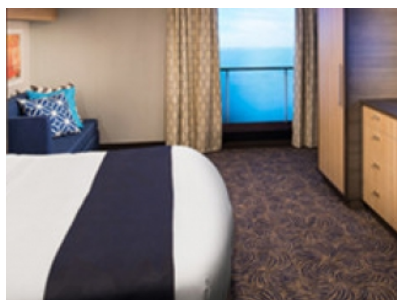

Снимката е илюстративна и не гарантира изгледа, обзавеждането и разположението на резервираната от вас каюта.

STUDIO INTERIOR - КАТЕГОРИЯ 2W