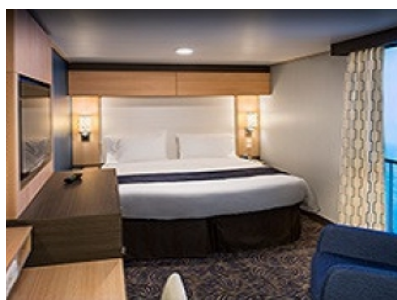

Каюти

SPA LARGE BALCONY - КАТЕГОРИЯ SB

OCEAN VIEW BALCONY - КАТЕГОРИЯ 3D

Каютите от тази категория са с балкон, оборудвани с две единични легла, които по заявка се събират в двойна спалня, баня с душ кабина и тоалетна, всекидневна, минибар, тоалетка с огледало, телевизор, минисейф, радио, телефон и сешоар.

Площ: 16.90 кв. м; балкон: 4.64 кв. м

INTERIOR WITH VIRTUAL BALCONY - КАТЕГОРИЯ 4U

Стандартна вътрешна каюта, оборудвана с две легла, които по желание предварително могат да бъдат събрани в голямо двойно легло, луксозно спално бельо, баня с душ кабина и тоалетна, кът с мека мебел, гардероб, минибар, тоалетка с огледало, телевизор, минисейф, радио, сешоар и телефон.

4H

2G

2H

4P

2P

OCEAN VIEW BALCONY - КАТЕГОРИЯ 1D

Каютите от тази категория са с балкон, оборудвани с две единични легла, които по заявка се събират в двойна спалня, баня с душ кабина и тоалетна, всекидневна, минибар, тоалетка с огледало, телевизор, минисейф, радио, телефон и сешоар.

Снимката е илюстративна и не гарантира изгледа, обзавеждането и разположението на резервираната от вас каюта.

INTERIOR WITH VIRTUAL BALCONY - КАТЕГОРИЯ 1U

Стандартна вътрешна каюта, оборудвана с две легла, които по желание предварително могат да бъдат събрани в голямо двойно легло, луксозно спално бельо, баня с душ кабина и тоалетна, кът с мека мебел, гардероб, минибар, тоалетка с огледало, телевизор, минисейф, радио, сешоар и телефон.