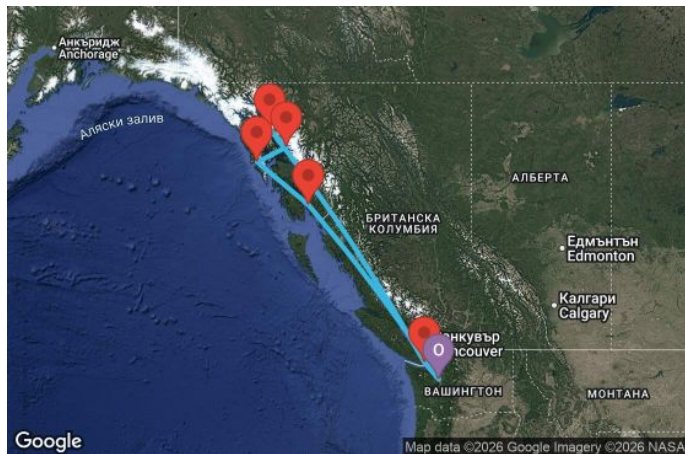

7 дни САЩ, Канада - AN07A400

Картата е само за обща ориентация. Координатите са приблизителни и не целят да покажат точната локация на кораба.

Легенда: "А" - начална точка; "В" - крайна точка; "О" - начална и крайна точка

Маршрут

ДЕН	ТОЧКА	ДЪРЖАВА	ПРИСТИГАНЕ	ТРЪГВАНЕ
 1	Сиатъл ▼	САЩ	-	16:00
 2	В открито море ▼	-	-	-
 3	Кечикан ▼	САЩ	08:00	17:00

	ДЕН	ТОЧКА	ДЪРЖАВА	ПРИСТИГАНЕ	ТРЪГВАНЕ
	4	Ситка ▼	САЩ	08:00	17:00
	5	Ендикот Арм Доус (Ледник) ▼	САЩ	05:00	09:30
	5	Джуно ▼	САЩ	13:00	20:00
	6	В открито море ▼		-	-
	7	Виктория (Британска Колумбия) ▼	Канада	17:00	22:00
	8	Сиатъл ▼	САЩ	06:00	00:00