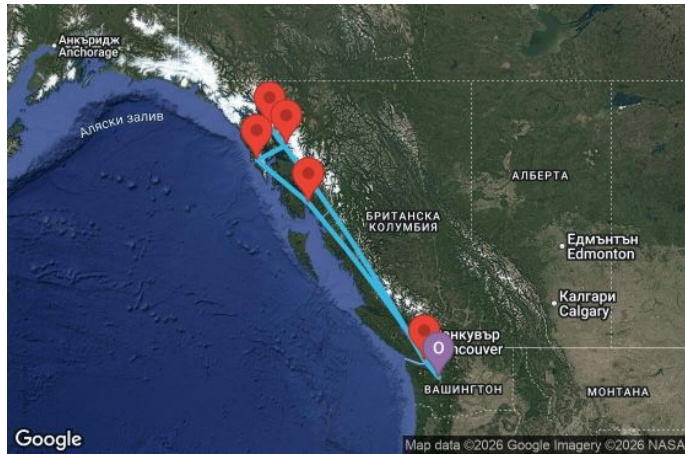

7 дни САЩ, Канада - AN07A401

Картата е само за обща ориентация. Координатите са приблизителни и не целят да покажат точната локация на кораба.

Легенда: "А" - начална точка; "В" - крайна точка; "О" - начална и крайна точка

Маршрут

ДЕН	ТОЧКА	ДЪРЖАВА	ПРИСТИГАНЕ	ТРЪГВАНЕ
1	Сиатъл ▼	САЩ	-	16:00
2	В открито море ▼		-	-
3	Кечикан ▼	САЩ	08:00	17:00
4	Ситка ▼	САЩ	08:00	17:00
5	Ендикот Арм Доус (Ледник) ▼	САЩ	05:00	09:30
5	Джуно ▼	САЩ	13:00	20:00
6	В открито море ▼		-	-
7	Виктория (Британска Колумбия) ▼	Канада	17:00	22:00
8	Сиатъл ▼	САЩ	06:00	00:00