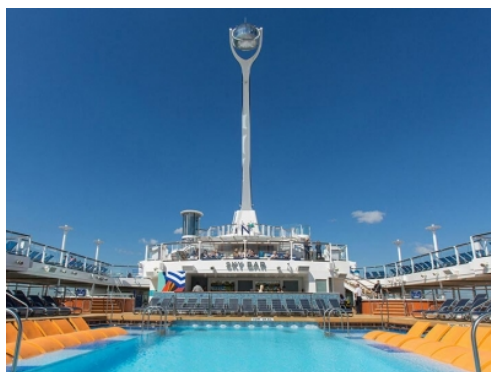

За празнични круизи (за Коледа и Нова година) с продължителност над 5 нощувки:

- При оставащи между 89 и 50 дни преди отплаване – 958,36 лв. / 490 € на човек;
- Между 49 и 31 дни преди отплаване – 50% от стойността на круиза;
- Между 30 и 15 дни преди отплаване – 75% от стойността на круиза;
- 14 или по-малко дни преди отплаване – удържа се 100% от сумата, заплатена за на круиза;

Допълнителни условия и информация:

- Цените в български лева се изчисляват по обменен курс 1.95583 BGN за 1 EUR.
- Необходими документи за пътуване: валиден международен паспорт, изтичащ след не по-малко от 6 месеца от датата на приключване на пътуването.
- Необходимо е издаване на предварителна виза за български граждани ако по маршрута имате посещение на някоя от следните държави: Австралия, САЩ, Индия, Канада, Намибия, ЮАР, Мозамбик, Тайланд, Куба, Пуерто Рико и др.
- Виза на място може да си издаде при посещение на някоя от следните държави: Бахрейн, Виетнам, Египет, Индонезия, Йордания, Камбоджа, Мадагаскар, Папуа Нова Гвинея, Ямайка.

Повече информация относно визовите изисквания за български граждани можете да получите на сайта на Министерството на външните работи на Република България или просто ни попитайте.

Чуждестранни граждани, може да проверят визовите изисквания, валидни за техните държави на страниците на техните консулски отдели, външно министерство или съответните служби.

Кораб

ANTHEM of the Seas ⚓⚓⚓⚓⚓