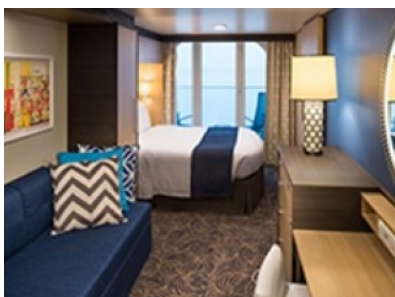

#### OCEAN VIEW - КАТЕГОРИЯ 2N

Каюта с прозорец, оборудвана с две единични легла, които по желание предварително могат да бъдат събрани в голямо двойно легло, луксозно спално бельо, баня с душ кабина и тоалетна, кърт с мека мебел, гардероб, минибар, тоалетка с огледало, телевизор, минисейф, радио, сешоар и телефон.

#### STUDIO OCEAN VIEW BALCONY - КАТЕГОРИЯ 2F

Просторна и луксозна каюта за двама с балкон, оборудвана с две легла, които по желание могат предварително да се съберат в двойна спалня, луксозно спално бельо, френски прозорци, баня с душ кабина и тоалетна, голям гардероб, просторна всекидневна, тоалетка с огледало, минибар, сейф, плоскоекранен телевизор, радио, телефон, сешоар.

#### OCEAN VIEW WITH LARGE BALCONY - КАТЕГОРИЯ 1C

Просторна и луксозна каюта за двама с голям балкон, оборудвана с две легла, които по желание могат предварително да се съберат в двойна спалня, луксозно спално бельо, френски прозорци, баня с душ кабина и тоалетна, голям гардероб, просторна всекидневна, тоалетка с огледало, минибар, сейф, плоскоекранен телевизор, радио, телефон, сешоар.

#### OCEAN VIEW WITH LARGE BALCONY - КАТЕГОРИЯ 2C

Просторна и луксозна каюта за двама с голям балкон, оборудвана с две легла, които по желание могат предварително да се съберат в двойна спалня, луксозно спално бельо, френски прозорци, баня с душ кабина и тоалетна, голям гардероб, просторна всекидневна, тоалетка с огледало, минибар, сейф, плоскоекранен телевизор, радио, телефон, сешоар.