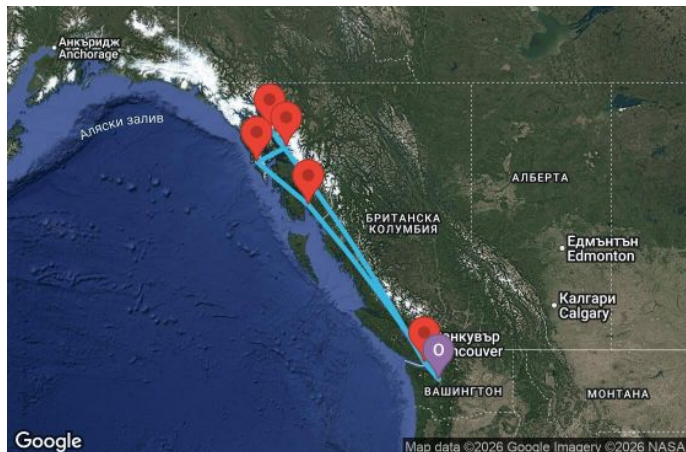

# 7 дни САЩ, Канада - AN07A401

Картата е само за обща ориентация. Координатите са приблизителни и не целят да покажат точната локация на кораба.

Легенда: "А" - начална точка; "В" - крайна точка; "О" - начална и крайна точка

## Маршрут

	ДЕН	ТОЧКА	ДЪРЖАВА	ПРИСТИГАНЕ	ТРЪГВАНЕ
	1	Сиатъл ▼	САЩ	-	16:00
	2	В открито море ▼		-	-
	3	Кечикан ▼	САЩ	08:00	17:00
	4	Ситка ▼	САЩ	08:00	17:00
	5	Ендикот Арм Доус (Ледник) ▼	САЩ	05:00	09:30
	5	Джуно ▼	САЩ	13:00	20:00
	6	В открито море ▼		-	-
	7	Виктория (Британска Колумбия) ▼	Канада	17:00	22:00
	8	Сиатъл ▼	САЩ	06:00	00:00