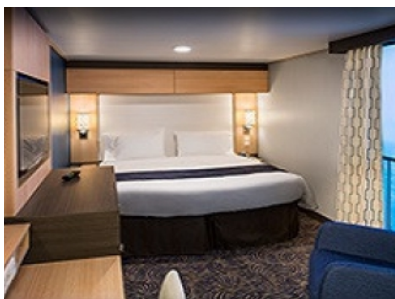

Снимката е илюстративна и не гарантира изгледа, обзавеждането и разположението на резервираната от вас каюта.

INTERIOR WITH VIRTUAL BALCONY - КАТЕГОРИЯ 1U

Стандартна вътрешна каюта, оборудвана с две легла, които по желание предварително могат да бъдат събрани в голямо двойно легло, луксозно спално бельо, баня с душ кабина и тоалетна, кърт с мека мебел, гардероб, минибар, тоалетка с огледало, телевизор, минисейф, радио, сешоар и телефон.

Площ: 14 кв.м

Разположение: на палуби 7, 8, 9, 10, 11, 12, 14