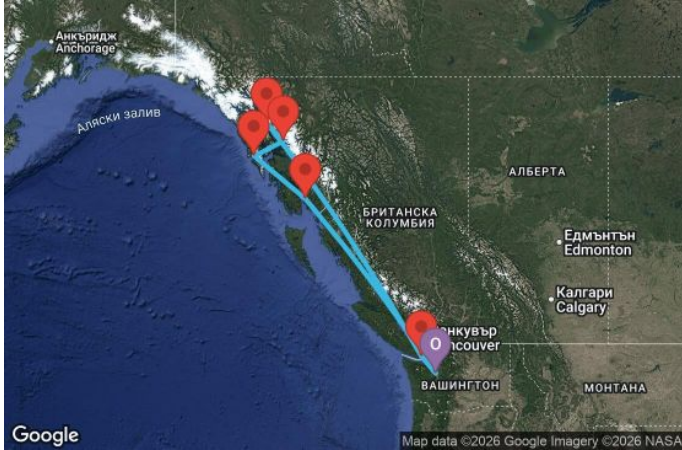

7 дни САЩ, Канада - AN07A401

Картата е само за обща ориентация. Координатите са приблизителни и не целят да покажат точната локация на кораба.

Легенда: "А" - начална точка; "В" - крайна точка; "О" - начална и крайна точка

Маршрут

ДЕН	ТОЧКА	ДЪРЖАВА	ПРИСТИГАНЕ	ТРЪГВАНЕ
1	Сиатъл ▾	САЩ	-	16:00
2	В открито море ▾		-	-
3	Кечикан ▾	САЩ	08:00	17:00
4	Ситка ▾	САЩ	08:00	17:00
5	Ендикот Арм Доус (Ледник) ▾	САЩ	05:00	09:30
5	Джуно ▾	САЩ	13:00	20:00

	ДЕН	ТОЧКА	ДЪРЖАВА	ПРИСТИГАНЕ	ТРЪГВАНЕ
	6	В открито море ▼		-	-
	7	Виктория (Британска Колумбия) ▼	Канада	17:00	22:00
	8	Сиатъл ▼	САЩ	06:00	00:00

Какво включва цената?

Цената включва:

Всички цени, посочени към маршрутите на Royal Caribbean са за човек, настанен в двойна каюта от избраната категория за целия круиз и включват: