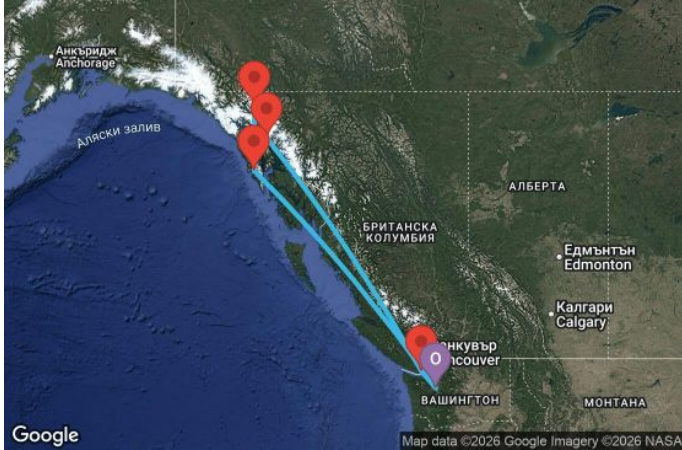

7 дни САЩ, Канада - AN07A402

Картата е само за обща ориентация. Координатите са приблизителни и не целят да покажат точната локация на кораба.

Легенда: "А" - начална точка; "В" - крайна точка; "О" - начална и крайна точка

Маршрут

ДЕН	ТОЧКА	ДЪРЖАВА	ПРИСТИГАНЕ	ТРЪГВАНЕ
1	Сиатъл ▼	САЩ	-	16:00
2	В открито море ▼		-	-
3	Ситка ▼	САЩ	09:30	17:00
4	Скагуй ▼	САЩ	07:00	20:00
5	Джуно ▼	САЩ	07:00	17:00
6	В открито море ▼		-	-
7	Виктория (Британска Колумбия) ▼	Канада	15:00	22:00
8	Сиатъл ▼	САЩ	06:00	00:00