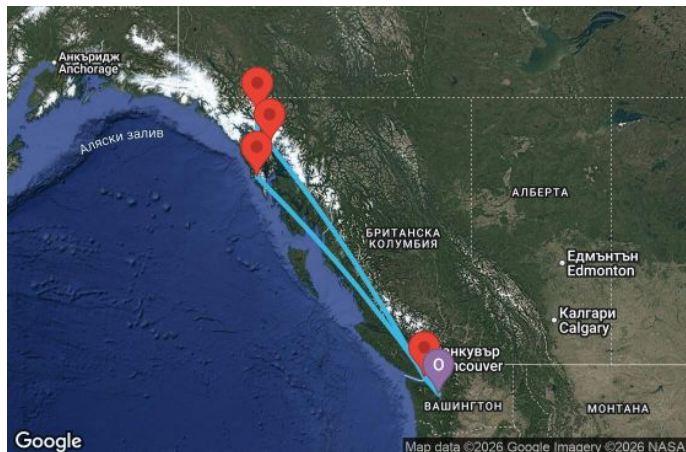

7 дни САЩ, Канада - AN07A402

Картата е само за обща ориентация. Координатите са приблизителни и не целят да покажат точната локация на кораба.

Легенда: "А" - начална точка; "В" - крайна точка; "О" - начална и крайна точка

Маршрут

ДЕН	ТОЧКА	ДЪРЖАВА	ПРИСТИГАНЕ	ТРЪГВАНЕ
1	Сиатъл ▼	САЩ	-	16:00
2	В открито море ▼		-	-
3	Ситка ▼	САЩ	09:30	17:00
4	Скагуей ▼	САЩ	07:00	20:00
5	Джуно ▼	САЩ	07:00	17:00
6	В открито море ▼		-	-
7	Виктория (Британска Колумбия) ▼	Канада	15:00	22:00
8	Сиатъл ▼	САЩ	06:00	00:00