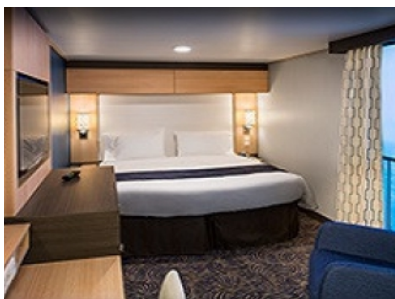

#### **OCEAN VIEW BALCONY - КАТЕГОРИЯ 2D**

Каютите от тази категория са с балкон, оборудвани с две единични легла, които по заявка се събират в двойна спалня, баня с душ кабина и тоалетна, всекидневна, минибар, тоалетка с огледало, телевизор, минисейф, радио, телефон и сешоар.

## INTERIOR WITH VIRTUAL BALCONY - КАТЕГОРИЯ 1U

Стандартна вътрешна каюта, оборудвана с две легла, които по желание предварително могат да бъдат събрани в голямо двойно легло, луксозно спално бельо, баня с душ кабина и тоалетна, кът с мека мебел, гардероб, минибар, тоалетка с огледало, телевизор, минисейф, радио, сешоар и телефон.

## INTERIOR WITH VIRTUAL BALCONY - КАТЕГОРИЯ 2U

Голяма вътрешна каюта, оборудвана с две единични легла, които по желание предварително могат да бъдат събрани в голямо двойно легло, луксозно спално бельо, баня с душ кабина и тоалетна, кът с мека мебел, гардероб, минибар, тоалетка с огледало, телевизор, минисейф, радио, сешоар и телефон.

### INTERIOR WITH VIRTUAL BALCONY - КАТЕГОРИЯ 3U

Голяма вътрешна каюта, оборудвана с две единични легла, които по желание предварително могат да бъдат събрани в голямо двойно легло, луксозно спално бельо, баня с душ кабина и тоалетна, кът с мека мебел, гардероб, минибар, тоалетка с огледало, телевизор, минисейф, радио, сешоар и телефон.