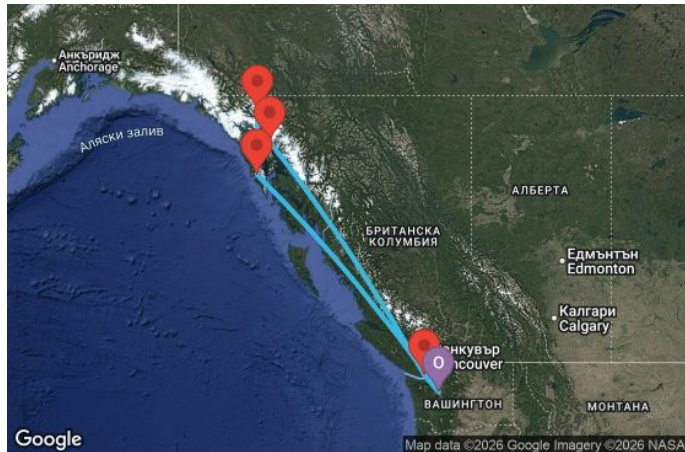

# 7 дни САЩ, Канада - AN07A402

Картата е само за обща ориентация. Координатите са приблизителни и не целят да покажат точната локация на кораба.

Легенда: "А" - начална точка; "В" - крайна точка; "О" - начална и крайна точка

КРУИЗНА КОМПАНИЯ: ROYAL CARIBBEAN  
КОРАБ: ANTHEM OF THE SEAS ⚓⚓⚓⚓⚓

## Маршрут

ДЕН	ТОЧКА	ДЪРЖАВА	ПРИСТИГАНЕ	ТРЪГВАНЕ
1	Сиатъл ▼	САЩ	-	16:00
2	В открито море ▼		-	-
3	Ситка ▼	САЩ	09:30	17:00
4	Скагуей ▼	САЩ	07:00	20:00
5	Джуно ▼	САЩ	07:00	17:00
6	В открито море ▼		-	-
7	Виктория (Британска Колумбия) ▼	Канада	15:00	22:00
8	Сиатъл ▼	САЩ	06:00	00:00