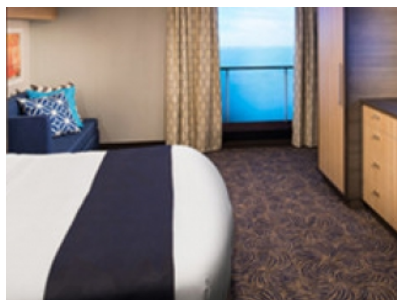

STUDIO INTERIOR - КАТЕГОРИЯ 2W

Снимката е илюстративна и не гарантира изгледа, обзавеждането и разположението на резервираната от вас каюта.