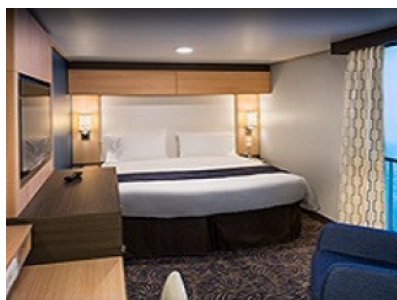

JUNIOR SUITE – МАЛЪК АПАРТАМЕНТ, КАТЕГОРИЯ J4

Малък апартамент с индивидуален балкон. Разполага с две легла, които по желание могат предварително да се съберат в двойна спалня, луксозно спално бельо, френски прозорци, баня с вана или душкабина, тоалетна, халати, гардероб, всекидневна с мека мебел, тоалетка с огледало, минибар, сейф, плоскоекранен телевизор, радио, телефон, сешоар.

Специални услуги за гости, настанени в тази категория са: личен стюард, халати за ползване на борда и специални удобства и козметика в банята.

Площ: 26.66 кв. м; балкон: 7.43 кв. м

OWNER'S LOFT SUITE W/BALCONY - ЛУКСОЗЕН АПАРТАМЕНТ - КАТЕГОРИЯ O1

Луксозен апартамент на два етажа, с тераса. Разполага с две единични легла, които по заявка се събират в двойна спалня, френски прозорци, баня с вана, душ кабина и тоалетна, гардероб-стая, всекидневна с мека мебел и висока маса със столове, тоалетка с огледало, минибар, сейф, плоскоекранен телевизор, радио, телефон, сешоар.

Специални услуги за гости, настанени в тази категория са: приоритена регистрация и качване и слизане от борда на кораба, безплатно доставяне на багажа до каютата, включване във VIP клуба на кораба, гарантиращ ексклузивни услуги като свободен достъп до VIP зоната на кораба, VIP места за театралните представления (според наличността), луксозни СПА халати, играчки за децата и личен асистент.

Площ: 152 кв. м; балкон: 38,5 кв. м

INTERIOR GUARANTEE – КАТЕГОРИЯ Z1

Категория вътрешна каюта, която не позволява избор на местоположение и номер на каютата. Гарантирано каютите от тази категория са оборудвани с две единични легла, които по заявка се събират в двойна спалня, луксозно спално бельо, баня с душ кабина и тоалетна, кът с мека мебел, гардероб, минибар, тоалетка с огледало, телевизор, минисейф, радио, телефон и сешоар.

Площ: от 14.12 кв. м. – 15.07 кв. м

Разположение: определя се на по-късен етап

Снимката е илюстративна и не гарантира изгледа, обзавеждането и разположението на резервираната от вас каюта.