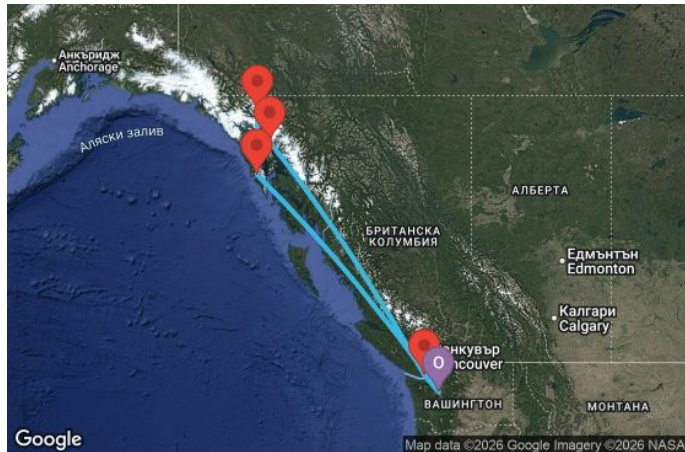

7 дни САЩ, Канада - AN07A403

Картата е само за обща ориентация. Координатите са приблизителни и не целят да покажат точната локация на кораба.

Легенда: "А" - начална точка; "В" - крайна точка; "О" - начална и крайна точка