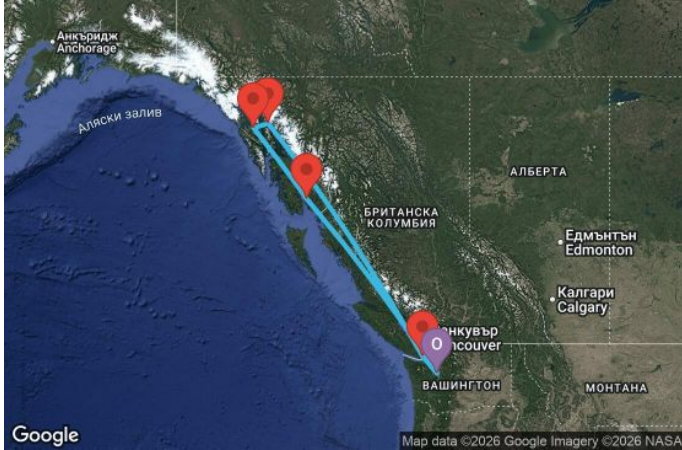

7 дни САЩ, Канада - AN07A404

Картата е само за обща ориентация. Координатите са приблизителни и не целят да покажат точната локация на кораба.

Легенда: "А" - начална точка; "В" - крайна точка; "О" - начална и крайна точка

Маршрут

ДЕН	ТОЧКА	ДЪРЖАВА	ПРИСТИГАНЕ	ТРЪГВАНЕ
1	Сиатъл ▼	САЩ	-	16:00
2	В открито море ▼		-	-
3	Кечикан ▼	САЩ	07:00	17:00
4	Айси стрейт поинт (Хуна) ▼	САЩ	10:00	19:00
5	Джуно ▼	САЩ	07:00	18:00
6	В открито море ▼		-	-
7	Виктория (Британска Колумбия) ▼	Канада	15:00	22:00
8	Сиатъл ▼	САЩ	06:00	00:00