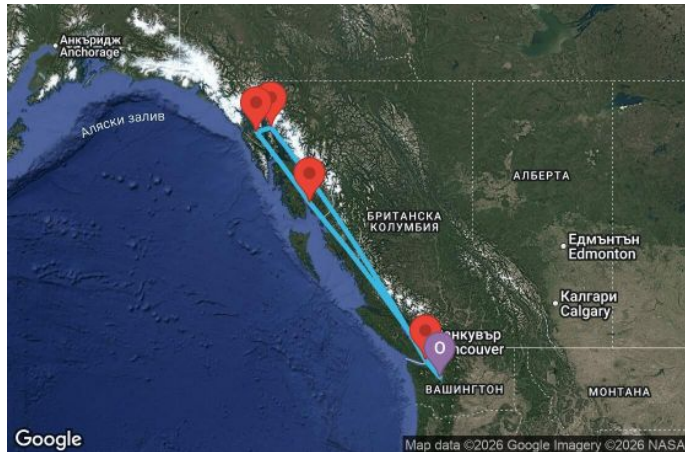

7 дни САЩ, Канада - AN07A404

Картата е само за обща ориентация. Координатите са приблизителни и не целят да покажат точната локация на кораба.

Легенда: "А" - начална точка; "В" - крайна точка; "О" - начална и крайна точка

Маршрут

ДЕН	ТОЧКА	ДЪРЖАВА	ПРИСТИГАНЕ	ТРЪГВАНЕ
1	Сиатъл ▼	САЩ	-	16:00
2	В открито море ▼		-	-
3	Кечикан ▼	САЩ	07:00	17:00
4	Айси стрейт поинт (Хуна) ▼	САЩ	10:00	19:00
5	Джуно ▼	САЩ	07:00	18:00
6	В открито море ▼		-	-
7	Виктория (Британска Колумбия) ▼	Канада	15:00	22:00
8	Сиатъл ▼	САЩ	06:00	00:00