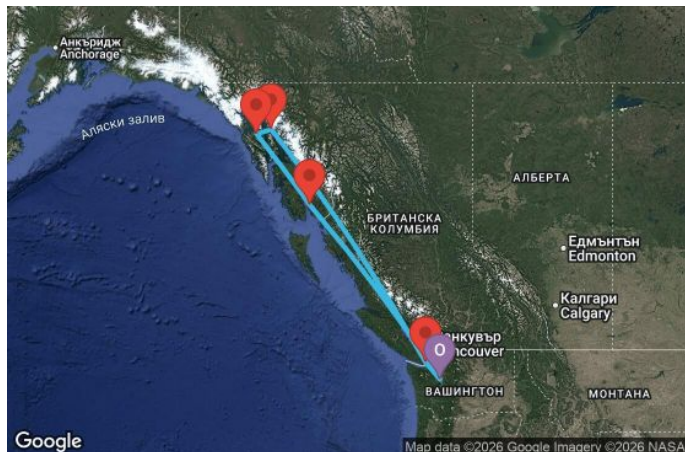

 7 дни САЩ, Канада - AN07A404

Картата е само за обща ориентация. Координатите са приблизителни и не целят да покажат точната локация на кораба.

Легенда: "А" - начална точка; "В" - крайна точка; "О" - начална и крайна точка

Маршрут

ДЕН	ТОЧКА	ДЪРЖАВА	ПРИСТИГАНЕ	ТРЪГВАНЕ	
	1	Сиатъл ▼	САЩ	-	16:00
	2	В открито море ▼		-	-
	3	Кечикан ▼	САЩ	07:00	17:00
	4	Айси стрейт поинт (Хуна) ▼	САЩ	10:00	19:00

	ДЕН	ТОЧКА	ДЪРЖАВА	ПРИСТИГАНЕ	ТРЪГВАНЕ
	5	Джуно ▼	САЩ	07:00	18:00
	6	В открито море ▼		-	-
	7	Виктория (Британска Колумбия) ▼	Канада	15:00	22:00
	8	Сиатъл ▼	САЩ	06:00	00:00