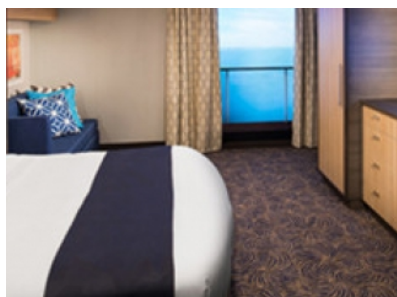

STUDIO INTERIOR - КАТЕГОРИЯ 2W

Снимката е илюстративна и не гарантира изгледа, обзавеждането и разположението на резервираната от вас каюта.