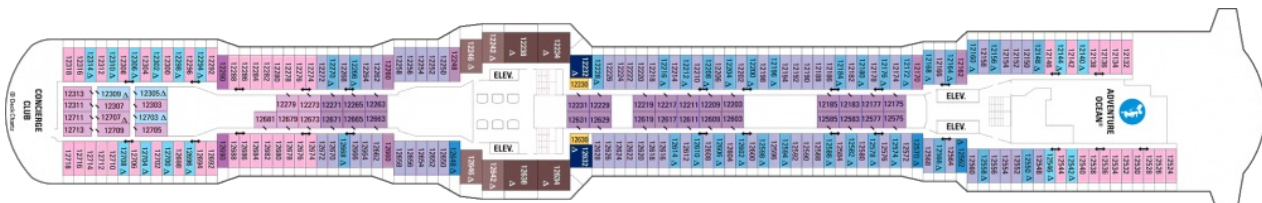

Площ: 104 кв. м; балкон: 78.31 кв. м

Палуби

Палуба 2

Палуба 3

Палуба 4

Палуба 11

Палуба 12

Палуба 13