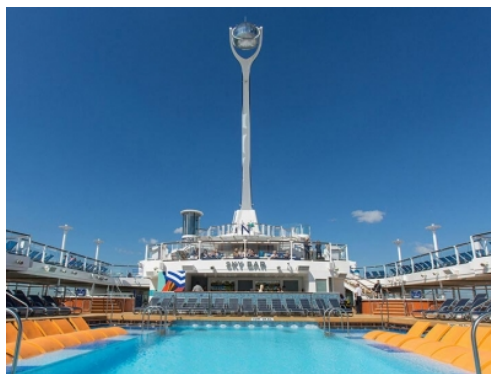

За празнични круизи (за Коледа и Нова година) с продължителност над 5 нощувки:

- При оставащи между 89 и 50 дни преди отплаване – 958,36 лв. / 490 € на човек;
- Между 49 и 31 дни преди отплаване – 50% от стойността на круиза;
- Между 30 и 15 дни преди отплаване – 75% от стойността на круиза;
- 14 или по-малко дни преди отплаване – удържа се 100% от сумата, заплатена за на круиза;

Допълнителни условия и информация:

- Цените в български лева се изчисляват по обменен курс 1.95583 BGN за 1 EUR.
- Необходими документи за пътуване: валиден международен паспорт, изтичащ след не по-малко от 6 месеца от датата на приключване на пътуването.
- Необходимо е издаване на предварителна виза за български граждани ако по маршрута имате посещение на някоя от следните държави: Австралия, САЩ, Индия, Канада, Намибия, ЮАР, Мозамбик, Тайланд, Куба, Пуерто Рико и др.
- Виза на място може да си издаде при посещение на някоя от следните държави: Бахрейн, Виетнам, Египет, Индонезия, Йордания, Камбоджа, Мадагаскар, Папуа Нова Гвинея, Ямайка.

Повече информация относно визовите изисквания за български граждани можете да получите на сайта на Министерството на външните работи на Република България или просто ни попитайте.

Чуждестранни граждани, може да проверят визовите изисквания, валидни за техните държави на страниците на техните консулски отдели, външно министерство или съответните служби.

Кораб

ANTHEM of the Seas ⚓⚓⚓⚓⚓