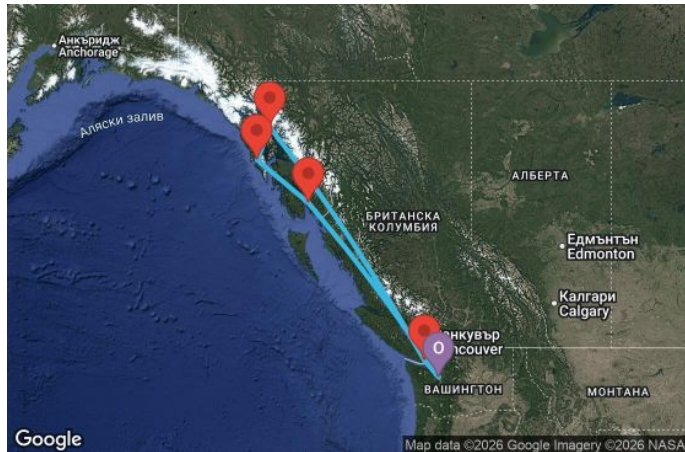

7 дни САЩ, Канада - AN07A430

КРУИЗНА КОМПАНИЯ: **ROYAL CARIBBEAN**
КОРАБ: **ANTHEM OF THE SEAS** ⚓⚓⚓⚓

Картата е само за обща ориентация. Координатите са приблизителни и не целят да покажат точната локация на кораба.

Легенда: "А" - начална точка; "В" - крайна точка; "О" - начална и крайна точка

ЦЕНИ

Офертата за този круиз е изтекла, но може да потърсите друг подходящ за вас круиз в нашите над 2000 актуални оферти

ВИЖ ВСИЧКИ ОФЕРТИ