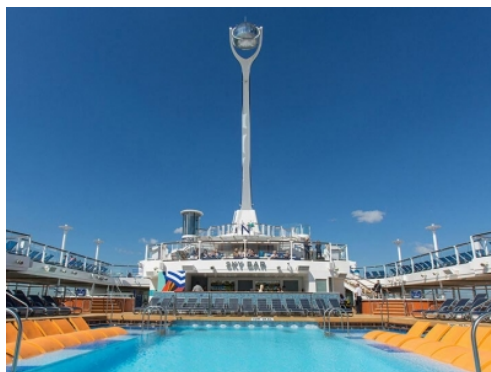

За празнични круизи (за Коледа и Нова година) с продължителност над 5 нощувки:

- При оставащи между 89 и 50 дни преди отплаване – 958,36 лв. / 490 € на човек;
- Между 49 и 31 дни преди отплаване – 50% от стойността на круиза;
- Между 30 и 15 дни преди отплаване – 75% от стойността на круиза;
- 14 или по-малко дни преди отплаване – удържа се 100% от сумата, заплатена за на круиза;

Допълнителни условия и информация:

- Цените в български лева се изчисляват по обменен курс 1.95583 BGN за 1 EUR.
- Необходими документи за пътуване: валиден международен паспорт, изтичащ след не по-малко от 6 месеца от датата на приключване на пътуването.
- Необходимо е издаване на предварителна виза за български граждани ако по маршрута имате посещение на някоя от следните държави: Австралия, САЩ, Индия, Канада, Намибия, ЮАР, Мозамбик, Тайланд, Куба, Пуерто Рико и др.
- Виза на място може да си издаде при посещение на някоя от следните държави: Бахрейн, Виетнам, Египет, Индонезия, Йордания, Камбоджа, Мадагаскар, Папуа Нова Гвинея, Ямайка.

Повече информация относно визовите изисквания за български граждани можете да получите на сайта на Министерството на външните работи на Република България или просто ни попитайте.

Чуждестранни граждани, може да проверят визовите изисквания, валидни за техните държави на страниците на техните консулски отдели, външно министерство или съответните служби.

Кораб

ANTHEM of the Seas ⚓⚓⚓⚓⚓