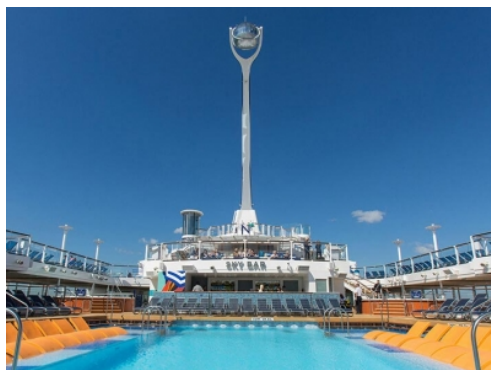

За празнични круизи (за Коледа и Нова година) с продължителност над 5 нощувки:

- При оставащи между 89 и 50 дни преди отплаване – 958,36 лв. / 490 € на човек;
- Между 49 и 31 дни преди отплаване – 50% от стойността на круиза;
- Между 30 и 15 дни преди отплаване – 75% от стойността на круиза;
- 14 или по-малко дни преди отплаване – удържа се 100% от сумата, заплатена за на круиза;

Допълнителни условия и информация:

- Цените в български лева се изчисляват по обменен курс 1.95583 BGN за 1 EUR.
- Необходими документи за пътуване: валиден **международен паспорт**, изтичащ след не по-малко от 6 месеца от датата на приключване на пътуването.
- Необходимо е издаване на предварителна виза за български граждани ако по маршрута имате посещение на някоя от следните държави: **Австралия, САЩ, Индия, Канада, Намибия, ЮАР, Мозамбик, Тайланд, Куба, Пуерто Рико** и др.
- Виза на място може да си издаде при посещение на някоя от следните държави: **Бахрейн, Виетнам, Египет, Индонезия, Йордания, Камбоджа, Мадагаскар, Папуа Нова Гвинея, Ямайка.**

Повече информация относно визовите изисквания за български граждани можете да получите на сайта на Министерството на външните работи на Република България или просто ни попитайте.

Чуждестранни граждани, може да проверят визовите изисквания, валидни за техните държави на страниците на техните консулски отдели, външно министерство или съответните служби.

Кораб

ANTHEM of the Seas ⚓⚓⚓⚓