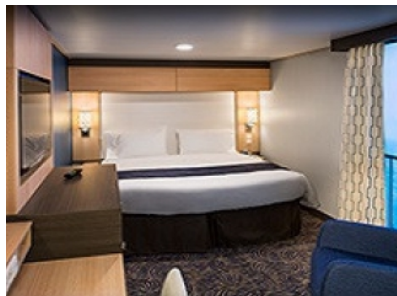

JUNIOR SUITE – МАЛЪК АПАРТАМЕНТ, КАТЕГОРИЯ J4

Малък апартамент с индивидуален балкон. Разполага с две легла, които по желание могат предварително да се съберат в двойна спалня, луксозно спално бельо, френски прозорци, баня с вана или душкабина, тоалетна, халати, гардероб, всекидневна с мека мебел, тоалетка с огледало, минибар, сейф, плоскоекранен телевизор, радио, телефон, сешоар.

Специални услуги за гости, настанени в тази категория са: личен стюард, халати за ползване на борда и специални удобства и козметика в банята.

Площ: 26.66 кв. м; балкон: 7.43 кв. м

OWNER'S LOFT SUITE W/BALCONY - ЛУКСОЗЕН АПАРТАМЕНТ - КАТЕГОРИЯ O1

Луксозен апартамент на два етажа, с тераса. Разполага с две единични легла, които по заявка се събират в двойна спалня, френски прозорци, баня с вана, душ кабина и тоалетна, гардероб-стая, всекидневна с мека мебел и висока маса със столове, тоалетка с огледало, минибар, сейф, плоскоекранен телевизор, радио, телефон, сешоар.

Специални услуги за гости, настанени в тази категория са: приоритена регистрация и качване и слизане от борда на кораба, безплатно доставяне на багажа до каютата, включване във VIP клуба на кораба, гарантиращ ексклузивни услуги като свободен достъп до VIP зоната на кораба, VIP места за театралните представления (според наличността), луксозни СПА халати, играчки за децата и личен асистент.

Площ: 152 кв. м; балкон: 38,5 кв. м

INTERIOR GUARANTEE – КАТЕГОРИЯ Z1

Категория вътрешна каюта, която не позволява избор на местоположение и номер на каютата. Гарантирано каютите от тази категория са оборудвани с две единични легла, които по заявка се събират в двойна спалня, луксозно спално бельо, баня с душ кабина и тоалетна, кът с мека мебел, гардероб, минибар, тоалетка с огледало, телевизор, минисейф, радио, телефон и сешоар.

Площ: от 14.12 кв. м. – 15.07 кв. м

Разположение: определя се на по-късен етап

Снимката е илюстративна и не гарантира изгледа, обзавеждането и разположението на резервираната от вас каюта.