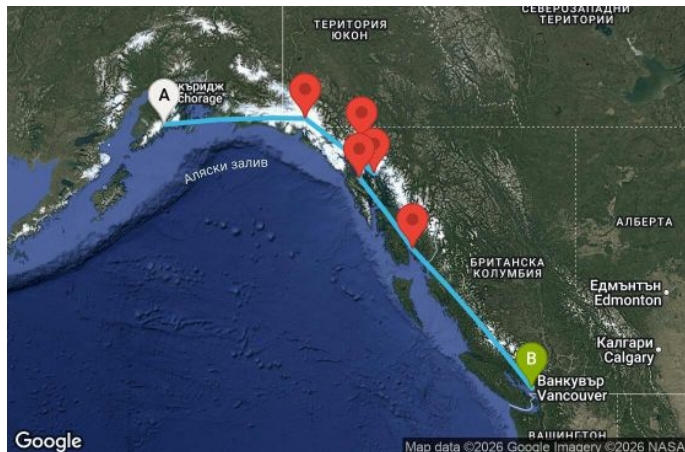

7 дни САЩ, Канада - AN07A462

Картата е само за обща ориентация. Координатите са приблизителни и не целят да покажат точната локация на кораба.

Легенда: "А" - начална точка; "В" - крайна точка; "О" - начална и крайна точка

Маршрут

ДЕН	ТОЧКА	ДЪРЖАВА	ПРИСТИГАНЕ	ТРЪГВАНЕ
1	Сюърд ▼	САЩ	-	20:00
2	Ледник Хабард ▼	САЩ	13:00	17:00
3	Джуно ▼	САЩ	09:00	20:00
4	Скагуей ▼	САЩ	07:00	21:00
5	Айси стрейт поинт (Хуна) ▼	САЩ	07:00	16:00
6	Кечикан ▼	САЩ	09:00	19:00
7	В открито море ▼		-	-
8	Ванкувър ▼	Канада	06:00	00:00