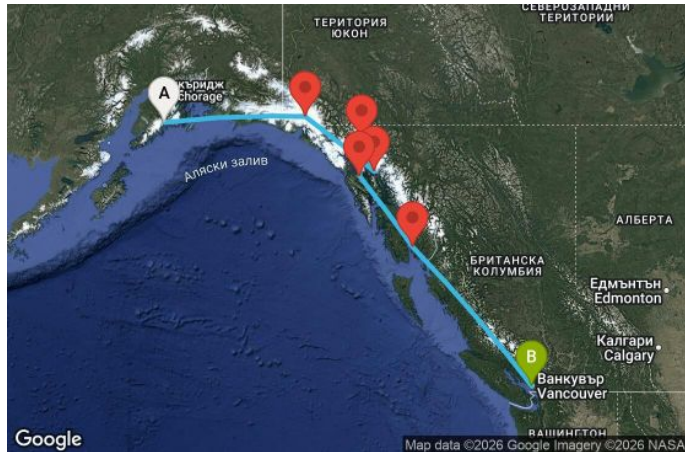

7 дни САЩ, Канада - AN07A462

Картата е само за обща ориентация. Координатите са приблизителни и не целят да покажат точната локация на кораба.

Легенда: "А" - начална точка; "В" - крайна точка; "О" - начална и крайна точка

Маршрут

ДЕН	ТОЧКА	ДЪРЖАВА	ПРИСТИГАНЕ	ТРЪГВАНЕ
1	Сюърд ▼	САЩ	-	20:00
2	Ледник Хабард ▼	САЩ	13:00	17:00
3	Джуно ▼	САЩ	09:00	20:00
4	Скагуей ▼	САЩ	07:00	21:00
5	Айси стрейт поинт (Хуна) ▼	САЩ	07:00	16:00
6	Кечикан ▼	САЩ	09:00	19:00
7	В открито море ▼	-	-	-
8	Ванкувър ▼	Канада	06:00	00:00