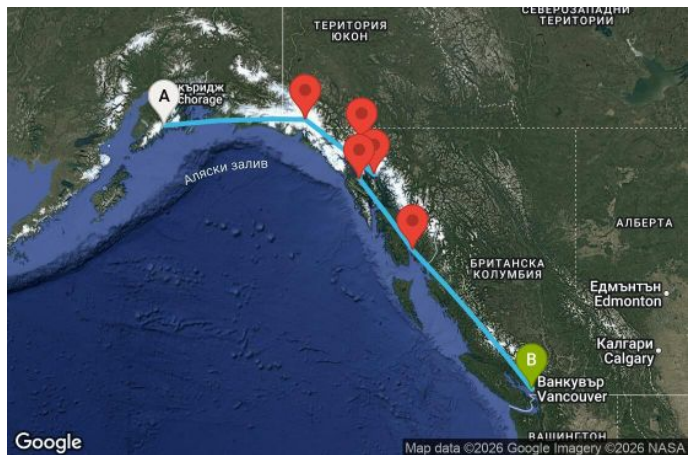

00
00
00
00

7 дни САЩ, Канада - AN07A462

Картата е само за обща ориентация. Координатите са приблизителни и не целят да покажат точната локация на кораба.

Легенда: "А" - начална точка; "В" - крайна точка; "О" - начална и крайна точка

Маршрут

ДЕН	ТОЧКА	ДЪРЖАВА	ПРИСТИГАНЕ	ТРЪГВАНЕ
1	Сюърд ▼	САЩ	-	20:00
2	Ледник Хабард ▼	САЩ	13:00	17:00
3	Джуно ▼	САЩ	09:00	20:00
4	Скагуей ▼	САЩ	07:00	21:00
5	Айси стрейт поинт (Хуна) ▼	САЩ	07:00	16:00
6	Кечикан ▼	САЩ	09:00	19:00
7	В открито море ▼		-	-
8	Ванкувър ▼	Канада	06:00	00:00