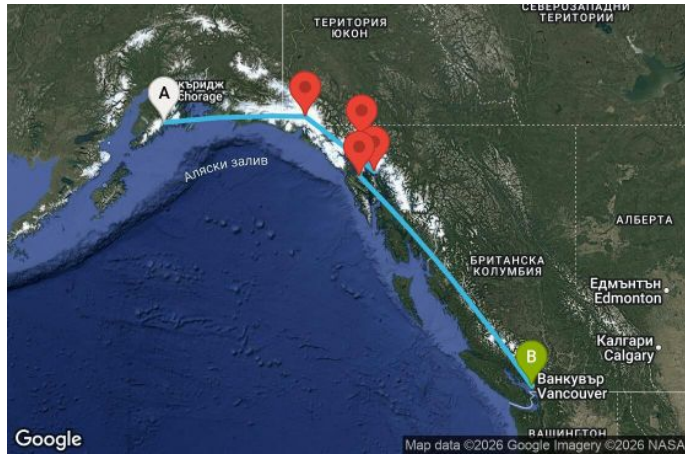

7 дни САЩ, Канада - AN07A464

Картата е само за обща ориентация. Координатите са приблизителни и не целят да покажат точната локация на кораба.

Легенда: "А" - начална точка; "В" - крайна точка; "О" - начална и крайна точка

Маршрут

ДЕН	ТОЧКА	ДЪРЖАВА	ПРИСТИГАНЕ	ТРЪГВАНЕ
1	Сюърд ▼	САЩ	-	20:00
2	Ледник Хабард ▼	САЩ	13:00	17:00
3	Джуно ▼	САЩ	09:00	20:00
4	Скагуей ▼	САЩ	07:00	20:00
5	Айси стрейт поинт (Хуна) ▼	САЩ	07:00	16:30
6	В открито море ▼		-	-
7	В открито море ▼		-	-
8	Ванкувър ▼	Канада	06:00	00:00