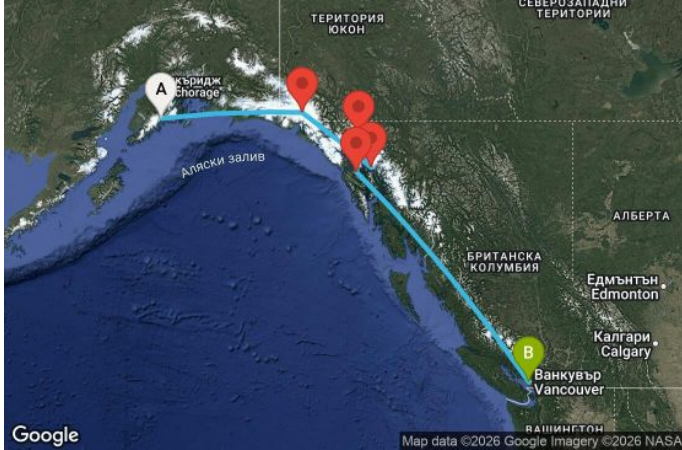

7 дни САЩ, Канада - AN07A464

Картата е само за обща ориентация. Координатите са приблизителни и не целят да покажат точната локация на кораба.

Легенда: "А" - начална точка; "В" - крайна точка; "О" - начална и крайна точка

Маршрут

ДЕН	ТОЧКА	ДЪРЖАВА	ПРИСТИГАНЕ	ТРЪГВАНЕ
1	Сюърд ▼	САЩ	-	20:00
2	Ледник Хабард ▼	САЩ	13:00	17:00
3	Джуно ▼	САЩ	09:00	20:00
4	Скагуей ▼	САЩ	07:00	20:00
5	Айси стрейт поинт (Хуна) ▼	САЩ	07:00	16:30
6	В открито море ▼		-	-
7	В открито море ▼		-	-
8	Ванкувър ▼	Канада	06:00	00:00