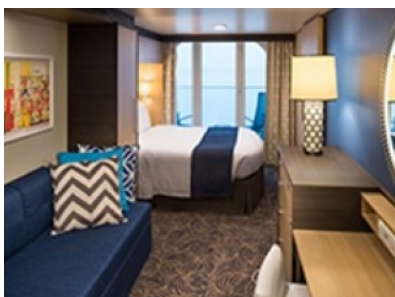

OCEAN VIEW WITH LARGE BALCONY - КАТЕГОРИЯ 2C

Просторна и луксозна каюта за двама с голям балкон, оборудвана с две легла, които по желание могат предварително да се съберат в двойна спалня, луксозно спално бельо, френски прозорци, баня с душ кабина и тоалетна, голям гардероб, просторна всекидневна, тоалетка с огледало, минибар, сейф, плоскоекранен телевизор, радио, телефон, сешоар.

Площ: 17 кв. м; балкон: 7.43 кв. м.

Снимката е илюстративна и не гарантира изгледа, обзавеждането и разположението на резервираната от вас каюта.