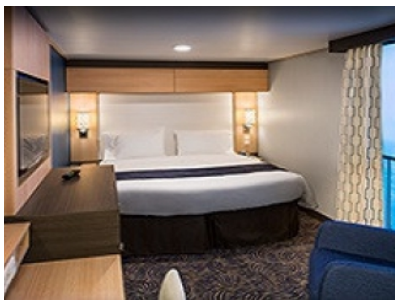

INTERIOR WITH VIRTUAL BALCONY - КАТЕГОРИЯ 2U

Голяма вътрешна каюта, оборудвана с две единични легла, които по желание предварително могат да бъдат събрани в голямо двойно легло, луксозно спално бельо, баня с душ кабина и тоалетна, кът с мека мебел, гардероб, минибар, тоалетка с огледало, телевизор, минисейф, радио, сешоар и телефон.

Площ: 14 – 16 кв.м

Снимката е илюстративна и не гарантира изгледа, обзавеждането и разположението на резервираната от вас каюта.