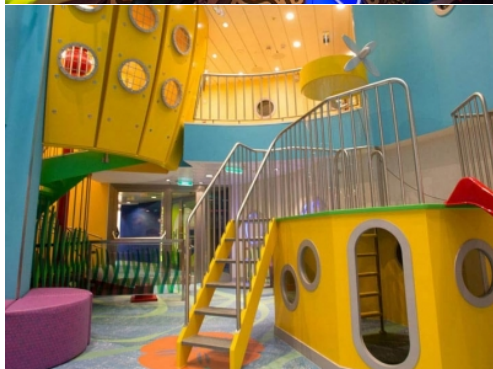

За празнични круизи (за Коледа и Нова година) с продължителност над 5 нощувки:

- При оставащи между 89 и 50 дни преди отплаване – 958,36 лв. / 490 € на човек;
- Между 49 и 31 дни преди отплаване – 50% от стойността на круиза;
- Между 30 и 15 дни преди отплаване – 75% от стойността на круиза;
- 14 или по-малко дни преди отплаване – удържа се 100% от сумата, заплатена за на круиза;

Допълнителни условия и информация:

- Цените в български лева се изчисляват по обменен курс 1.95583 BGN за 1 EUR.
- Необходими документи за пътуване: валиден **международен паспорт**, изтичащ след не по-малко от 6 месеца от датата на приключване на пътуването.
- Необходимо е издаване на предварителна виза за български граждани ако по маршрута имате посещение на някоя от следните държави: **Австралия, САЩ, Индия, Канада, Намибия, ЮАР, Мозамбик, Тайланд, Куба, Пуерто Рико** и др.
- Виза на място може да си издаде при посещение на някоя от следните държави: **Бахрейн, Виетнам, Египет, Индонезия, Йордания, Камбоджа, Мадагаскар, Папуа Нова Гвинея, Ямайка.**

Повече информация относно визовите изисквания за български граждани можете да получите на сайта на Министерството на външните работи на Република България или просто ни попитайте.

Чуждестранни граждани, може да проверят визовите изисквания, валидни за техните държави на страниците на техните консулски отдели, външно министерство или съответните служби.

Кораб

ANTHEM of the Seas ⚓⚓⚓⚓