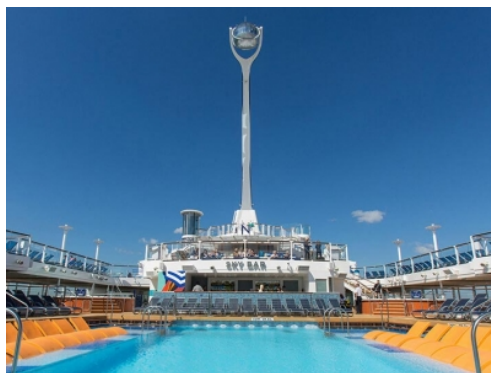

За празнични круизи (за Коледа и Нова година) с продължителност над 5 нощувки:

- При оставащи между 89 и 50 дни преди отплаване – 958,36 лв. / 490 € на човек;
- Между 49 и 31 дни преди отплаване – 50% от стойността на круиза;
- Между 30 и 15 дни преди отплаване – 75% от стойността на круиза;
- 14 или по-малко дни преди отплаване – удържа се 100% от сумата, заплатена за на круиза;

Допълнителни условия и информация:

- Цените в български лева се изчисляват по обменен курс 1.95583 BGN за 1 EUR.
- Необходими документи за пътуване: валиден **международен паспорт**, изтичащ след не по-малко от 6 месеца от датата на приключване на пътуването.
- Необходимо е издаване на предварителна виза за български граждани ако по маршрута имате посещение на някоя от следните държави: **Австралия, САЩ, Индия, Канада, Намибия, ЮАР, Мозамбик, Тайланд, Куба, Пуерто Рико** и др.
- Виза на място може да си издаде при посещение на някоя от следните държави: **Бахрейн, Виетнам, Египет, Индонезия, Йордания, Камбоджа, Мадагаскар, Папуа Нова Гвинея, Ямайка.**

Повече информация относно визовите изисквания за български граждани можете да получите на сайта на Министерството на външните работи на Република България или просто ни попитайте.

Чуждестранни граждани, може да проверят визовите изисквания, валидни за техните държави на страниците на техните консулски отдели, външно министерство или съответните служби.

Кораб

ANTHEM of the Seas ⚓⚓⚓⚓