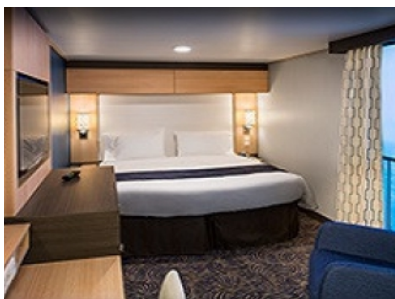

INTERIOR WITH VIRTUAL BALCONY - КАТЕГОРИЯ 4U

Стандартна вътрешна каюта, оборудвана с две легла, които по желание предварително могат да бъдат събрани в голямо двойно легло, луксозно спално бельо, баня с душ кабина и тоалетна, кът с мека мебел, гардероб, минибар, тоалетка с огледало, телевизор, минисейф, радио, сешоар и телефон.

Каютите от тази категория са с балкон, оборудвани с две единични легла, които по заявка се събират в двойна спалня, баня с душ кабина и тоалетна, всекидневна, минибар, тоалетка с огледало, телевизор, минисейф, радио, телефон и сешоар.

Снимката е илюстративна и не гарантира изгледа, обзавеждането и разположението на резервираната от вас каюта.

INTERIOR WITH VIRTUAL BALCONY - КАТЕГОРИЯ 1U

Стандартна вътрешна каюта, оборудвана с две легла, които по желание предварително могат да бъдат събрани в голямо двойно легло, луксозно спално бельо, баня с душ кабина и тоалетна, кът с мека мебел, гардероб, минибар, тоалетка с огледало, телевизор, минисейф, радио, сешоар и телефон.

Голяма вътрешна каюта, оборудвана с две единични легла, които по желание предварително могат да бъдат събрани в голямо двойно легло, луксозно спално бельо, баня с душ кабина и тоалетна, кът с мека мебел, гардероб, минибар, тоалетка с огледало, телевизор, минисейф, радио, сешоар и телефон.