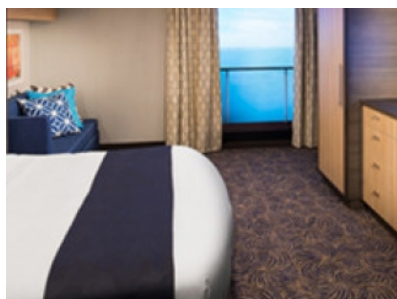

STUDIO INTERIOR - КАТЕГОРИЯ 2W

Снимката е илюстративна и не гарантира изгледа, обзавеждането и разположението на резервираната от вас каюта.