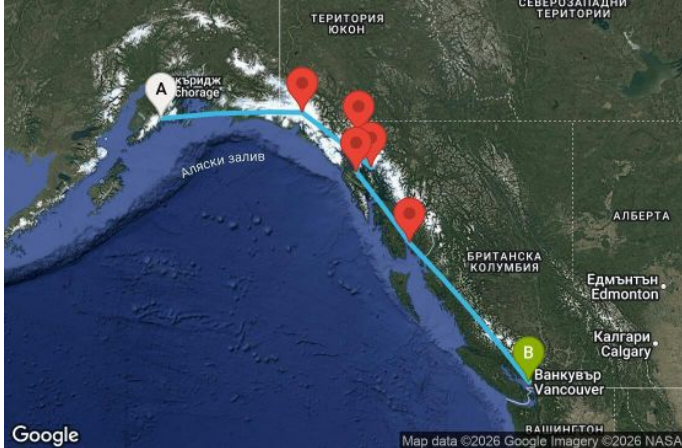

00
00
00
00

7 дни САЩ, Канада - AN07A466

Картата е само за обща ориентация. Координатите са приблизителни и не целят да покажат точната локация на кораба.

Легенда: "А" - начална точка; "В" - крайна точка; "О" - начална и крайна точка

Маршрут

ДЕН	ТОЧКА	ДЪРЖАВА	ПРИСТИГАНЕ	ТРЪГВАНЕ
1	Сюърд ▼	САЩ	-	20:00
2	Ледник Хабард ▼	САЩ	13:00	17:00
3	Джуно ▼	САЩ	09:00	20:00
4	Скагуей ▼	САЩ	07:00	20:00
5	Айси стрейт поинт (Хуна) ▼	САЩ	07:00	16:00
6	Кечикан ▼	САЩ	09:00	19:00
7	В открито море ▼		-	-
8	Ванкувър ▼	Канада	06:00	00:00