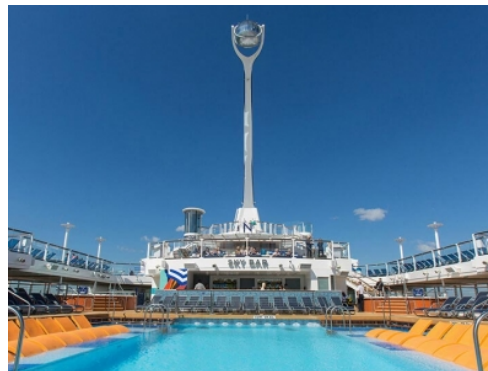

За празнични круизи (за Коледа и Нова година) с продължителност над 5 нощувки:

- При оставащи между 89 и 50 дни преди отплаване – 958,36 лв. / 490 € на човек;
- Между 49 и 31 дни преди отплаване – 50% от стойността на круиза;
- Между 30 и 15 дни преди отплаване – 75% от стойността на круиза;
- 14 или по-малко дни преди отплаване – удържа се 100% от сумата, заплатена за на круиза;

Допълнителни условия и информация:

- Цените в български лева се изчисляват по обменен курс 1.95583 BGN за 1 EUR.
- Необходими документи за пътуване: валиден **международен паспорт**, изтичащ след не по-малко от 6 месеца от датата на приключване на пътуването.
- Необходимо е издаване на предварителна виза за български граждани ако по маршрута имате посещение на някоя от следните държави: **Австралия, САЩ, Индия, Канада, Намибия, ЮАР, Мозамбик, Тайланд, Куба, Пуерто Рико** и др.
- Виза на място може да си издаде при посещение на някоя от следните държави: **Бахрейн, Виетнам, Египет, Индонезия, Йордания, Камбоджа, Мадагаскар, Папуа Нова Гвинея, Ямайка.**

Повече информация относно визовите изисквания за български граждани можете да получите на сайта на Министерството на външните работи на Република България или просто ни попитайте.

Чуждестранни граждани, може да проверят визовите изисквания, валидни за техните държави на страниците на техните консулски отдели, външно министерство или съответните служби.

Кораб

ANTHEM of the Seas ⚓⚓⚓⚓