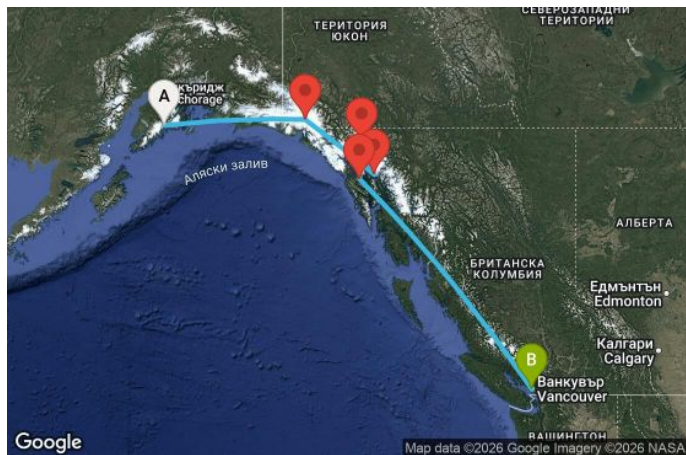

00
00
00
00

7 дни САЩ, Канада - AN07A468

Картата е само за обща ориентация. Координатите са приблизителни и не целят да покажат точната локация на кораба.

Легенда: "А" - начална точка; "В" - крайна точка; "О" - начална и крайна точка

Маршрут

ДЕН	ТОЧКА	ДЪРЖАВА	ПРИСТИГАНЕ	ТРЪГВАНЕ
1	Сюърд ▼	САЩ	-	20:00
2	Ледник Хабард ▼	САЩ	13:00	17:00
3	Джуно ▼	САЩ	09:00	20:00
4	Скагуей ▼	САЩ	07:00	20:00
5	Айси стрейт поинт (Хуна) ▼	САЩ	07:00	18:00
6	В открито море ▼		-	-
7	В открито море ▼		-	-
8	Ванкувър ▼	Канада	06:00	00:00