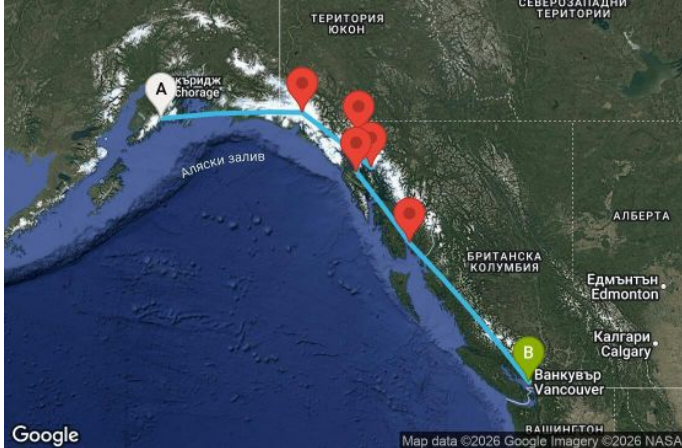

00
00
00
00

7 дни САЩ, Канада - AN07A470

Картата е само за обща ориентация. Координатите са приблизителни и не целят да покажат точната локация на кораба.

Легенда: "А" - начална точка; "В" - крайна точка; "О" - начална и крайна точка

Маршрут

ДЕН	ТОЧКА	ДЪРЖАВА	ПРИСТИГАНЕ	ТРЪГВАНЕ
1	Сюърд ▼	САЩ	-	20:00
2	Ледник Хабард ▼	САЩ	13:00	17:00
3	Джуно ▼	САЩ	09:00	20:00
4	Скагуей ▼	САЩ	07:00	20:00
5	Айси стрейт поинт (Хуна) ▼	САЩ	07:00	16:00
6	Кечикан ▼	САЩ	09:00	19:00
7	В открито море ▼		-	-
8	Ванкувър ▼	Канада	06:00	00:00