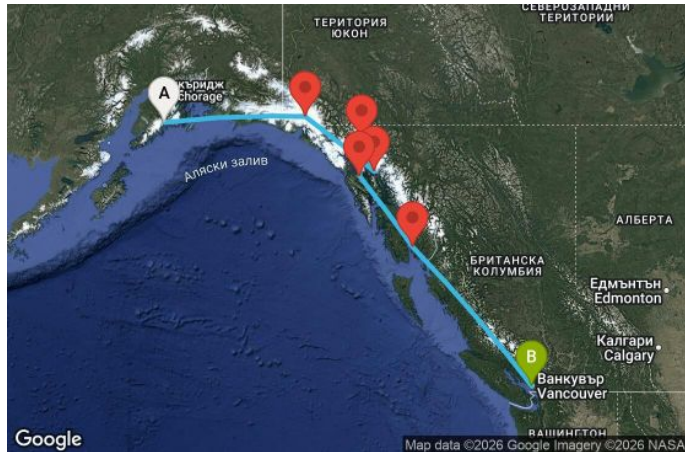

7 дни САЩ, Канада - AN07A472

Картата е само за обща ориентация. Координатите са приблизителни и не целят да покажат точната локация на кораба.

Легенда: "А" - начална точка; "В" - крайна точка; "О" - начална и крайна точка

Маршрут

ДЕН	ТОЧКА	ДЪРЖАВА	ПРИСТИГАНЕ	ТРЪГВАНЕ
1	Сюърд ▼	САЩ	-	20:00
2	Ледник Хабард ▼	САЩ	13:00	17:00
3	Джуно ▼	САЩ	09:00	20:00
4	Скагуей ▼	САЩ	07:00	20:00
5	Айси стрейт поинт (Хуна) ▼	САЩ	07:00	16:00
6	Кечикан ▼	САЩ	09:00	19:00
7	В открито море ▼	-	-	-
8	Ванкувър ▼	Канада	05:15	00:00