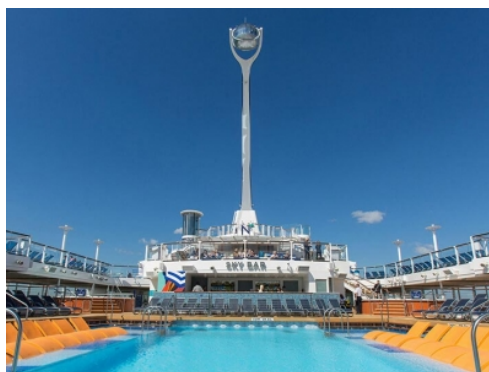

За празнични круизи (за Коледа и Нова година) с продължителност над 5 нощувки:

- При оставащи между 89 и 50 дни преди отплаване – 958,36 лв. / 490 € на човек;
- Между 49 и 31 дни преди отплаване – 50% от стойността на круиза;
- Между 30 и 15 дни преди отплаване – 75% от стойността на круиза;
- 14 или по-малко дни преди отплаване – удържа се 100% от сумата, заплатена за на круиза;

Допълнителни условия и информация:

- Цените в български лева се изчисляват по обменен курс 1.95583 BGN за 1 EUR.
- Необходими документи за пътуване: валиден международен паспорт, изтичащ след не по-малко от 6 месеца от датата на приключване на пътуването.
- Необходимо е издаване на предварителна виза за български граждани ако по маршрута имате посещение на някоя от следните държави: Австралия, САЩ, Индия, Канада, Намибия, ЮАР, Мозамбик, Тайланд, Куба, Пуерто Рико и др.
- Виза на място може да си издаде при посещение на някоя от следните държави: Бахрейн, Виетнам, Египет, Индонезия, Йордания, Камбоджа, Мадагаскар, Папуа Нова Гвинея, Ямайка.

Повече информация относно визовите изисквания за български граждани можете да получите на сайта на Министерството на външните работи на Република България или просто ни попитайте.

Чуждестранни граждани, може да проверят визовите изисквания, валидни за техните държави на страниците на техните консулски отдели, външно министерство или съответните служби.

Кораб

ANTHEM of the Seas ⚓⚓⚓⚓