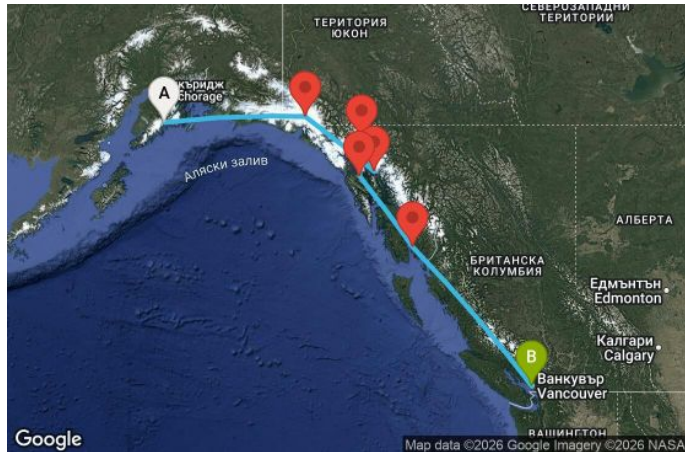

# 7 дни САЩ, Канада - AN07A474

Картата е само за обща ориентация. Координатите са приблизителни и не целят да покажат точната локация на кораба.

Легенда: "А" - начална точка; "В" - крайна точка; "О" - начална и крайна точка

КРУИЗНА КОМПАНИЯ: ROYAL CARIBBEAN  
КОРАБ: ANTHEM OF THE SEAS ⚓⚓⚓⚓

## Маршрут

ДЕН	ТОЧКА	ДЪРЖАВА	ПРИСТИГАНЕ	ТРЪГВАНЕ
1	Сьюрд ▼	САЩ	-	20:00
2	Ледник Хабард ▼	САЩ	13:00	17:00
3	Джуно ▼	САЩ	09:00	20:00
4	Скагуей ▼	САЩ	07:00	20:00
5	Айси стрейт поинт (Хуна) ▼	САЩ	07:00	16:00
6	Кечикан ▼	САЩ	09:00	19:00
7	В открито море ▼	-	-	-
8	Ванкувър ▼	Канада	05:00	00:00