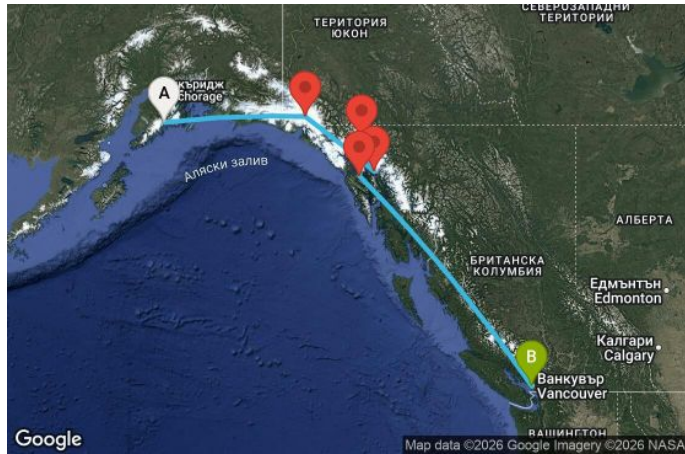

7 дни САЩ, Канада - AN07A476

Картата е само за обща ориентация. Координатите са приблизителни и не целят да покажат точната локация на кораба.

Легенда: "А" - начална точка; "В" - крайна точка; "О" - начална и крайна точка

Маршрут

ДЕН	ТОЧКА	ДЪРЖАВА	ПРИСТИГАНЕ	ТРЪГВАНЕ
1	Сюърд ▼	САЩ	-	20:00
2	Ледник Хабард ▼	САЩ	13:00	17:00
3	Джуно ▼	САЩ	09:00	20:00
4	Скагуей ▼	САЩ	07:00	20:00
5	Айси стрейт поинт (Хуна) ▼	САЩ	07:00	16:30
6	В открито море ▼		-	-
7	В открито море ▼		-	-
8	Ванкувър ▼	Канада	04:30	00:00