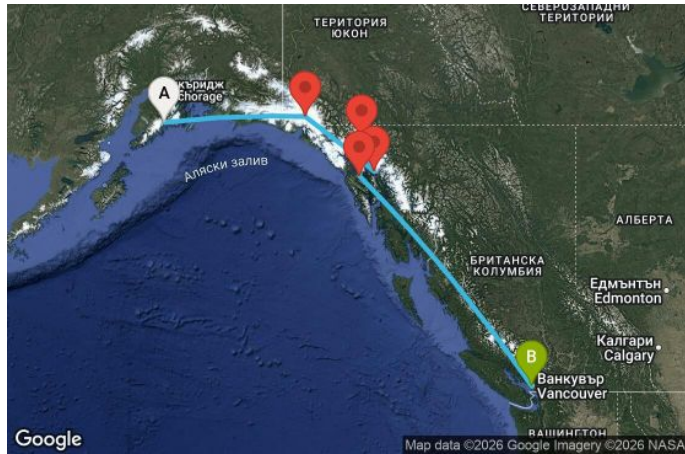

7 дни САЩ, Канада - AN07A478

Картата е само за обща ориентация. Координатите са приблизителни и не целят да покажат точната локация на кораба.

Легенда: "А" - начална точка; "В" - крайна точка; "О" - начална и крайна точка

Маршрут

ДЕН	ТОЧКА	ДЪРЖАВА	ПРИСТИГАНЕ	ТРЪГВАНЕ
1	Сюърд ▼	САЩ	-	20:00
2	Ледник Хабард ▼	САЩ	13:00	17:00
3	Джуно ▼	САЩ	09:00	20:00
4	Скагуей ▼	САЩ	07:00	20:00
5	Айси стрейт поинт (Хуна) ▼	САЩ	07:00	18:00
6	В открито море ▼		-	-
7	В открито море ▼		-	-
8	Ванкувър ▼	Канада	04:00	00:00