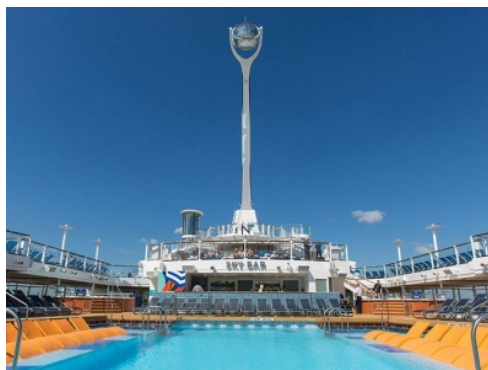

За празнични круизи (за Коледа и Нова година) с продължителност над 5 нощувки:

- При оставащи между 89 и 50 дни преди отплаване – 958,36 лв. / 490 € на човек;
- Между 49 и 31 дни преди отплаване – 50% от стойността на круиза;
- Между 30 и 15 дни преди отплаване – 75% от стойността на круиза;
- 14 или по-малко дни преди отплаване – удържа се 100% от сумата, заплатена за на круиза;

Допълнителни условия и информация:

- Цените в български лева се изчисляват по обменен курс 1.95583 BGN за 1 EUR.
- Необходими документи за пътуване: валиден **международен паспорт**, изтичащ след не по-малко от 6 месеца от датата на приключване на пътуването.
- Необходимо е издаване на предварителна виза за български граждани ако по маршрута имате посещение на някоя от следните държави: **Австралия, САЩ, Индия, Канада, Намибия, ЮАР, Мозамбик, Тайланд, Куба, Пуерто Рико** и др.
- Виза на място може да си издаде при посещение на някоя от следните държави: **Бахрейн, Виетнам, Египет, Индонезия, Йордания, Камбоджа, Мадагаскар, Папуа Нова Гвинея, Ямайка.**

Повече информация относно визовите изисквания за български граждани можете да получите на сайта на Министерството на външните работи на Република България или просто ни попитайте.

Чуждестранни граждани, може да проверят визовите изисквания, валидни за техните държави на страниците на техните консулски отдели, външно министерство или съответните служби.

Кораб

ANTHEM of the Seas ⚓⚓⚓⚓