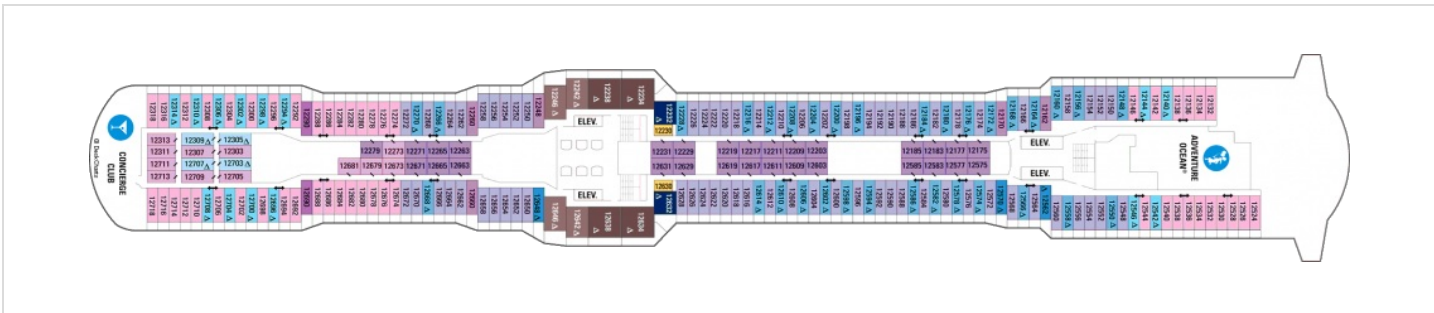

Площ: 104 кв. м; балкон: 78.31 кв. м

Палуби

Палуба 2

Палуба 3

Палуба 4

Палуба 11

Палуба 12

Палуба 13