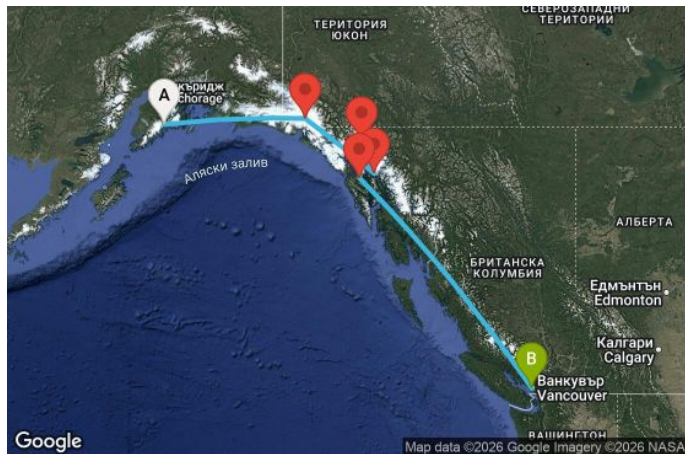

7 дни САЩ, Канада - OV07A406

Картата е само за обща ориентация. Координатите са приблизителни и не целят да покажат точната локация на кораба.

Легенда: "А" - начална точка; "В" - крайна точка; "О" - начална и крайна точка