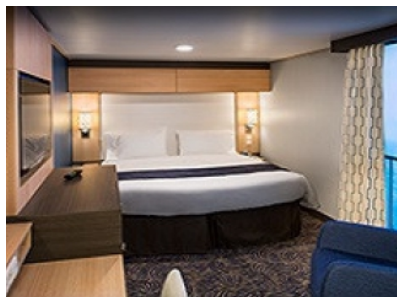

OWNER'S LOFT SUITE W/BALCONY - ЛУКСОЗЕН АПАРТАМЕНТ - КАТЕГОРИЯ OL

Луксозен апартамент на два етажа, с тераса. Разполага с две единични легла, които по заявка се събират в двойна спалня, френски прозорци, баня с вана, душ кабина и тоалетна, гардероб-стая, всекидневна с мека мебел и висока маса със столове, тоалетка с огледало, минибар, сейф, плоскоекранен телевизор, радио, телефон, сешоар.

Специални услуги за гости, настанени в тази категория са: приоритена регистрация и качване и слизане от борда на кораба, безплатно доставяне на багажа до каютата, включване във VIP клуба на кораба, гарантиращ ексклузивни услуги като свободен достъп до VIP зоната на кораба, VIP места за театралните представления (според наличността), луксозни СПА халати, играчки за децата и личен асистент.

Площ: 152 кв. м; балкон: 38,5 кв. м

Снимката е илюстративна и не гарантира изгледа, обзавеждането и разположението на резервираната от вас каюта.

INTERIOR GUARANTEE – КАТЕГОРИЯ ZI

Категория вътрешна каюта, която не позволява избор на местоположение и номер на каютата. Гарантирано каютите от тази категория са оборудвани с две единични легла, които по заявка се събират в двойна спалня, луксозно спално бельо, баня с душ кабина и тоалетна, кът с мека мебел, гардероб, минибар, тоалетка с огледало, телевизор, минисейф, радио, телефон и сешоар.

Площ: от 14.12 кв. м. – 15.07 кв. м

Разположение: определя се на по-късен етап