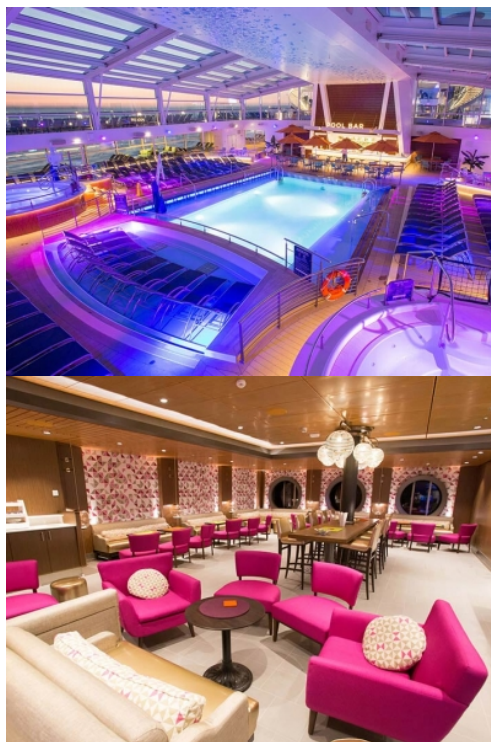

За празнични круизи (за Коледа и Нова година) с продължителност над 5 нощувки:

- При оставащи между 89 и 50 дни преди отплаване – 958,36 лв. / 490 € на човек;
- Между 49 и 31 дни преди отплаване – 50% от стойността на круиза;
- Между 30 и 15 дни преди отплаване – 75% от стойността на круиза;
- 14 или по-малко дни преди отплаване – удържа се 100% от сумата, заплатена за на круиза;

Допълнителни условия и информация:

- Цените в български лева се изчисляват по обменен курс 1.95583 BGN за 1 EUR.
- Необходими документи за пътуване: валиден **международен паспорт**, изтичащ след не по-малко от 6 месеца от датата на приключване на пътуването.
- Необходимо е издаване на предварителна виза за български граждани ако по маршрута имате посещение на някоя от следните държави: **Австралия, САЩ, Индия, Канада, Намибия, ЮАР, Мозамбик, Тайланд, Куба, Пуерто Рико** и др.
- Виза на място може да си издаде при посещение на някоя от следните държави: **Бахрейн, Виетнам, Египет, Индонезия, Йордания, Камбоджа, Мадагаскар, Папуа Нова Гвинея, Ямайка.**

Повече информация относно визовите изисквания за български граждани можете да получите на сайта на Министерството на външните работи на Република България или просто ни попитайте.

Чуждестранни граждани, може да проверят визовите изисквания, валидни за техните държави на страниците на техните консулски отдели, външно министерство или съответните служби.

Кораб

OVATION of the Seas ⚓⚓⚓⚓⚓