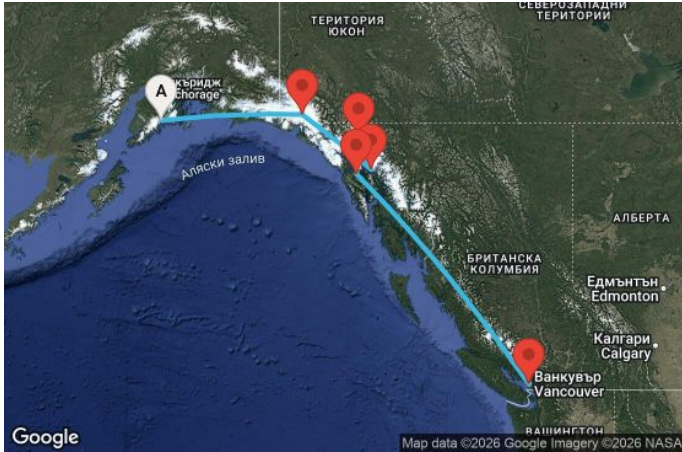

7 дни САЩ, Канада - OV07A408

Картата е само за обща ориентация. Координатите са приблизителни и не целят да покажат точната локация на кораба.

Легенда: "А" - начална точка; "В" - крайна точка; "О" - начална и крайна точка

Маршрут

ДЕН	ТОЧКА	ДЪРЖАВА	ПРИСТИГАНЕ	ТРЪГВАНЕ
	1 Сюърд ▼	САЩ	-	20:00
	2 Ледник Хабард ▼	САЩ	14:00	17:00
	3 Джуно ▼	САЩ	09:00	22:00
	4 Скагуей ▼	САЩ	07:00	20:00
	5 Айси стрейт поинт (Хуна) ▼	САЩ	07:00	16:30
	6 В открито море ▼		-	-
	7 Ванкувър ▼	Канада	21:30	00:00

	ДЕН	ТОЧКА	ДЪРЖАВА	ПРИСТИГАНЕ	ТРЪГВАНЕ
	8	Ванкувър ▼	Канада	00:00	00:00

Какво включва цената?

Цената включва:

Всички цени, посочени към маршрутите на Royal Caribbean са за човек, настанен в двойна каюта от избраната категория за целия круиз и включват: