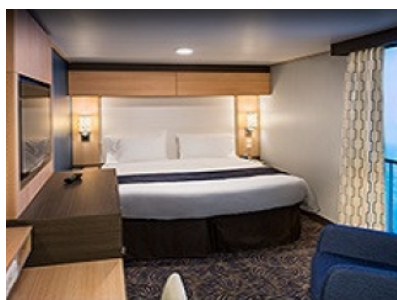

Каюти

2P

INTERIOR WITH VIRTUAL BALCONY - КАТЕГОРИЯ 4U

Стандартна вътрешна каюта, оборудвана с две легла, които по желание предварително могат да бъдат събрани в голямо двойно легло, луксозно спално бельо, баня с душ кабина и тоалетна, кът с мека мебел, гардероб, минибар, тоалетка с огледало, телевизор, минисейф, радио, сешоар и телефон.

Каютите от тази категория са с балкон, оборудвани с две единични легла, които по заявка се събират в двойна спалня, баня с душ кабина и тоалетна, всекидневна, минибар, тоалетка с огледало, телевизор, минисейф, радио, телефон и сешоар.

Площ: 16.90 кв. м; балкон: 4.64 кв. м

ОCEAN VIEW BALCONY - КАТЕГОРИЯ 2D

Каютите от тази категория са с балкон, оборудвани с две единични легла, които по заявка се събират в двойна спалня, баня с душ кабина и тоалетна, всекидневна, минибар, тоалетка с огледало, телевизор, минисейф, радио, телефон и сешоар.

Снимката е илюстративна и не гарантира изгледа, обзавеждането и разположението на резервираната от вас каюта.

INTERIOR WITH VIRTUAL BALCONY - КАТЕГОРИЯ 1U

Стандартна вътрешна каюта, оборудвана с две легла, които по желание предварително могат да бъдат събрани в голямо двойно легло, луксозно спално бельо, баня с душ кабина и тоалетна, кът с мека мебел, гардероб, минибар, тоалетка с огледало, телевизор, минисейф, радио, сешоар и телефон.