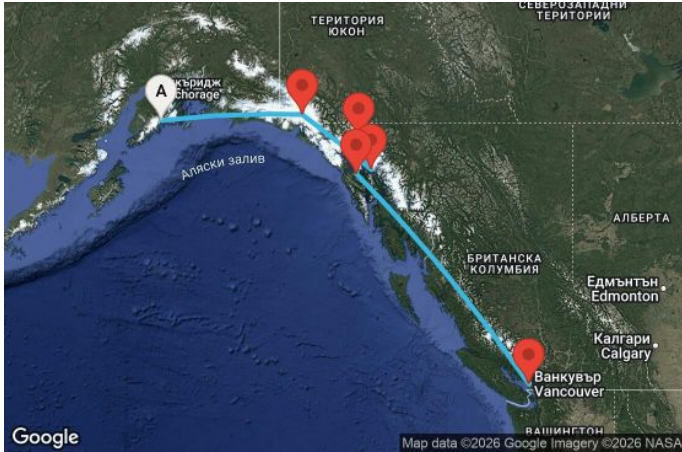

7 дни САЩ, Канада - OV07A410

Картата е само за обща ориентация. Координатите са приблизителни и не целят да покажат точната локация на кораба.

Легенда: "А" - начална точка; "В" - крайна точка; "О" - начална и крайна точка

Маршрут

ДЕН	ТОЧКА	ДЪРЖАВА	ПРИСТИГАНЕ	ТРЪГВАНЕ
1	Сюърд ▼	САЩ	-	20:00
2	Ледник Хабард ▼	САЩ	14:00	17:00
3	Джуно ▼	САЩ	09:00	22:00
4	Скагуей ▼	САЩ	07:00	20:00
5	Айси стрейт поинт (Хуна) ▼	САЩ	07:00	16:30
6	В открито море ▼		-	-
7	В открито море ▼		-	-
8	Ванкувър ▼	Канада	00:01	00:00