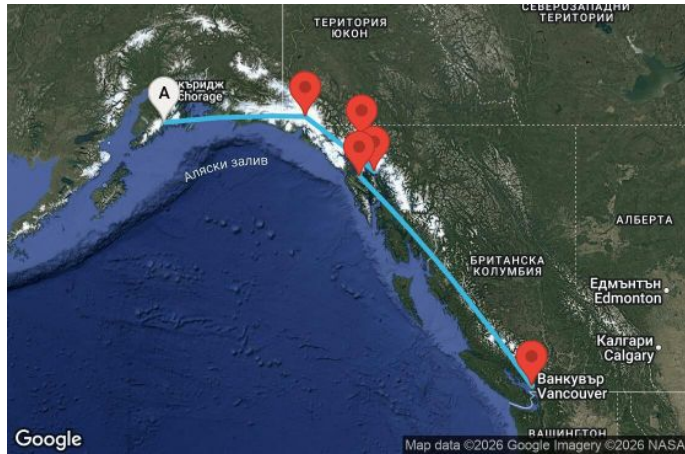

НОВО! СТАНИ ЧАСТ ОТ USIT CLUB ВЪВ VIBER

7 дни САЩ, Канада - OV07A412

Картата е само за обща ориентация. Координатите са приблизителни и не целят да покажат точната локация на кораба.

Легенда: "А" - начална точка; "В" - крайна точка; "О" - начална и крайна точка

Дата	Тип оферта	без прозорец	с прозорец	с балкон	апартамент
03.07.2026	Специална по-ниска цена (NRD)	1435⁰⁰ € 1105 ⁰⁰ € 2806⁶² лв. 2161 ¹⁹ лв.	-	-	-

Маршрут

ДЕН	ТОЧКА	ДЪРЖАВА	ПРИСТИГАНЕ	ТРЪГВАНЕ
1	Сюърд	САЩ	-	20:00
2	Ледник Хабард	САЩ	14:00	17:00
3	Джуно	САЩ	09:00	22:00
4	Скагуей	САЩ	07:00	20:00
5	Айси стрейт поинт (Хуна)	САЩ	07:00	16:30
6	В открито море		-	-
7	Ванкувър	Канада	21:00	00:00
8	Ванкувър	Канада	00:00	00:00