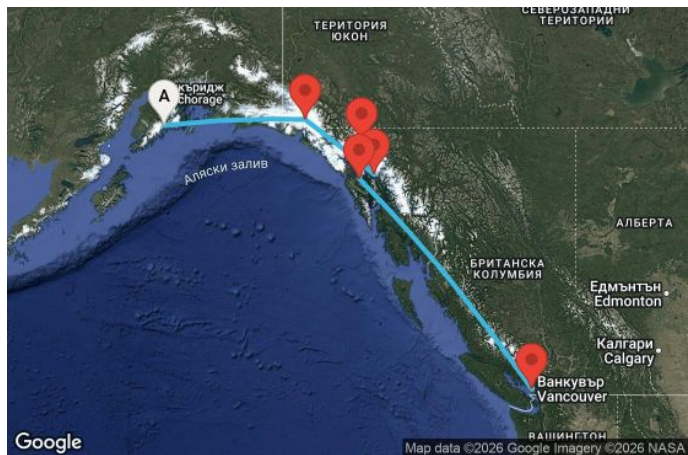

## 7 дни САЩ, Канада - OV07A412

Картата е само за обща ориентация. Координатите са приблизителни и не целят да покажат точната локация на кораба.

Легенда: "А" - начална точка; "В" - крайна точка; "О" - начална и крайна точка

### Маршрут

ДЕН	ТОЧКА	ДЪРЖАВА	ПРИСТИГАНЕ	ТРЪГВАНЕ
1	Сюърд	САЩ	-	20:00
2	Ледник Хабард	САЩ	14:00	17:00
3	Джуно	САЩ	09:00	22:00
4	Скагуей	САЩ	07:00	20:00
5	Айси стрейт поинт (Хуна)	САЩ	07:00	16:30
6	В открито море		-	-
7	Ванкувър	Канада	21:00	00:00
8	Ванкувър	Канада	00:00	00:00