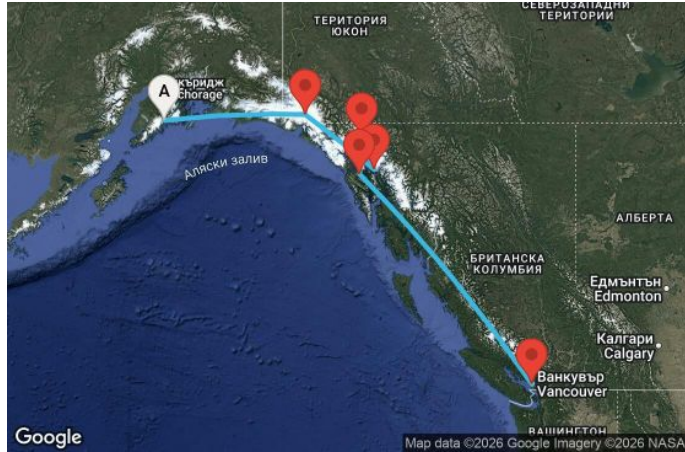

7 дни САЩ, Канада - OV07A412

Картата е само за обща ориентация. Координатите са приблизителни и не целят да покажат точната локация на кораба.

Легенда: "А" - начална точка; "В" - крайна точка; "О" - начална и крайна точка

Дата	Тип оферта	без прозорец	с прозорец	с балкон	апартамент
03.07.2026	Специална по-ниска NRD цена	1435⁰⁰ € 1105 ⁰⁰ € 2806⁶² лв. 2161 ¹⁹ лв.	-	-	-

Маршрут

ДЕН	ТОЧКА	ДЪРЖАВА	ПРИСТИГАНЕ	ТРЪГВАНЕ
1	Сюърд	САЩ	-	20:00
2	Ледник Хабард	САЩ	14:00	17:00
3	Джуно	САЩ	09:00	22:00
4	Скагуей	САЩ	07:00	20:00
5	Айси стрейт поинт (Хуна)	САЩ	07:00	16:30
6	В открито море		-	-
7	Ванкувър	Канада	21:00	00:00
8	Ванкувър	Канада	00:00	00:00