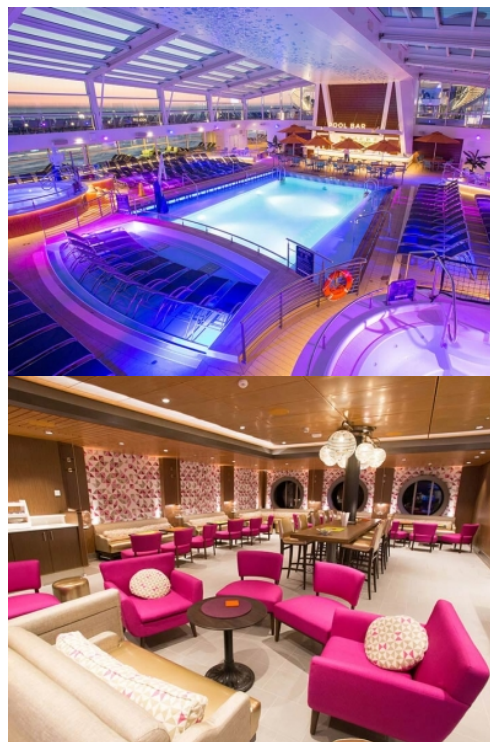

За празнични круизи (за Коледа и Нова година) с продължителност над 5 нощувки:

- При оставащи между 89 и 50 дни преди отплаване – 958,36 лв. / 490 € на човек;
- Между 49 и 31 дни преди отплаване – 50% от стойността на круиза;
- Между 30 и 15 дни преди отплаване – 75% от стойността на круиза;
- 14 или по-малко дни преди отплаване – удържа се 100% от сумата, заплатена за на круиза;

Допълнителни условия и информация:

- Цените в български лева се изчисляват по обменен курс 1.95583 BGN за 1 EUR.
- Необходими документи за пътуване: валиден **международен паспорт**, изтичащ след не по-малко от 6 месеца от датата на приключване на пътуването.
- Необходимо е издаване на предварителна виза за български граждани ако по маршрута имате посещение на някоя от следните държави: **Австралия, САЩ, Индия, Канада, Намибия, ЮАР, Мозамбик, Тайланд, Куба, Пуерто Рико** и др.
- Виза на място може да си издаде при посещение на някоя от следните държави: **Бахрейн, Виетнам, Египет, Индонезия, Йордания, Камбоджа, Мадагаскар, Папуа Нова Гвинея, Ямайка.**

Повече информация относно визовите изисквания за български граждани можете да получите на сайта на Министерството на външните работи на Република България или просто ни попитайте.

Чуждестранни граждани, може да проверят визовите изисквания, валидни за техните държави на страниците на техните консулски отдели, външно министерство или съответните служби.

Кораб

OVATION of the Seas ⚓⚓⚓⚓⚓