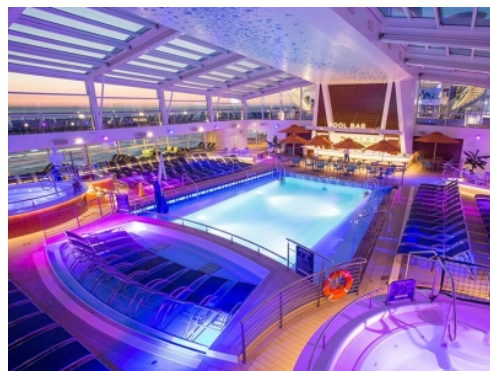

За празнични круизи (за Коледа и Нова година) с продължителност над 5 нощувки:

- При оставащи между 89 и 50 дни преди отплаване – 958,36 лв. / 490 € на човек;
- Между 49 и 31 дни преди отплаване – 50% от стойността на круиза;
- Между 30 и 15 дни преди отплаване – 75% от стойността на круиза;
- 14 или по-малко дни преди отплаване – удържа се 100% от сумата, заплатена за на круиза;

Допълнителни условия и информация:

- Цените в български лева се изчисляват по обменен курс 1.95583 BGN за 1 EUR.
- Необходими документи за пътуване: валиден **международен паспорт**, изтичащ след не по-малко от 6 месеца от датата на приключване на пътуването.
- Необходимо е издаване на предварителна виза за български граждани ако по маршрута имате посещение на някоя от следните държави: **Австралия, САЩ, Индия, Канада, Намибия, ЮАР, Мозамбик, Тайланд, Куба, Пуерто Рико** и др.
- Виза на място може да си издаде при посещение на някоя от следните държави: **Бахрейн, Виетнам, Египет, Индонезия, Йордания, Камбоджа, Мадагаскар, Папуа Нова Гвинея, Ямайка.**

Повече информация относно визовите изисквания за български граждани можете да получите на сайта на Министерството на външните работи на Република България или просто ни попитайте.

Чуждестранни граждани, може да проверят визовите изисквания, валидни за техните държави на страниците на техните консулски отдели, външно министерство или съответните служби.

Кораб

OVATION of the Seas ⚓⚓⚓⚓⚓