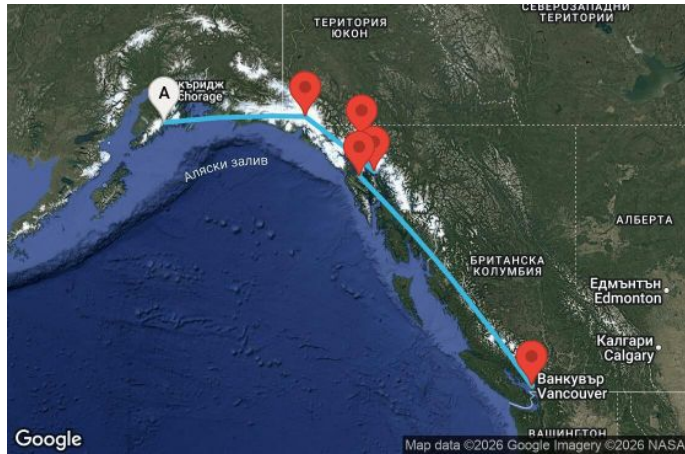

7 дни САЩ, Канада - OV07A414

Картата е само за обща ориентация. Координатите са приблизителни и не целят да покажат точната локация на кораба.

Легенда: "А" - начална точка; "В" - крайна точка; "О" - начална и крайна точка