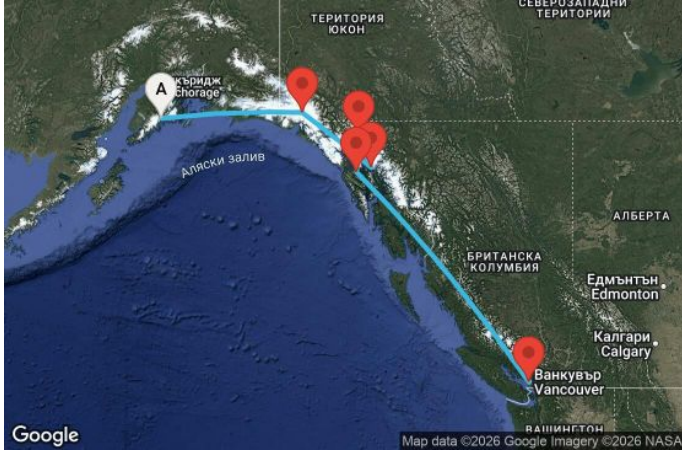

7 дни САЩ, Канада - OV07A414

Картата е само за обща ориентация. Координатите са приблизителни и не целят да покажат точната локация на кораба.

Легенда: "А" - начална точка; "В" - крайна точка; "О" - начална и крайна точка

Маршрут

ДЕН	ТОЧКА	ДЪРЖАВА	ПРИСТИГАНЕ	ТРЪГВАНЕ
1	Сюърд ▼	САЩ	-	20:00
2	Ледник Хабард ▼	САЩ	14:00	17:00
3	Джуно ▼	САЩ	09:00	22:00
4	Скагуей ▼	САЩ	07:00	20:00
5	Айси стрейт поинт (Хуна) ▼	САЩ	07:00	16:30
6	В открито море ▼		-	-
7	Ванкувър ▼	Канада	21:30	00:00
8	Ванкувър ▼	Канада	00:00	00:00