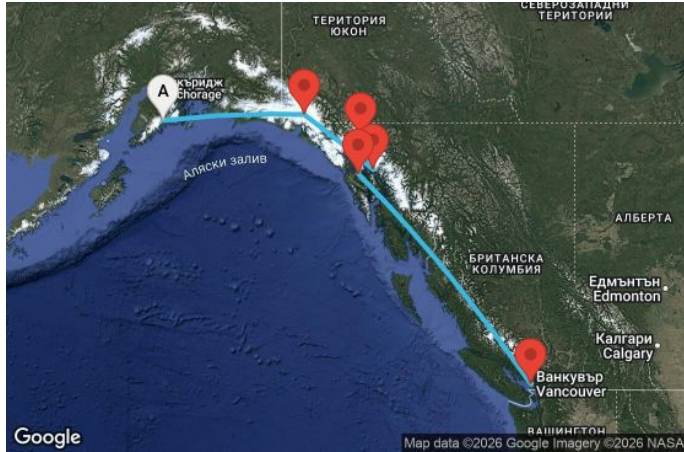

7 дни САЩ, Канада - OV07A414

Картата е само за обща ориентация. Координатите са приблизителни и не целят да покажат точната локация на кораба.

Легенда: "А" - начална точка; "В" - крайна точка; "О" - начална и крайна точка

Маршрут

ДЕН	ТОЧКА	ДЪРЖАВА	ПРИСТИГАНЕ	ТРЪГВАНЕ
1	Сюърд ▼	САЩ	-	20:00
2	Ледник Хабард ▼	САЩ	14:00	17:00
3	Джуно ▼	САЩ	09:00	22:00
4	Скагуей ▼	САЩ	07:00	20:00
5	Айси стрейт поинт (Хуна) ▼	САЩ	07:00	16:30
6	В открито море ▼		-	-
7	Ванкувър ▼	Канада	21:30	00:00
8	Ванкувър ▼	Канада	00:00	00:00