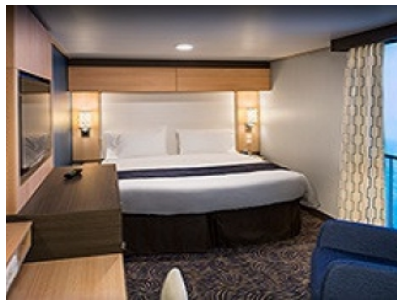

JUNIOR SUITE – МАЛЪК АПАРТАМЕНТ, КАТЕГОРИЯ J4

Малък апартамент с индивидуален балкон. Разполага с две легла, които по желание могат предварително да се съберат в двойна спалня, луксозно спално бельо, френски прозорци, баня с вана или душкабина, тоалетна, халати, гардероб, всекидневна с мека мебел, тоалетка с огледало, минибар, сейф, плоскоекранен телевизор, радио, телефон, сешоар.

Специални услуги за гости, настанени в тази категория са: личен стюард, халати за ползване на борда и специални удобства и козметика в банята.

Площ: 26.66 кв. м; балкон: 7.43 кв. м

OWNER'S LOFT SUITE W/BALCONY - ЛУКСОЗЕН АПАРТАМЕНТ - КАТЕГОРИЯ OL

Луксозен апартамент на два етажа, с тераса. Разполага с две единични легла, които по заявка се събират в двойна спалня, френски прозорци, баня с вана, душ кабина и тоалетна, гардероб-стая, всекидневна с мека мебел и висока маса със столове, тоалетка с огледало, минибар, сейф, плоскоекранен телевизор, радио, телефон, сешоар.

Специални услуги за гости, настанени в тази категория са: приоритена регистрация и качване и слизане от борда на кораба, безплатно доставяне на багажа до каютата, включване във VIP клуба на кораба, гарантиращ ексклузивни услуги като свободен достъп до VIP зоната на кораба, VIP места за театралните представления (според наличността), луксозни СПА халати, играчки за децата и личен асистент.

Площ: 152 кв. м; балкон: 38,5 кв. м

INTERIOR GUARANTEE – КАТЕГОРИЯ ZI

Категория вътрешна каюта, която не позволява избор на местоположение и номер на каютата. Гарантирано каютите от тази категория са оборудвани с две единични легла, които по заявка се събират в двойна спалня, луксозно спално бельо, баня с душ кабина и тоалетна, кът с мека мебел, гардероб, минибар, тоалетка с огледало, телевизор, минисейф, радио, телефон и сешоар.

Площ: от 14.12 кв. м. – 15.07 кв. м

Разположение: определя се на по-късен етап

Снимката е илюстративна и не гарантира изгледа, обзавеждането и разположението на резервираната от вас каюта.