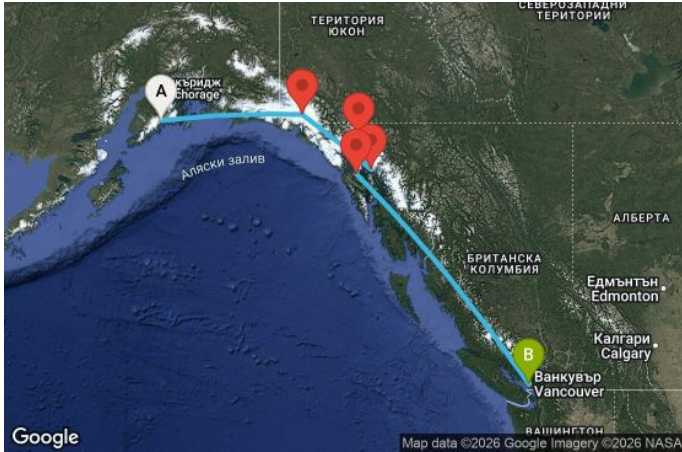

7 дни САЩ, Канада - OV07A416

Картата е само за обща ориентация. Координатите са приблизителни и не целят да покажат точната локация на кораба.

Легенда: "А" - начална точка; "В" - крайна точка; "О" - начална и крайна точка