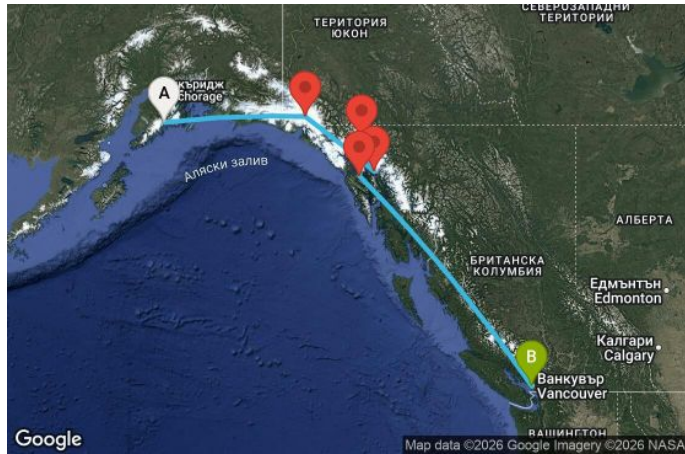

НОВО! СТАНИ ЧАСТ ОТ USIT CLUB ВЪВ VIBER

7 дни САЩ, Канада - OV07A416

Картата е само за обща ориентация. Координатите са приблизителни и не целят да покажат точната локация на кораба.

Легенда: "А" - начална точка; "В" - крайна точка; "О" - начална и крайна точка

Дата	Тип оферта	без прозорец	с прозорец	с балкон	апартамент
31.07.2026	Специална по-ниска NRD цена	1123⁰⁰ € 809 ⁰⁰ € 2196⁴⁰ лв. 1582 ²⁷ лв.	-	-	-

Маршрут

ДЕН	ТОЧКА	ДЪРЖАВА	ПРИСТИГАНЕ	ТРЪГВАНЕ
1	Сюърд	САЩ	-	20:00
2	Ледник Хабард	САЩ	14:00	17:00
3	Джуно	САЩ	09:00	22:00
4	Скагуей	САЩ	07:00	20:00
5	Айси стрейт поинт (Хуна)	САЩ	07:00	16:30
6	В открито море		-	-
7	В открито море		-	-
8	Ванкувър	Канада	07:30	00:00