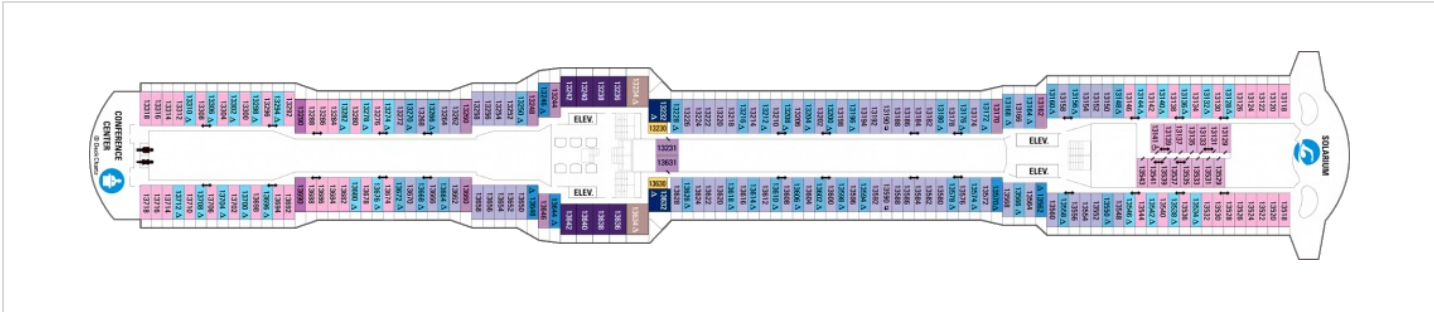

Площ: 104 кв. м; балкон: 78.31 кв. м

Палуби

Палуба 2

Палуба 3

Палуба 4

Палуба 11

Палуба 12

Палуба 13