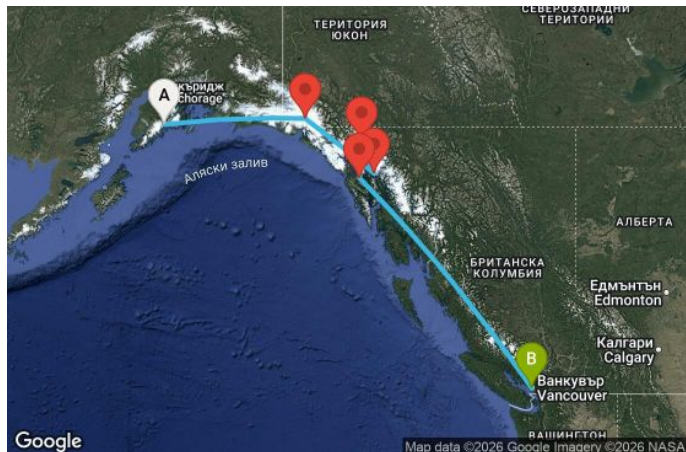

7 дни САЩ, Канада - OV07A418

Картата е само за обща ориентация. Координатите са приблизителни и не целят да покажат точната локация на кораба.

Легенда: "А" - начална точка; "В" - крайна точка; "О" - начална и крайна точка

Маршрут

ДЕН	ТОЧКА	ДЪРЖАВА	ПРИСТИГАНЕ	ТРЪГВАНЕ
1	Сьюрд ▼	САЩ	-	20:00
2	Ледник Хабард ▼	САЩ	14:00	17:00
3	Джуно ▼	САЩ	09:00	22:00
4	Скагуей ▼	САЩ	07:00	20:00
5	Айси стрейт поинт (Хуна) ▼	САЩ	07:00	16:30
6	В открито море ▼		-	-
7	В открито море ▼		-	-
8	Ванкувър ▼	Канада	06:30	00:00