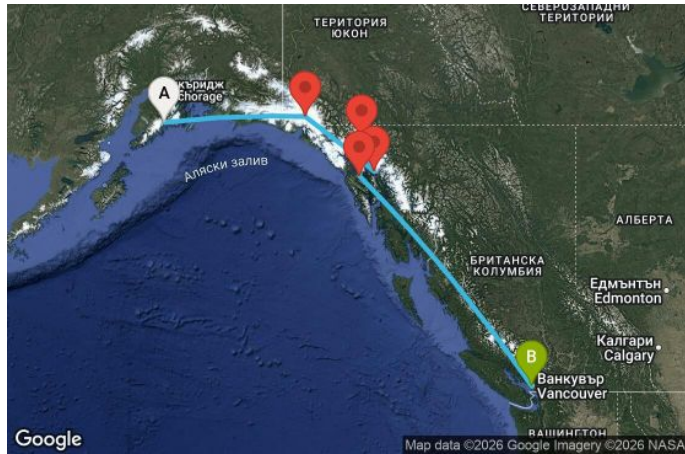

7 дни САЩ, Канада - OV07A418

Картата е само за обща ориентация. Координатите са приблизителни и не целят да покажат точната локация на кораба.

Легенда: "А" - начална точка; "В" - крайна точка; "О" - начална и крайна точка

Дата	Тип оферта	без прозорец	с прозорец	с балкон	апартамент
14.08.2026	Специална по-ниска NRD цена	1028⁰⁰ € 2010 ⁵⁹ лв.	712 ⁰⁰ € 1392 ⁵⁵ лв.	-	-

Маршрут

ДЕН	ТОЧКА	ДЪРЖАВА	ПРИСТИГАНЕ	ТРЪГВАНЕ
1	Сюърд	САЩ	-	20:00
2	Ледник Хабард	САЩ	14:00	17:00
3	Джуно	САЩ	09:00	22:00
4	Скагуей	САЩ	07:00	20:00
5	Айси стрейт поинт (Хуна)	САЩ	07:00	16:30
6	В открито море		-	-
7	В открито море		-	-
8	Ванкувър	Канада	06:30	00:00