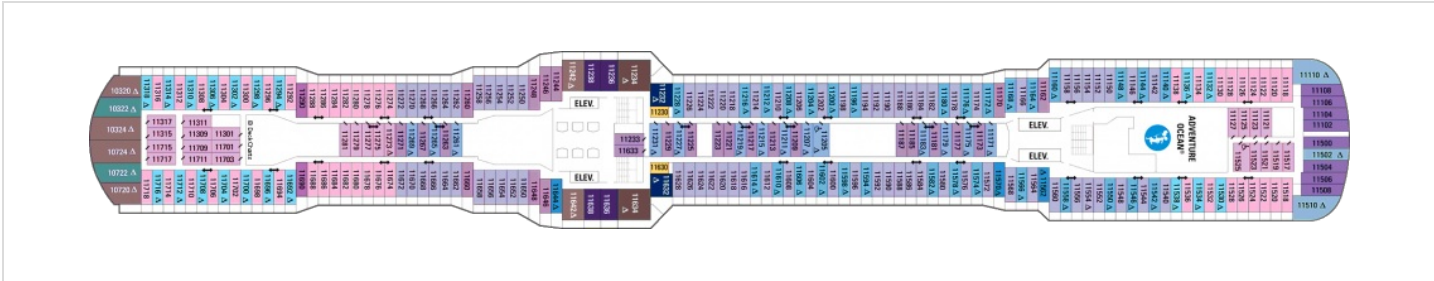

Площ: 104 кв. м; балкон: 78.31 кв. м

Палуби

Палуба 2

Палуба 3

Палуба 4

Палуба 11

Палуба 12

Палуба 13