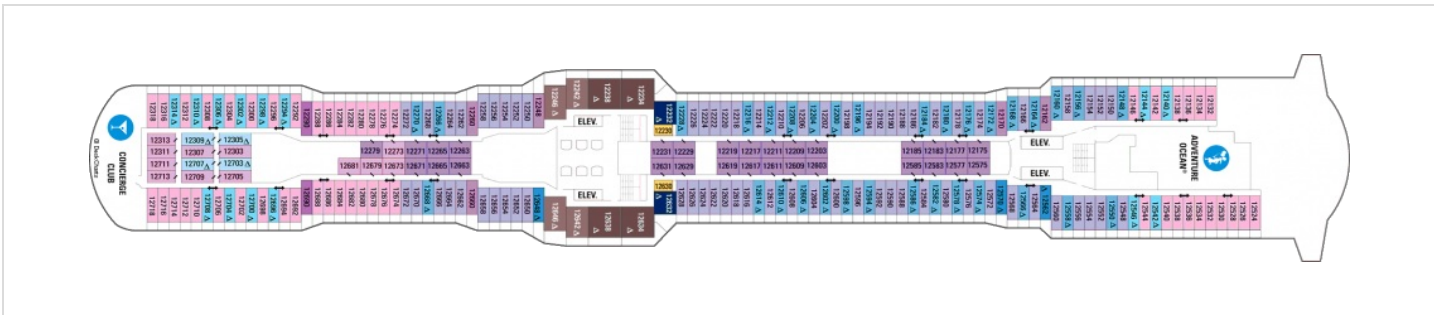

Площ: 104 кв. м; балкон: 78.31 кв. м

Палуби

Палуба 2

Палуба 3

Палуба 4

Палуба 11

Палуба 12

Палуба 13