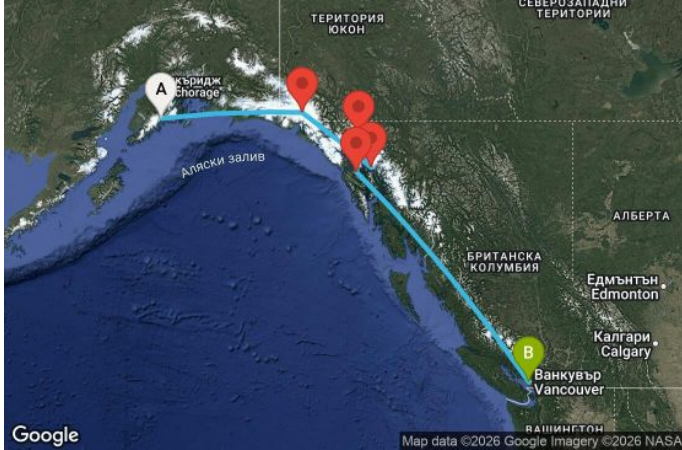

7 дни САЩ, Канада - OV07A418

Картата е само за обща ориентация. Координатите са приблизителни и не целят да покажат точната локация на кораба.

Легенда: "А" - начална точка; "В" - крайна точка; "О" - начална и крайна точка

Маршрут

ДЕН	ТОЧКА	ДЪРЖАВА	ПРИСТИГАНЕ	ТРЪГВАНЕ
1	Сюърд ▼	САЩ	-	20:00
2	Ледник Хабард ▼	САЩ	14:00	17:00
3	Джуно ▼	САЩ	09:00	22:00
4	Скагуей ▼	САЩ	07:00	20:00
5	Айси стрейт поинт (Хуна) ▼	САЩ	07:00	16:30
6	В открито море ▼		-	-
7	В открито море ▼		-	-
8	Ванкувър ▼	Канада	06:30	00:00