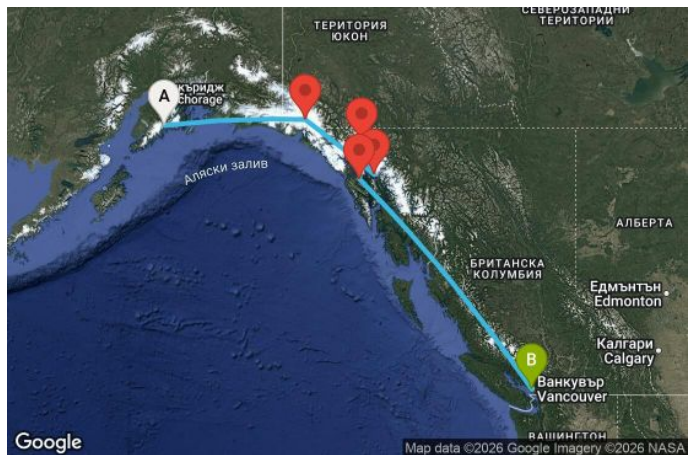

## 7 дни САЩ, Канада - OV07A420

Картата е само за обща ориентация. Координатите са приблизителни и не целят да покажат точната локация на кораба.

Легенда: "А" - начална точка; "В" - крайна точка; "О" - начална и крайна точка

### Маршрут

ДЕН	ТОЧКА	ДЪРЖАВА	ПРИСТИГАНЕ	ТРЪГВАНЕ
1	Сюърд ▼	САЩ	-	20:00
2	Ледник Хабард ▼	САЩ	14:00	17:00
3	Джуно ▼	САЩ	09:00	20:00
4	Скагуей ▼	САЩ	07:00	20:00
5	Айси стрейт поинт (Хуна) ▼	САЩ	07:00	16:30
6	В открито море ▼		-	-
7	В открито море ▼		-	-
8	Ванкувър ▼	Канада	06:00	00:00