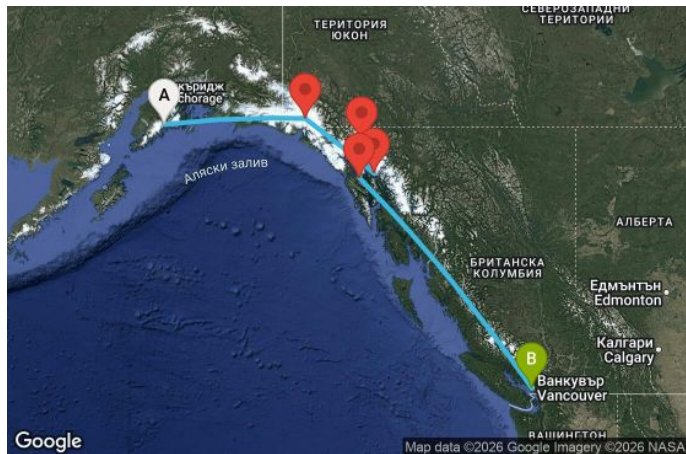

НОВО! СТАНИ ЧАСТ ОТ USIT CLUB ВЪВ VIBER

7 дни САЩ, Канада - OV07A420

Картата е само за обща ориентация. Координатите са приблизителни и не целят да покажат точната локация на кораба.

Легенда: "А" - начална точка; "В" - крайна точка; "О" - начална и крайна точка

Маршрут

ДЕН	ТОЧКА	ДЪРЖАВА	ПРИСТИГАНЕ	ТРЪГВАНЕ
1	Сюърд ▼	САЩ	-	20:00
2	Ледник Хабард ▼	САЩ	14:00	17:00
3	Джуно ▼	САЩ	09:00	20:00
4	Скагуей ▼	САЩ	07:00	20:00
5	Айси стрейт поинт (Хуна) ▼	САЩ	07:00	16:30
6	В открито море ▼		-	-
7	В открито море ▼		-	-
8	Ванкувър ▼	Канада	06:00	00:00