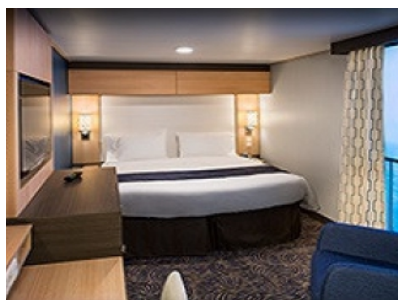

Снимката е илюстративна и не гарантира изгледа, обзавеждането и разположението на резервираната от вас каюта.

INTERIOR WITH VIRTUAL BALCONY - КАТЕГОРИЯ 1U

Стандартна вътрешна каюта, оборудвана с две легла, които по желание предварително могат да бъдат събрани в голямо двойно легло, луксозно спално бельо, баня с душ кабина и тоалетна, кът с мека мебел, гардероб, минибар, тоалетка с огледало, телевизор, минисейф, радио, сешоар и телефон.

Площ: 14 кв.м

Разположение: на палуби 7, 8, 9, 10, 11, 12, 14