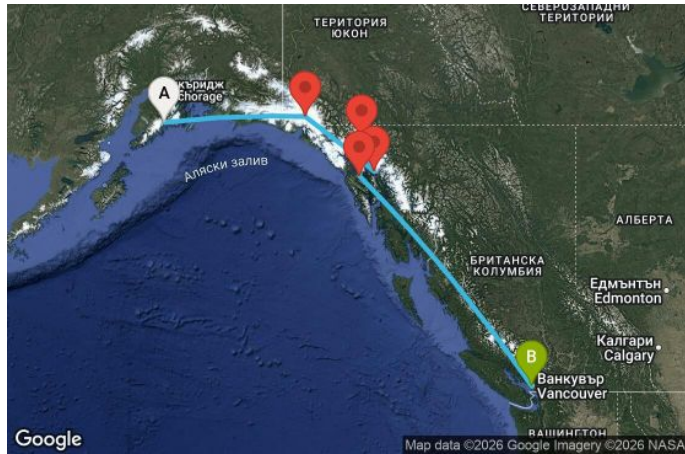

7 дни САЩ, Канада - OV07A420

Картата е само за обща ориентация. Координатите са приблизителни и не целят да покажат точната локация на кораба.

Легенда: "А" - начална точка; "В" - крайна точка; "О" - начална и крайна точка

Маршрут

ДЕН	ТОЧКА	ДЪРЖАВА	ПРИСТИГАНЕ	ТРЪГВАНЕ
1	Сюърд ▼	САЩ	-	20:00
2	Ледник Хабард ▼	САЩ	14:00	17:00
3	Джуно ▼	САЩ	09:00	20:00
4	Скагуей ▼	САЩ	07:00	20:00
5	Айси стрейт поинт (Хуна) ▼	САЩ	07:00	16:30
6	В открито море ▼		-	-
7	В открито море ▼		-	-
8	Ванкувър ▼	Канада	06:00	00:00