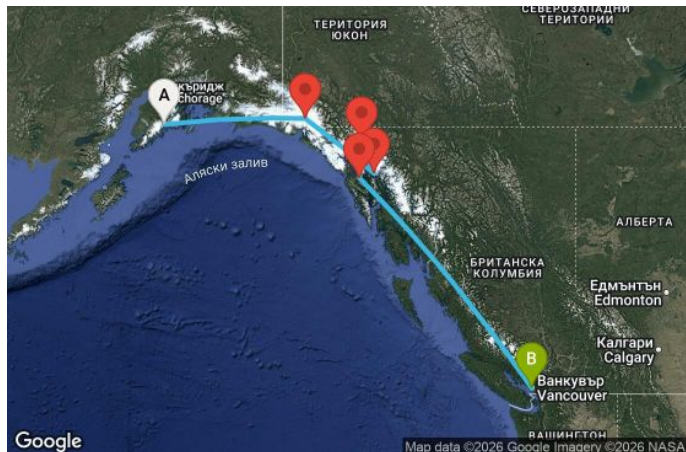

7 дни САЩ, Канада - OV07A420

Картата е само за обща ориентация. Координатите са приблизителни и не целят да покажат точната локация на кораба.

Легенда: "А" - начална точка; "В" - крайна точка; "О" - начална и крайна точка

Маршрут

ДЕН	ТОЧКА	ДЪРЖАВА	ПРИСТИГАНЕ	ТРЪГВАНЕ
1	Сюърд ▼	САЩ	-	20:00
2	Ледник Хабард ▼	САЩ	14:00	17:00
3	Джуно ▼	САЩ	09:00	20:00
4	Скагуей ▼	САЩ	07:00	20:00
5	Айси стрейт поинт (Хуна) ▼	САЩ	07:00	16:30
6	В открито море ▼		-	-
7	В открито море ▼		-	-
8	Ванкувър ▼	Канада	06:00	00:00