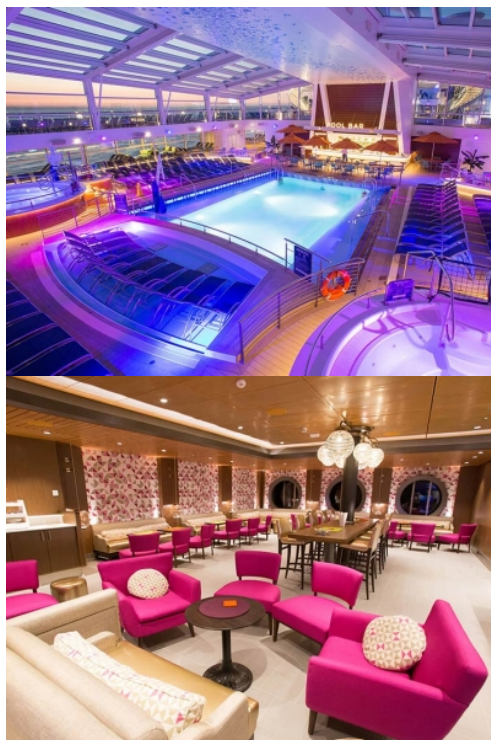

За празнични круизи (за Коледа и Нова година) с продължителност над 5 нощувки:

- При оставащи между 89 и 50 дни преди отплаване – 958,36 лв. / 490 € на човек;
- Между 49 и 31 дни преди отплаване – 50% от стойността на круиза;
- Между 30 и 15 дни преди отплаване – 75% от стойността на круиза;
- 14 или по-малко дни преди отплаване – удържа се 100% от сумата, заплатена за на круиза;

Допълнителни условия и информация:

- Цените в български лева се изчисляват по обменен курс 1.95583 BGN за 1 EUR.
- Необходими документи за пътуване: валиден **международен паспорт**, изтичащ след не по-малко от 6 месеца от датата на приключване на пътуването.
- Необходимо е издаване на предварителна виза за български граждани ако по маршрута имате посещение на някоя от следните държави: **Австралия, САЩ, Индия, Канада, Намибия, ЮАР, Мозамбик, Тайланд, Куба, Пуерто Рико** и др.
- Виза на място може да си издаде при посещение на някоя от следните държави: **Бахрейн, Виетнам, Египет, Индонезия, Йордания, Камбоджа, Мадагаскар, Папуа Нова Гвинея, Ямайка.**

Повече информация относно визовите изисквания за български граждани можете да получите на сайта на Министерството на външните работи на Република България или просто ни попитайте.

Чуждестранни граждани, може да проверят визовите изисквания, валидни за техните държави на страниците на техните консулски отдели, външно министерство или съответните служби.

Кораб

OVATION of the Seas ⚓⚓⚓⚓