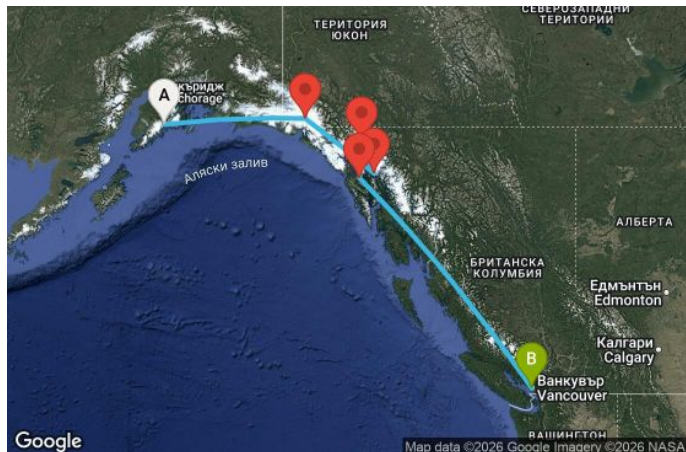

 7 дни САЩ, Канада - OV07A422

Картата е само за обща ориентация. Координатите са приблизителни и не целят да покажат точната локация на кораба.

Легенда: "А" - начална точка; "В" - крайна точка; "О" - начална и крайна точка

Маршрут

ДЕН	ТОЧКА	ДЪРЖАВА	ПРИСТИГАНЕ	ТРЪГВАНЕ
	1 Сюърд ▼	САЩ	-	20:00
	2 Ледник Хабард ▼	САЩ	14:00	17:00
	3 Джуно ▼	САЩ	09:00	20:00
	4 Скагуей ▼	САЩ	07:00	20:00

	ДЕН	ТОЧКА	ДЪРЖАВА	ПРИСТИГАНЕ	ТРЪГВАНЕ
	5	Айси стрейт поинт (Хуна) ▼	САЩ	07:00	16:30
	6	В открито море ▼		-	-
	7	В открито море ▼		-	-
	8	Ванкувър ▼	Канада	06:00	00:00