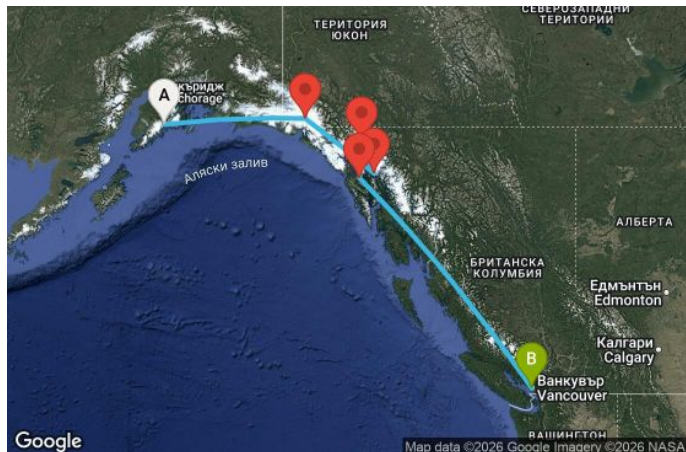

7 дни САЩ, Канада - OV07A422

Картата е само за обща ориентация. Координатите са приблизителни и не целят да покажат точната локация на кораба.

Легенда: "А" - начална точка; "В" - крайна точка; "О" - начална и крайна точка

Маршрут

ДЕН	ТОЧКА	ДЪРЖАВА	ПРИСТИГАНЕ	ТРЪГВАНЕ
1	Сюърд ▼	САЩ	-	20:00
2	Ледник Хабард ▼	САЩ	14:00	17:00
3	Джуно ▼	САЩ	09:00	20:00
4	Скагуей ▼	САЩ	07:00	20:00
5	Айси стрейт поинт (Хуна) ▼	САЩ	07:00	16:30
6	В открито море ▼		-	-
7	В открито море ▼		-	-
8	Ванкувър ▼	Канада	06:00	00:00