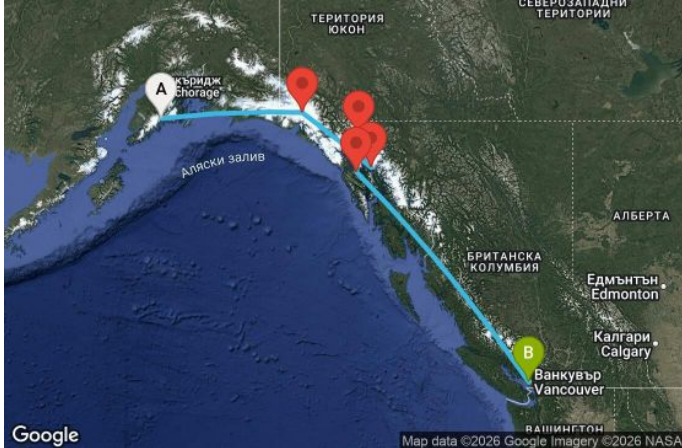

## 7 дни САЩ, Канада - OV07A422

Картата е само за обща ориентация. Координатите са приблизителни и не целят да покажат точната локация на кораба.

Легенда: "А" - начална точка; "В" - крайна точка; "О" - начална и крайна точка

### Маршрут

ДЕН	ТОЧКА	ДЪРЖАВА	ПРИСТИГАНЕ	ТРЪГВАНЕ
1	Сюърд ▼	САЩ	-	20:00
2	Ледник Хабард ▼	САЩ	14:00	17:00
3	Джуно ▼	САЩ	09:00	20:00
4	Скагуей ▼	САЩ	07:00	20:00
5	Айси стрейт поинт (Хуна) ▼	САЩ	07:00	16:30
6	В открито море ▼		-	-
7	В открито море ▼		-	-
8	Ванкувър ▼	Канада	06:00	00:00