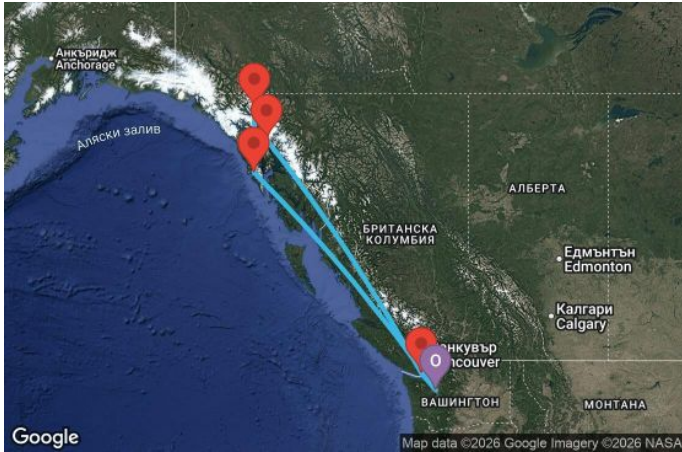

7 дни САЩ, Канада - QN07A454

Картата е само за обща ориентация. Координатите са приблизителни и не целят да покажат точната локация на кораба.

Легенда: "А" - начална точка; "В" - крайна точка; "О" - начална и крайна точка

Маршрут

ДЕН	ТОЧКА	ДЪРЖАВА	ПРИСТИГАНЕ	ТРЪГВАНЕ
1	Сиатъл ▾	САЩ	-	16:00
2	В открито море ▾		-	-

	ДЕН	ТОЧКА	ДЪРЖАВА	ПРИСТИГАНЕ	ТРЪГВАНЕ
	3	Ситка ▼	САЩ	09:30	17:00
	4	Скагуей ▼	САЩ	07:00	20:00
	5	Джуно ▼	САЩ	07:00	18:00
	6	В открито море ▼		-	-
	7	Виктория (Британска Колумбия) ▼	Канада	15:00	22:00
	8	Сиатъл ▼	САЩ	06:00	00:00