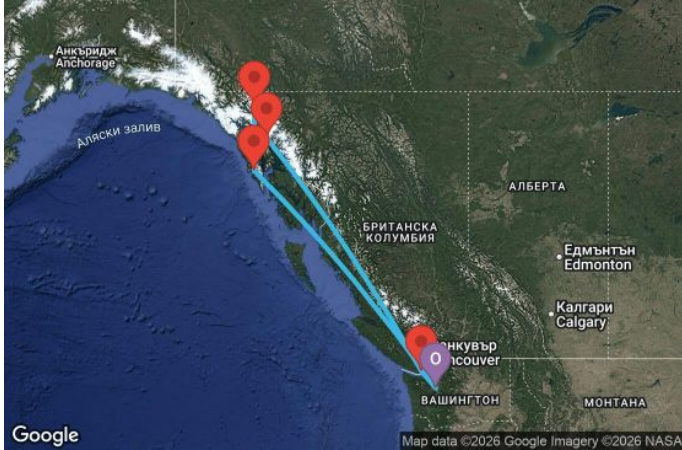

7 дни САЩ, Канада - QN07A454

Картата е само за обща ориентация. Координатите са приблизителни и не целят да покажат точната локация на кораба.

Легенда: "А" - начална точка; "В" - крайна точка; "О" - начална и крайна точка

Маршрут

ДЕН	ТОЧКА	ДЪРЖАВА	ПРИСТИГАНЕ	ТРЪГВАНЕ
1	Сиатъл ▼	САЩ	-	16:00
2	В открито море ▼		-	-
3	Ситка ▼	САЩ	09:30	17:00

	ДЕН	ТОЧКА	ДЪРЖАВА	ПРИСТИГАНЕ	ТРЪГВАНЕ
	4	Скагуей ▼	САЩ	07:00	20:00
	5	Джуно ▼	САЩ	07:00	18:00
	6	В открито море ▼		-	-
	7	Виктория (Британска Колумбия) ▼	Канада	15:00	22:00
	8	Сиатъл ▼	САЩ	06:00	00:00