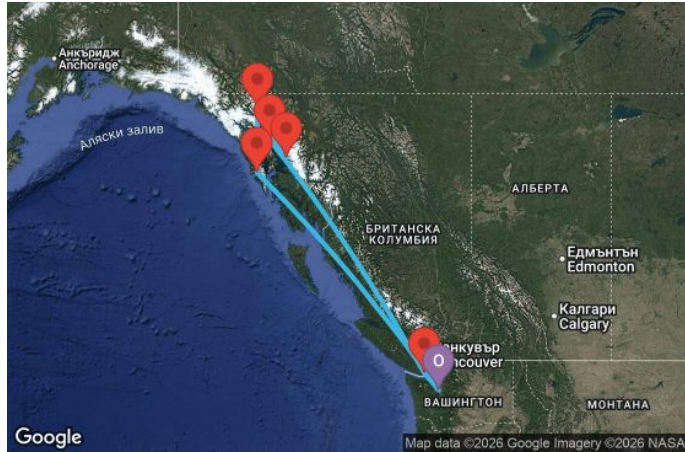

7 дни САЩ, Канада - QN07A455

Картата е само за обща ориентация. Координатите са приблизителни и не целят да покажат точната локация на кораба.

Легенда: "А" - начална точка; "В" - крайна точка; "О" - начална и крайна точка

Маршрут

ДЕН	ТОЧКА	ДЪРЖАВА	ПРИСТИГАНЕ	ТРЪГВАНЕ
-----	-------	---------	------------	----------

	ДЕН	ТОЧКА	ДЪРЖАВА	ПРИСТИГАНЕ	ТРЪГВАНЕ
	1	Сиатъл ▼	САЩ	-	16:00
	2	В открито море ▼		-	-
	3	Ситка ▼	САЩ	09:30	17:00
	4	Скагуей ▼	САЩ	07:00	20:00
	5	Ендикот Арм Доус (Ледник) ▼	САЩ	05:00	09:30
	5	Джуно ▼	САЩ	13:00	20:00
	6	В открито море ▼		-	-
	7	Виктория (Британска Колумбия) ▼	Канада	17:00	22:00
	8	Сиатъл ▼	САЩ	06:00	00:00