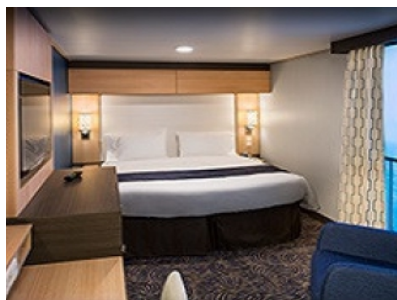

JY

5U

5N

XQ

YQ

ZQ

JUNIOR SUITE – МАЛЪК АПАРТАМЕНТ, КАТЕГОРИЯ J4

Малък апартамент с индивидуален балкон. Разполага с две легла, които по желание могат предварително да се съберат в двойна спалня, луксозно спално бельо, френски прозорци, баня с вана или душкабина, тоалетна, халати, гардероб, всекидневна с мека мебел, тоалетка с огледало, минибар, сейф, плоскоекранен телевизор, радио, телефон, сешоар.

Специални услуги за гости, настанени в тази категория са: личен стюард, халати за ползване на борда и специални удобства и козметика в банята.

Площ: 26.66 кв. м; балкон: 7.43 кв. м

OWNER'S LOFT SUITE W/BALCONY - ЛУКСОЗЕН АПАРТАМЕНТ - КАТЕГОРИЯ O1

Луксозен апартамент на два етажа, с тераса. Разполага с две единични легла, които по заявка се събират в двойна спалня, френски прозорци, баня с вана, душ кабина и тоалетна, гардероб-стая, всекидневна с мека мебел и висока маса със столове, тоалетка с огледало, минибар, сейф, плоскоекранен телевизор, радио, телефон, сешоар.

Специални услуги за гости, настанени в тази категория са: приоритена регистрация и качване и слизане от борда на кораба, безплатно доставяне на багажа до каютата, включване във VIP клуба на кораба, гарантиращ ексклузивни услуги като свободен достъп до VIP зоната на кораба, VIP места за театралните представления (според наличността), луксозни СПА халати, играчки за децата и личен асистент.

Площ: 152 кв. м; балкон: 38,5 кв. м

INTERIOR GUARANTEE – КАТЕГОРИЯ Z1

Категория вътрешна каюта, която не позволява избор на местоположение и номер на каютата. Гарантирано каютите от тази категория са оборудвани с две единични легла, които по заявка се събират в двойна спалня, луксозно спално бельо, баня с душ кабина и тоалетна, кът с мека мебел, гардероб, минибар, тоалетка с огледало, телевизор, минисейф, радио, телефон и сешоар.

Площ: от 14.12 кв. м. – 15.07 кв. м

Разположение: определя се на по-късен етап

Снимката е илюстративна и не гарантира изгледа, обзавеждането и разположението на резервираната от вас каюта.