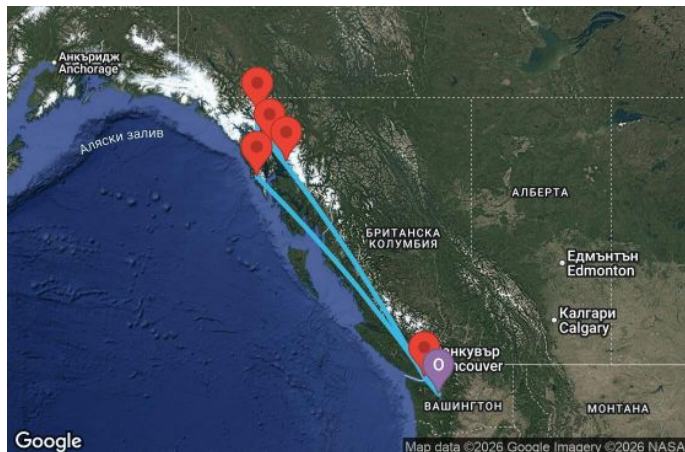

7 дни САЩ, Канада - QN07A455

Картата е само за обща ориентация. Координатите са приблизителни и не целят да покажат точната локация на кораба.

Легенда: "А" - начална точка; "В" - крайна точка; "О" - начална и крайна точка

Маршрут

ДЕН	ТОЧКА	ДЪРЖАВА	ПРИСТИГАНЕ	ТРЪГВАНЕ
1	Сиатъл ▼	САЩ	-	16:00
2	В открито море ▼		-	-
3	Ситка ▼	САЩ	09:30	17:00
4	Скагуей ▼	САЩ	07:00	20:00
5	Ендикот Арм Доус (Ледник) ▼	САЩ	05:00	09:30
5	Джуно ▼	САЩ	13:00	20:00
6	В открито море ▼		-	-
7	Виктория (Британска Колумбия) ▼	Канада	17:00	22:00
8	Сиатъл ▼	САЩ	06:00	00:00