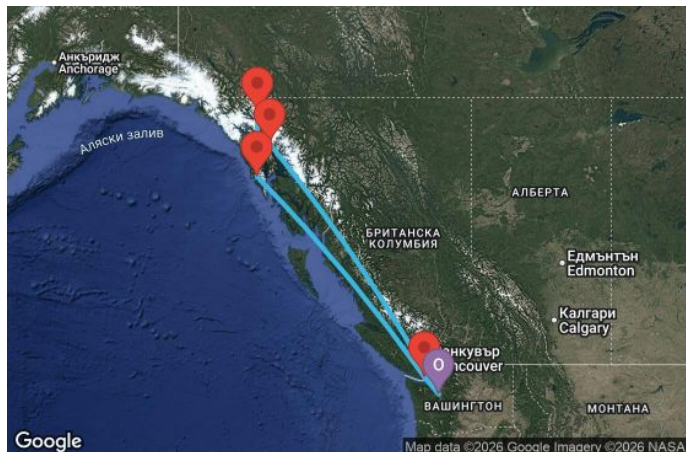

# 7 дни САЩ, Канада - VY07A426

Картата е само за обща ориентация. Координатите са приблизителни и не целят да покажат точната локация на кораба.

Легенда: "А" - начална точка; "В" - крайна точка; "О" - начална и крайна точка

КРУИЗНА КОМПАНИЯ: ROYAL CARIBBEAN  
КОРАБ: VOYAGER OF THE SEAS ⚓⚓⚓⚓⚓

## Маршрут

ДЕН	ТОЧКА	ДЪРЖАВА	ПРИСТИГАНЕ	ТРЪГВАНЕ	
	1	Сиатъл ▼	САЩ	-	16:00
	2	В открито море ▼		-	-
	3	Джуно ▼	САЩ	13:00	22:00
	4	Скагуей ▼	САЩ	08:00	19:15
	5	Ситка ▼	САЩ	09:00	18:00
	6	В открито море ▼		-	-
	7	Виктория (Британска Колумбия) ▼	Канада	15:00	22:00
	8	Сиатъл ▼	САЩ	06:00	00:00