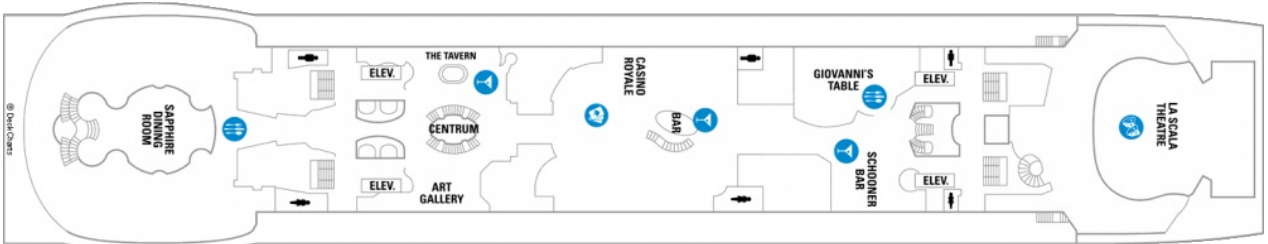

Площ: 124.12 кв. м; балкон: 24.72 кв. м

Разположение: палуба 10

Максимална заетост: 4-ма души

Палуби

Палуба 2

Палуба 3

Палуба 4

Палуба 5