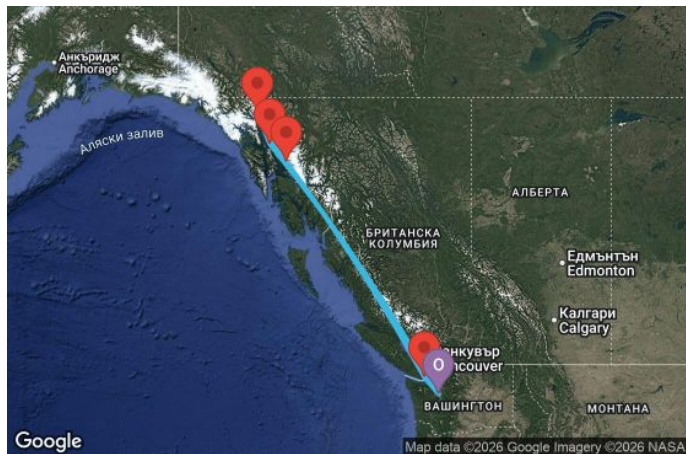

7 дни САЩ, Канада - VY07A458

Картата е само за обща ориентация. Координатите са приблизителни и не целят да покажат точната локация на кораба.

Легенда: "А" - начална точка; "В" - крайна точка; "О" - начална и крайна точка

Маршрут

	ДЕН	ТОЧКА	ДЪРЖАВА	ПРИСТИГАНЕ	ТРЪГВАНЕ
	1	Сиатъл ▼	САЩ	-	16:00
	2	В открито море ▼		-	-
	3	Джуно ▼	САЩ	13:00	22:00
	4	Скагуей ▼	САЩ	08:00	20:00
	5	Ендикот Арм Доус (Ледник) ▼	САЩ	07:00	12:00
	6	В открито море ▼		-	-
	7	Виктория (Британска Колумбия) ▼	Канада	08:00	18:00
	8	Сиатъл ▼	САЩ	06:00	00:00