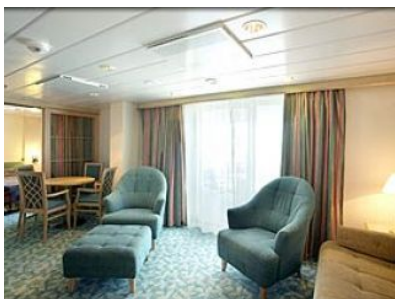

Снимката е илюстративна и не гарантира изгледа, обзавеждането и разположението на резервираната от вас каюта.

GRAND SUITE - 2 BEDROOM'S – КАТЕГОРИЯ GT

„Кралски“ семеен апартамент с две спални и тераса. Основната спалня е оборудвана с две единични легла, които по заявка се събират в двойна спалня, френски прозорци, баня с вана, душ кабина и тоалетна, гардероб-стая. Втората спалня има две единични легла, конвертируеми в спалня, две горни разтегаеми легла, скрин и баня с душ. Апартаментите от категория GS разполагат и с отделена всекидневна с висока маса и столове и кът с мека мебел. Сред останалите удобства са: френски прозорци, климатик, минибар, сейф, плоскоекранен телевизор с DVD/CD система, радио, телефон, сешоар, интернет достъп и 24-часов рум сервис. Специални услуги за гости, настанени в тази категория са: приоритетно доставяне на багажа, луксозни матраци и възглавници и висококласни удобства в банята.

Площ: 53.32 кв. м; балкон: 21.55 кв. м
Разположение: палуба 10
Максимална заетост: 8 души