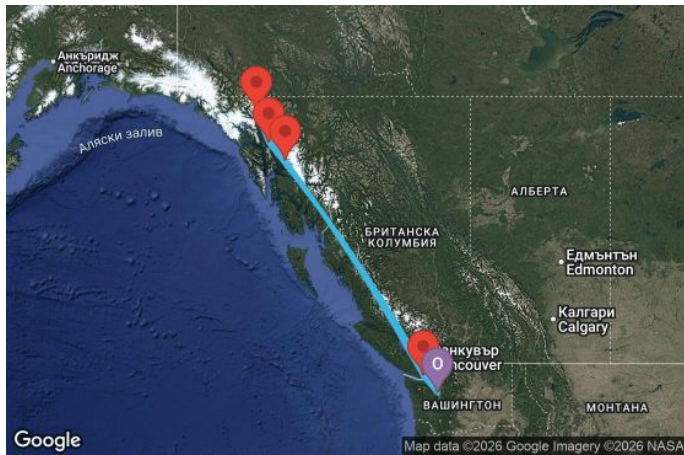

7 дни САЩ, Канада - VY07A458

Картата е само за обща ориентация. Координатите са приблизителни и не целят да покажат точната локация на кораба.

Легенда: "А" - начална точка; "В" - крайна точка; "О" - начална и крайна точка

Маршрут

ДЕН	ТОЧКА	ДЪРЖАВА	ПРИСТИГАНЕ	ТРЪГВАНЕ
 1	Сиатъл ▼	САЩ	-	16:00
 2	В открито море ▼		-	-
 3	Джуно ▼	САЩ	13:00	22:00
 4	Скагуей ▼	САЩ	08:00	20:00
 5	Ендикот Арм Доус (Ледник) ▼	САЩ	07:00	12:00
 6	В открито море ▼		-	-
 7	Виктория (Британска Колумбия) ▼	Канада	08:00	18:00
 8	Сиатъл ▼	САЩ	06:00	00:00