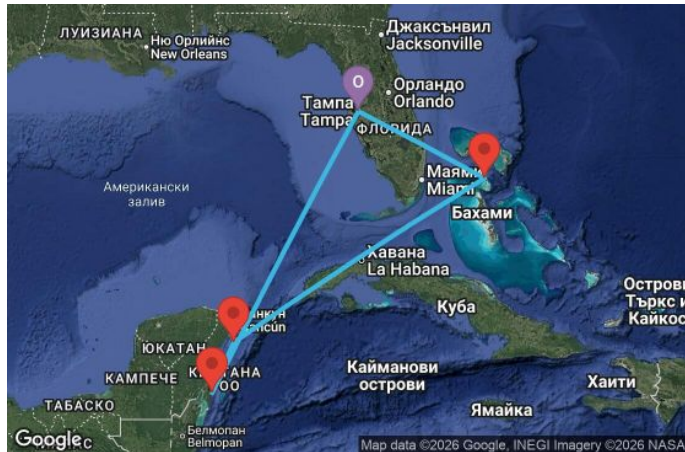

7 дни САЩ, Мексико, Бахамските острови - EN07W894

Картата е само за обща ориентация. Координатите са приблизителни и не целят да покажат точната локация на кораба.

Легенда: "А" - начална точка; "В" - крайна точка; "О" - начална и крайна точка

Маршрут

ДЕН	ТОЧКА	ДЪРЖАВА	ПРИСТИГАНЕ	ТРЪГВАНЕ
1	Тампа ▼	САЩ	-	16:00
2	В открито море ▼		-	-
3	Коста Мая ▼	Мексико	08:00	17:00
4	Козумел ▼	Мексико	07:00	17:00
5	В открито море ▼		-	-

	ДЕН	ТОЧКА	ДЪРЖАВА	ПРИСТИГАНЕ	ТРЪГВАНЕ
	6	Кококей ▼	Бахамските острови	07:00	17:00
	7	В открито море ▼		-	-
	8	Тампа ▼	САЩ	07:00	00:00