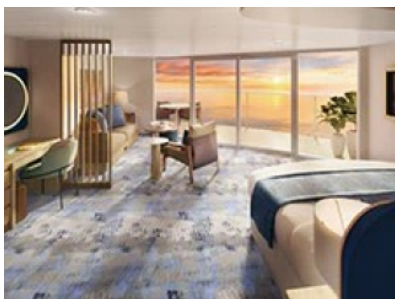

Снимката е илюстративна и не гарантира изгледа, обзавеждането и разположението на резервираната от вас каюта.

SUNSET CORNER SUITE - SN

Категория - (SN) Sunset Corner Suite

Максимум пасажери - 4

Размер на каютата - 35-45 кв.м.

Размер на балкона - 26-33 кв.м.

Намира се на палуба - 8, 9, 10, 11, 12

Спалня с две единични легла, които се превръщат в кралско легло. Баня с вана и две мивки. Всекидневна с диван, който се превръща в двойно легло. Зона със сух бар и тоалетка/бюро. Собствен балкон с кът за сядане и частна трапезария.

Класът Royal Suite е повишено преживяване на борда за гостите на апартаменти, съчетаващо несравнимата гама от иновативни помещения на Royal Caribbean от категория Suite с превъзходно обслужване, изключителен достъп и персонализиране на преживяванията на гостите на круиза. Включени са ексклузивен достъп до салоните и местата за хранене по време на престой на борда, внимателно обслужване и допълнителни удобства в каютата.

Това е класа Sky - впечатляващи помещения, внимателно обслужване и ексклузивни преживявания. Като гости на класа Sky имате достъп до консиерж, който подготвя личните ви приключения - от резервации за ресторанти до препоръки за пазаруване или хранене в пристанищата.

Удобства на класа Sky:

- Услугите на консиержа
- Целодневен достъп до крайбрежната кухня
- Специална бутилирана вода (при пристигане)
- Безплатен VOOM, най-бързият интернет на море
- Гъвкаво качване при пристигане и приоритетно отпътуване
- Приоритетни резервации за хранене
- Заведения - Ранно получаване на достъп до места в избрани заведения за развлечения
- Достъп до салона на апартамента (безплатни предястия и коктейли всяка вечер)
- Достъп до слънчевата палуба на апартамента
- Плюшени халати за баня на Royal Caribbean за ползване на борда
- Луксозен матрак с възглавници
- Луксозни принадлежности за баня
- Кафемашина Lavazza Espresso