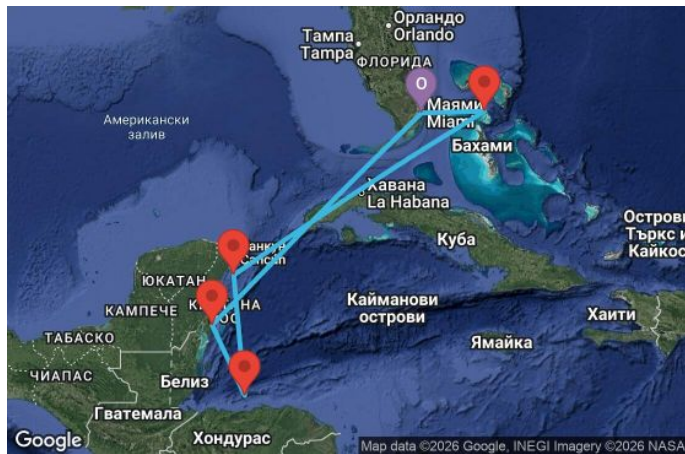

7 дни САЩ, Мексико, Хондурас, Бахамските острови - IC07W698

Картата е само за обща ориентация. Координатите са приблизителни и не целят да покажат точната локация на кораба.

Легенда: "А" - начална точка; "В" - крайна точка; "О" - начална и крайна точка