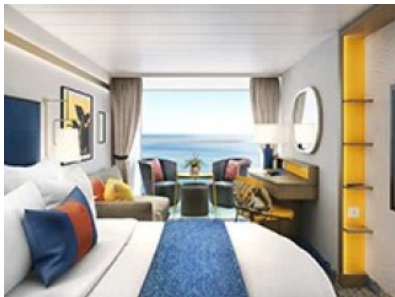

Две единични легла, които се превръщат в кралско легло, кът за сядане с диван, баня, душ с пейка. Конвертируемият балкон разширява интериора към външната среда.

Снимката е илюстративна и не гарантира изгледа, обзавеждането и разположението на резервираната от вас каюта.