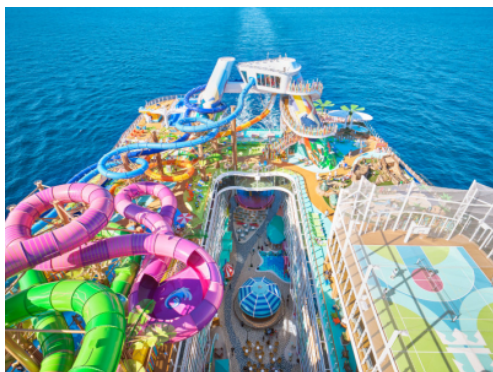

За празнични круизи (за Коледа и Нова година) с продължителност над 5 нощувки:

- При оставащи между 89 и 50 дни преди отплаване – 958,36 лв. / 490 € на човек;
- Между 49 и 31 дни преди отплаване – 50% от стойността на круиза;
- Между 30 и 15 дни преди отплаване – 75% от стойността на круиза;
- 14 или по-малко дни преди отплаване – удържа се 100% от сумата, заплатена за на круиза;

Допълнителни условия и информация:

- Цените в български лева се изчисляват по обменен курс 1.95583 BGN за 1 EUR.
- Необходими документи за пътуване: валиден **международен паспорт**, изтичащ след не по-малко от 6 месеца от датата на приключване на пътуването.
- Необходимо е издаване на предварителна виза за български граждани ако по маршрута имате посещение на някоя от следните държави: **Австралия, САЩ, Индия, Канада, Намибия, ЮАР, Мозамбик, Тайланд, Куба, Пуерто Рико** и др.
- Виза на място може да си издаде при посещение на някоя от следните държави: **Бахрейн, Виетнам, Египет, Индонезия, Йордания, Камбоджа, Мадагаскар, Папуа Нова Гвинея, Ямайка.**

Повече информация относно визовите изисквания за български граждани можете да получите на сайта на Министерството на външните работи на Република България или просто ни попитайте.

Чуждестранни граждани, може да проверят визовите изисквания, валидни за техните държави на страниците на техните консулски отдели, външно министерство или съответните служби.

Кораб

ICON of the Seas 🚢🚢🚢🚢