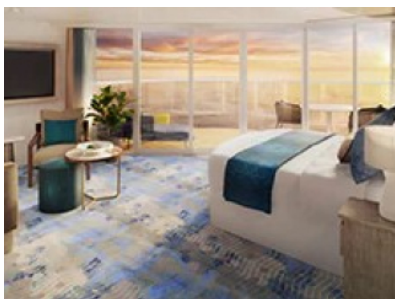

Снимката е илюстративна и не гарантира изгледа, обзавеждането и разположението на резервираната от вас каюта.

SUNSET JUNIOR SUITE - JT

Категория - (JT) Sunset Junior Suite

Максимум пасажери - 4

Размер на каютата - 30 кв.м.

Размер на балкона - 11-12 кв.м.

Намира се на палуба - 10

Спалня с две единични легла, които се превръщат в кралско легло. Баня с вана. Зона за сядане с диван, който се превръща в двойно легло. Собствен балкон.

Класът Royal Suite е издигнато преживяване на борда за гостите на апартаменти, съчетаващо несравнимата гама от иновативни помещения на Royal Caribbean от категория Suite с превъзходно обслужване, ексклузивен достъп и персонализиране на преживяванията на гостите на круиза. Включени са ексклузивен достъп до салоните и местата за хранене по време на престой на борда, внимателно обслужване и допълнителни удобства в каютата.

Това е Sea класа - и вие можете да си починете и да се заредите с енергия между приключенията в просторен апартамент, където всеки детайл е внимателно обмислен с мисъл за вас. От луксозните матраци с възглавници до удобствата за баня, подбрани така, че да се чувствате като у дома си. Удоволствието се простира отвъд стаята ви с вечерна трапезария в Coastal Kitchen.

Удобства от Sea класа:

- Вечеря в Coastal Kitchen, според наличността.
- Плюшени халати за баня на Royal Caribbean за ползване на борда
- Луксозен матрак с възглавници
- Луксозни принадлежности за баня
- Кафемашина Lavazza Espresso