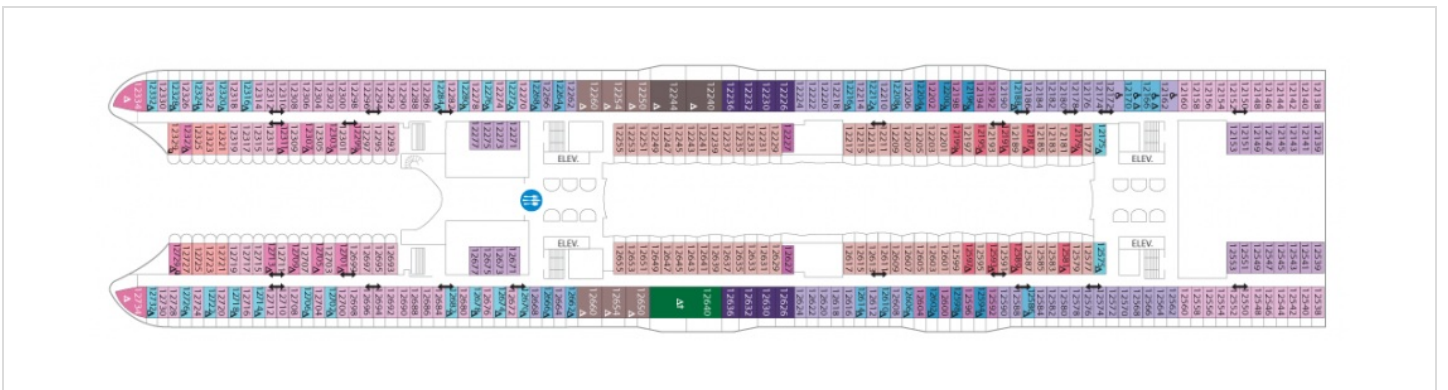

OCEAN VIEW BALCONY - КАЮТА С БАЛКОН - КАТЕГОРИЯ 3D

OCEAN VIEW BALCONY - КАЮТА С БАЛКОН - КАТЕГОРИЯ 4D

CONNECTING OCEAN VIEW BALCONY - СВЪРЗАНИ КАЮТИ С БАЛКОН - КАТЕГОРИЯ СВ

OCEAN VIEW LARGE BALCONY - КАЮТА С ГОЛЯМ БАЛКОН - КАТЕГОРИЯ 1C

OCEAN VIEW LARGE BALCONY - КАЮТА С ГОЛЯМ БАЛКОН - КАТЕГОРИЯ 2C

OCEAN VIEW LARGE BALCONY - КАЮТА С ГОЛЯМ БАЛКОН - КАТЕГОРИЯ 1A

Палуби

Палуба 3

Палуба 4

Палуба 5

Палуба 6

Палуба 7

Палуба 8

Палуба 9

Палуба 10

Палуба 11

Палуба 12

Палуба 14

Палуба 15

Палуба 16