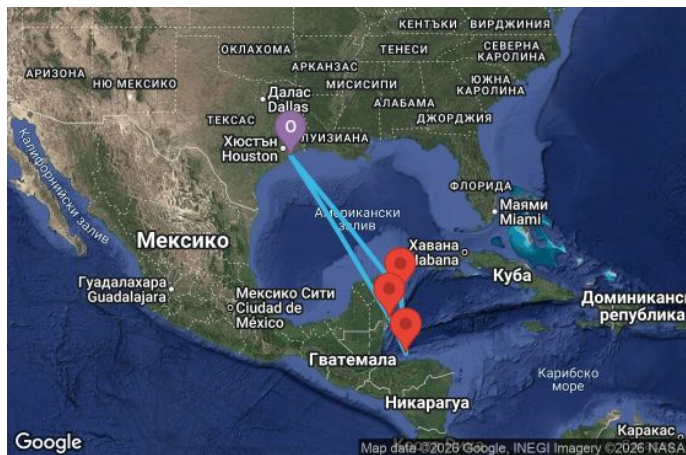

7 дни САЩ, Мексико, Хондурас - SY07W702

Картата е само за обща ориентация. Координатите са приблизителни и не целят да покажат точната локация на кораба.

Легенда: "А" - начална точка; "В" - крайна точка; "О" - начална и крайна точка

Маршрут

ДЕН	ТОЧКА	ДЪРЖАВА	ПРИСТИГАНЕ	ТРЪГВАНЕ
	1 Галвестън (Тексас) ▾	САЩ	-	15:00
	2 В открито море ▾		-	-
	3 В открито море ▾		-	-
	4 Коста Мая ▾	Мексико	08:00	17:00
	5 Роатан ▾	Хондурас	07:00	16:00
	6 Козумел ▾	Мексико	08:00	18:00
	7 В открито море ▾		-	-
	8 Галвестън (Тексас) ▾	САЩ	07:00	00:00