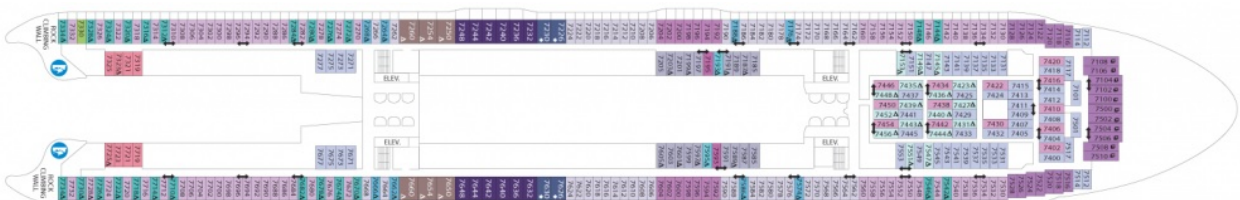

OCEAN VIEW BALCONY - КАЮТА С БАЛКОН - КАТЕГОРИЯ 3D

OCEAN VIEW BALCONY - КАЮТА С БАЛКОН - КАТЕГОРИЯ 4D

CONNECTING OCEAN VIEW BALCONY - СВЪРЗАНИ КАЮТИ С БАЛКОН - КАТЕГОРИЯ СВ

OCEAN VIEW LARGE BALCONY - КАЮТА С ГОЛЯМ БАЛКОН - КАТЕГОРИЯ 1C

OCEAN VIEW LARGE BALCONY - КАЮТА С ГОЛЯМ БАЛКОН - КАТЕГОРИЯ 2C

OCEAN VIEW LARGE BALCONY - КАЮТА С ГОЛЯМ БАЛКОН - КАТЕГОРИЯ 1A

Палуби

Палуба 3

Палуба 4

Палуба 5

Палуба 6

Палуба 7

Палуба 8

Палуба 9

Палуба 10

Палуба 11

Палуба 12

Палуба 14

Палуба 15

Палуба 16