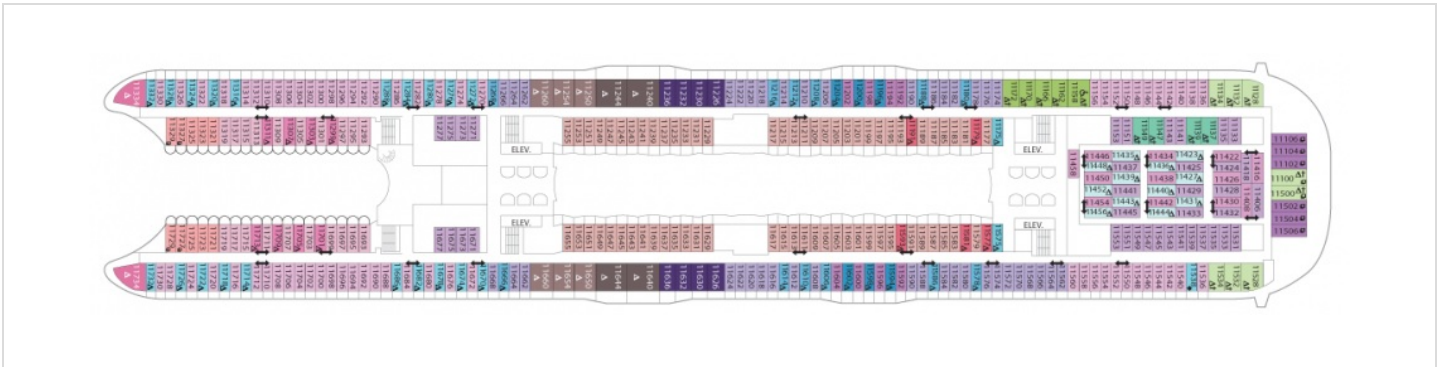

OCEAN VIEW BALCONY - КАЮТА С БАЛКОН - КАТЕГОРИЯ 3D

OCEAN VIEW BALCONY - КАЮТА С БАЛКОН - КАТЕГОРИЯ 4D

CONNECTING OCEAN VIEW BALCONY - СВЪРЗАНИ КАЮТИ С БАЛКОН - КАТЕГОРИЯ СВ

OCEAN VIEW LARGE BALCONY - КАЮТА С ГОЛЯМ БАЛКОН - КАТЕГОРИЯ 1C

OCEAN VIEW LARGE BALCONY - КАЮТА С ГОЛЯМ БАЛКОН - КАТЕГОРИЯ 2C

OCEAN VIEW LARGE BALCONY - КАЮТА С ГОЛЯМ БАЛКОН - КАТЕГОРИЯ 1A

Палуби

Палуба 3

Палуба 4

Палуба 5

Палуба 6

Палуба 7

Палуба 8

Палуба 9

Палуба 10

Палуба 11

Палуба 12

Палуба 14

Палуба 15

Палуба 16