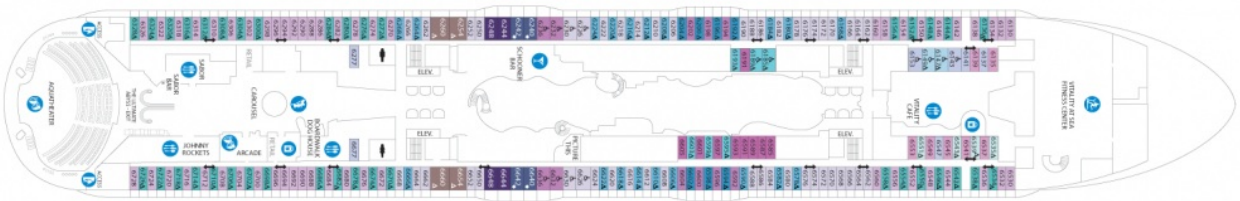

Този круизен кораб, който и през 2019 година ще плава из Карибския басейн, притежава всички известни и любими атракции на клас *Quantum* като въжен тролей, мини голф, сърф симулатор *Flow Rider*, стени за катерене, бионичен бар с роботи, лазерна арена, *AquaTheater* и много други атракции. И тук е налична невероятната пързалка *Ultimate Abyss*. На борда, освен перфектно оборудван фитнес център има и *Vitality SPA* - най-големият на круизен кораб. Цялостната концепция на *Royal Caribbean* за кораба е била не само да се създаде най-големият кораб на света, но и той да бъде най-добрият круизен кораб за семейства.

OCEAN VIEW BALCONY - КАЮТА С БАЛКОН - КАТЕГОРИЯ 3D

OCEAN VIEW BALCONY - КАЮТА С БАЛКОН - КАТЕГОРИЯ 4D

CONNECTING OCEAN VIEW BALCONY - СВЪРЗАНИ КАЮТИ С БАЛКОН - КАТЕГОРИЯ СВ

OCEAN VIEW LARGE BALCONY - КАЮТА С ГОЛЯМ БАЛКОН - КАТЕГОРИЯ 1C

OCEAN VIEW LARGE BALCONY - КАЮТА С ГОЛЯМ БАЛКОН - КАТЕГОРИЯ 2C

OCEAN VIEW LARGE BALCONY - КАЮТА С ГОЛЯМ БАЛКОН - КАТЕГОРИЯ 1A

Палуби

Палуба 3

Палуба 4

Палуба 5

Палуба 6

Палуба 7

Палуба 8

Палуба 9

Палуба 10

Палуба 11

Палуба 12

Палуба 14

Палуба 15

Палуба 16