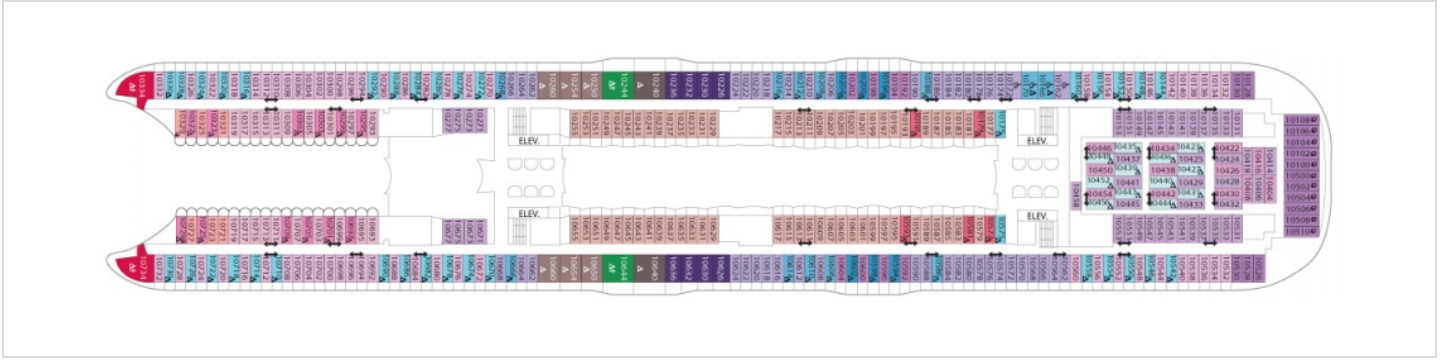

OCEAN VIEW BALCONY - КАЮТА С БАЛКОН - КАТЕГОРИЯ 3D

OCEAN VIEW BALCONY - КАЮТА С БАЛКОН - КАТЕГОРИЯ 4D

CONNECTING OCEAN VIEW BALCONY - СВЪРЗАНИ КАЮТИ С БАЛКОН - КАТЕГОРИЯ СВ

OCEAN VIEW LARGE BALCONY - КАЮТА С ГОЛЯМ БАЛКОН - КАТЕГОРИЯ 1C

OCEAN VIEW LARGE BALCONY - КАЮТА С ГОЛЯМ БАЛКОН - КАТЕГОРИЯ 2C

OCEAN VIEW LARGE BALCONY - КАЮТА С ГОЛЯМ БАЛКОН - КАТЕГОРИЯ 1A

Палуби

Палуба 3

Палуба 4

Палуба 5

Палуба 6

Палуба 7

Палуба 8

Палуба 9

Палуба 10

Палуба 11

Палуба 12

Палуба 14

Палуба 15

Палуба 16