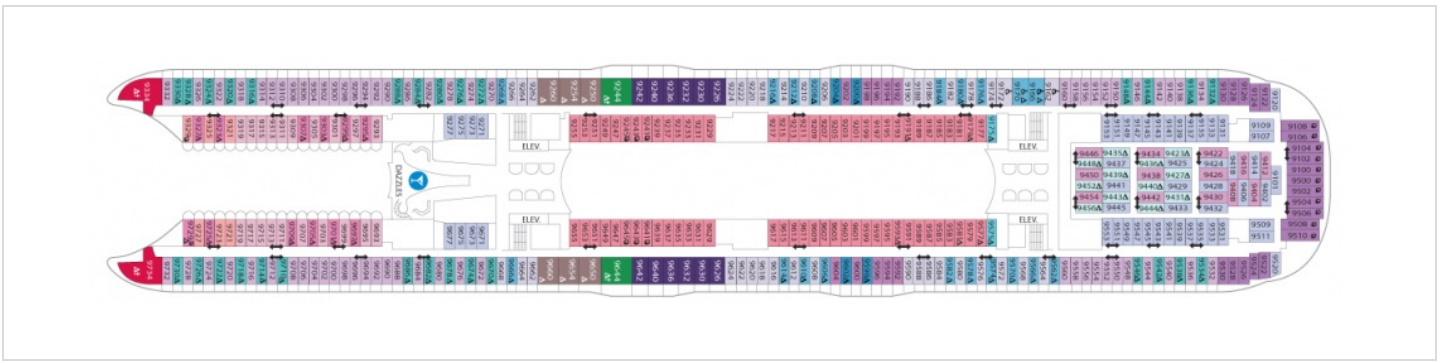

OCEAN VIEW BALCONY - КАЮТА С БАЛКОН - КАТЕГОРИЯ 3D

OCEAN VIEW BALCONY - КАЮТА С БАЛКОН - КАТЕГОРИЯ 4D

CONNECTING OCEAN VIEW BALCONY - СВЪРЗАНИ КАЮТИ С БАЛКОН - КАТЕГОРИЯ СВ

OCEAN VIEW LARGE BALCONY - КАЮТА С ГОЛЯМ БАЛКОН - КАТЕГОРИЯ 1C

OCEAN VIEW LARGE BALCONY - КАЮТА С ГОЛЯМ БАЛКОН - КАТЕГОРИЯ 2C

OCEAN VIEW LARGE BALCONY - КАЮТА С ГОЛЯМ БАЛКОН - КАТЕГОРИЯ 1A

Палуби

Палуба 3

Палуба 4

Палуба 5

Палуба 6

Палуба 7

Палуба 8

Палуба 9

Палуба 10

Палуба 11

Палуба 12

Палуба 14

Палуба 15

Палуба 16