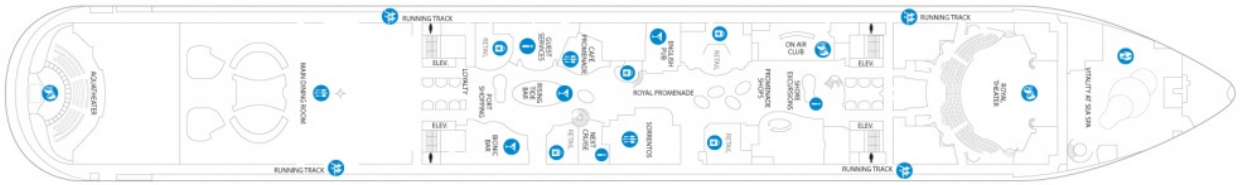

Този круизен кораб, който и през 2019 година ще плава из Карибския басейн, притежава всички известни и любими атракции на клас *Quantum* като въжен тролей, мини голф, сърф симулатор *Flow Rider*, стени за катерене, бионичен бар с роботи, лазерна арена, *AquaTheater* и много други атракции. И тук е налична невероятната пързалка *Ultimate Abyss*. На борда, освен перфектно оборудван фитнес център има и *Vitality SPA* - най-големият на круизен кораб. Цялостната концепция на *Royal Caribbean* за кораба е била не само да се създаде най-големият кораб на света, но и той да бъде най-добрият круизен кораб за семейства.

CENTRAL PARK VIEW BALCONY - ВЪНШНИ КАЮТИ С БАЛКОН С ИЗГЛЕД КЪМ ПАРКА - КАТЕГОРИЯ 2J

CENTRAL PARK VIEW BALCONY - ВЪНШНИ КАЮТИ С БАЛКОН С ИЗГЛЕД КЪМ ПАРКА - КАТЕГОРИЯ 1J

OCEAN VIEW BALCONY GUARANTEE - КАТЕГОРИЯ XB

OCEAN VIEW BALCONY - КАЮТА С БАЛКОН - КАТЕГОРИЯ 3D

OCEAN VIEW BALCONY - КАЮТА С БАЛКОН - КАТЕГОРИЯ 4D

CONNECTING OCEAN VIEW BALCONY - СВЪРЗАНИ КАЮТИ С БАЛКОН - КАТЕГОРИЯ СВ

OCEAN VIEW LARGE BALCONY - КАЮТА С ГОЛЯМ БАЛКОН - КАТЕГОРИЯ 1C

OCEAN VIEW LARGE BALCONY - КАЮТА С ГОЛЯМ БАЛКОН - КАТЕГОРИЯ 2C

OCEAN VIEW LARGE BALCONY - КАЮТА С ГОЛЯМ БАЛКОН - КАТЕГОРИЯ 1A

Палуби

Палуба 3

Палуба 4

Палуба 5

Палуба 6

Палуба 7