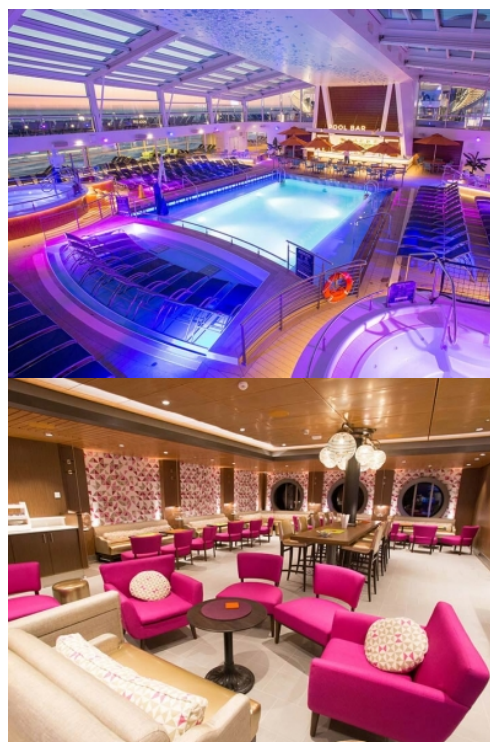

За празнични круизи (за Коледа и Нова година) с продължителност над 5 нощувки:

- При оставащи между 89 и 50 дни преди отплаване – 958,36 лв. / 490 € на човек;
- Между 49 и 31 дни преди отплаване – 50% от стойността на круиза;
- Между 30 и 15 дни преди отплаване – 75% от стойността на круиза;
- 14 или по-малко дни преди отплаване – удържа се 100% от сумата, заплатена за на круиза;

Допълнителни условия и информация:

- Цените в български лева се изчисляват по обменен курс 1.95583 BGN за 1 EUR.
- Необходими документи за пътуване: валиден **международен паспорт**, изтичащ след не по-малко от 6 месеца от датата на приключване на пътуването.
- Необходимо е издаване на предварителна виза за български граждани ако по маршрута имате посещения на някоя от следните държави: **Австралия, САЩ, Индия, Канада, Намибия, ЮАР, Мозамбик, Тайланд, Куба, Пуерто Рико и др.**
- Виза на място може да си издаде при посещение на някоя от следните държави: **Бахрейн, Виетнам, Египет, Индонезия, Йордания, Камбоджа, Мадагаскар, Папуа Нова Гвинея, Ямайка.**

Повече информация относно визовите изисквания за български граждани можете да получите на сайта на Министерството на външните работи на Република България или просто ни попитайте.

Чуждестранни граждани, може да проверят визовите изисквания, валидни за техните държави на страниците на техните консулски отдели, външно министерство или съответните служби.

Кораб

OVATION of the Seas ⚓⚓⚓⚓