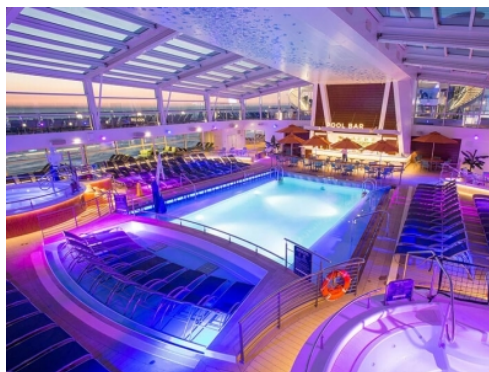

За празнични круизи (за Коледа и Нова година) с продължителност над 5 нощувки:

- При оставаци между 89 и 50 дни преди отплаване – 958,36 лв. / 490 € на човек;
- Между 49 и 31 дни преди отплаване – 50% от стойността на круиза;
- Между 30 и 15 дни преди отплаване – 75% от стойността на круиза;
- 14 или по-малко дни преди отплаване – удържа се 100% от сумата, заплатена за на круиза;

Допълнителни условия и информация:

- Цените в български лева се изчисляват по обменен курс 1.95583 BGN за 1 EUR.
- Необходими документи за пътуване: валиден международен паспорт, изтичащ след не по-малко от 6 месеца от датата на приключване на пътуването.
- Необходимо е издаване на предварителна виза за български граждани ако по маршрута имате посещение на някоя от следните държави: Австралия, САЩ, Индия, Канада, Намибия, ЮАР, Мозамбик, Тайланд, Куба, Пуерто Рико и др.
- Виза на място може да си издаде при посещение на някоя от следните държави: Бахрейн, Виетнам, Египет, Индонезия, Йордания, Камбоджа, Мадагаскар, Папуа Нова Гвинея, Ямайка.

Повече информация относно визовите изисквания за български граждани можете да получите на сайта на Министерството на външните работи на Република България или просто ни попитайте.

Чуждестранни граждани, може да проверят визовите изисквания, валидни за техните държави на страниците на техните консулски отдели, външно министерство или съответните служби.

Кораб

OVATION of the Seas ⚓⚓⚓⚓⚓