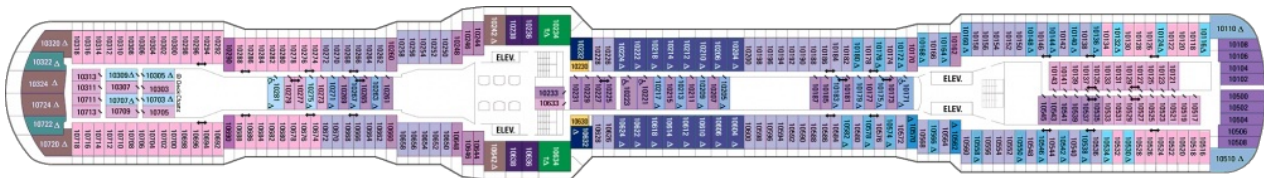

Площ: 104 кв. м; балкон: 78.31 кв. м

Палуба 9

Палуба 10

Палуба 11

Палуба 12

Палуба 13