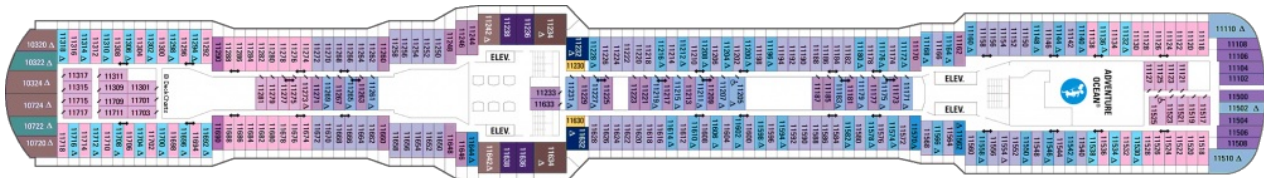

Площ: 104 кв. м; балкон: 78.31 кв. м

Палуба 9

Палуба 10

Палуба 11

Палуба 12

Палуба 13