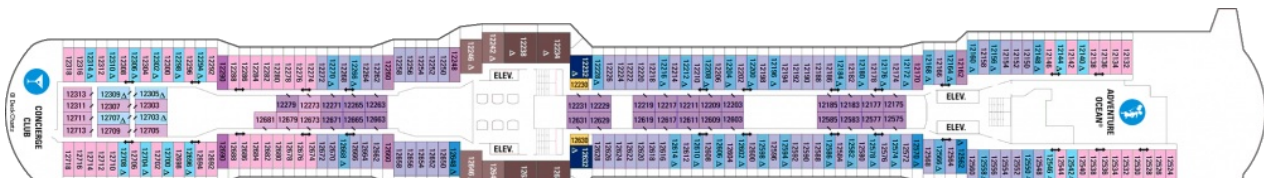

Площ: 104 кв. м; балкон: 78.31 кв. м

Палуба 9

Палуба 10

Палуба 11

Палуба 12

Палуба 13