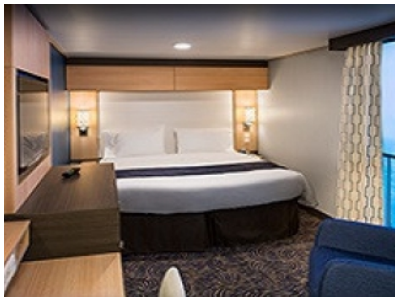

INTERIOR WITH VIRTUAL BALCONY - КАТЕГОРИЯ 2U

Голяма вътрешна каюта, оборудвана с две единични легла, които по желание предварително могат да бъдат събрани в голямо двойно легло, луксозно спално бельо, баня с душ кабина и тоалетна, кът с мека мебел, гардероб, минибар, тоалетка с огледало, телевизор, минисейф, радио, сешоар и телефон.

Площ: 14 – 16 кв.м

Снимката е илюстративна и не гарантира изгледа, обзавеждането и разположението на резервираната от вас каюта.