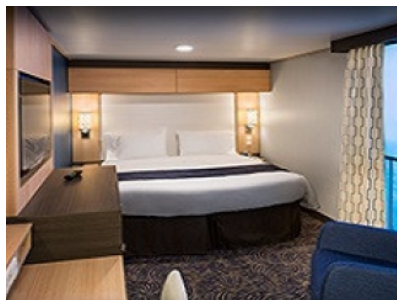

Каятите от тази категория са с балкон, оборудвани с две единични легла, които по заявка се събират в двойна спалня, баня с душ кабина и тоалетна, всекидневна, минибар, тоалетка с огледало, телевизор, минисейф, радио, телефон и сешоар.

Площ: 16.90 кв. м; балкон: 4.64 кв. м

OCEAN VIEW BALCONY - КАТЕГОРИЯ 2D

Каятите от тази категория са с балкон, оборудвани с две единични легла, които по заявка се събират в двойна спалня, баня с душ кабина и тоалетна, всекидневна, минибар, тоалетка с огледало, телевизор, минисейф, радио, телефон и сешоар.

Снимката е илюстративна и не гарантира изгледа, обзавеждането и разположението на резервираната от вас каюта.

INTERIOR WITH VIRTUAL BALCONY - КАТЕГОРИЯ 1U

Стандартна вътрешна каюта, оборудвана с две легла, които по желание предварително могат да бъдат събрани в голямо двойно легло, луксозно спално бельо, баня с душ кабина и тоалетна, кът с мека мебел, гардероб, минибар, тоалетка с огледало, телевизор, минисейф, радио, сешоар и телефон.

Голяма вътрешна каюта, оборудвана с две единични легла, които по желание предварително могат да бъдат събрани в голямо двойно легло, луксозно спално бельо, баня с душ кабина и тоалетна, кът с мека мебел, гардероб, минибар, тоалетка с огледало, телевизор, минисейф, радио, сешоар и телефон.