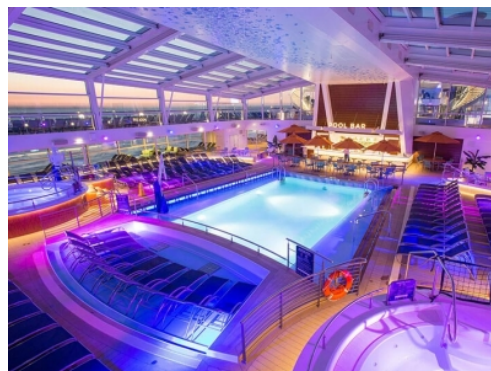

За празнични круизи (за Коледа и Нова година) с продължителност над 5 нощувки:

- При оставащи между 89 и 50 дни преди отплаване – 958,36 лв. / 490 € на човек;
- Между 49 и 31 дни преди отплаване – 50% от стойността на круиза;
- Между 30 и 15 дни преди отплаване – 75% от стойността на круиза;
- 14 или по-малко дни преди отплаване – удържа се 100% от сумата, заплатена за на круиза;

Допълнителни условия и информация:

- Цените в български лева се изчисляват по обменен курс 1.95583 BGN за 1 EUR.
- Необходими документи за пътуване: валиден **международен паспорт**, изтичащ след не по-малко от 6 месеца от датата на приключване на пътуването.
- Необходимо е издаване на предварителна виза за български граждани ако по маршрута имате посещение на някоя от следните държави: **Австралия, САЩ, Индия, Канада, Намибия, ЮАР, Мозамбик, Тайланд, Куба, Пуерто Рико** и др.
- Виза на място може да си издаде при посещение на някоя от следните държави: **Бахрейн, Виетнам, Египет, Индонезия, Йордания, Камбоджа, Мадагаскар, Папуа Нова Гвинея, Ямайка.**

Повече информация относно визовите изисквания за български граждани можете да получите на сайта на Министерството на външните работи на Република България или просто ни попитайте.

Чуждестранни граждани, може да проверят визовите изисквания, валидни за техните държави на страниците на техните консулски отдели, външно министерство или съответните служби.

Кораб

OVATION of the Seas ⚓⚓⚓⚓