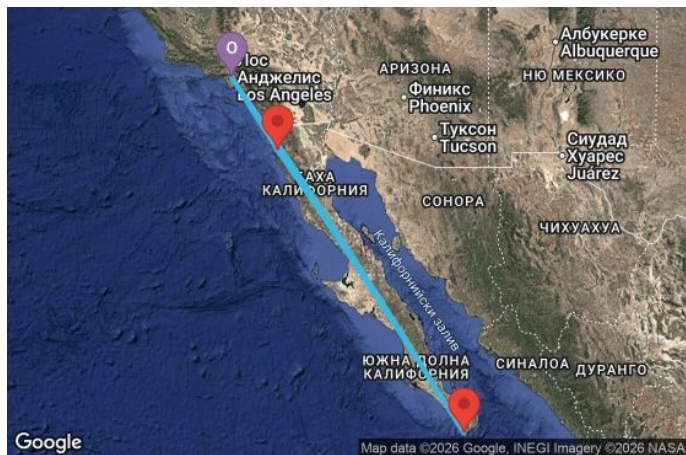

7 дни САЩ, Мексико - QN07X063

Картата е само за обща ориентация. Координатите са приблизителни и не целят да покажат точната локация на кораба.

Легенда: "А" - начална точка; "В" - крайна точка; "О" - начална и крайна точка

Маршрут

	ДЕН	ТОЧКА	ДЪРЖАВА	ПРИСТИГАНЕ	ТРЪГВАНЕ
	1	Лос Анджелис ▼	САЩ	-	16:00
	2	В открито море ▼		-	-
	3	Кабо сан Лукас (Мексико) ▼	Мексико	13:30	00:00
	4	Кабо сан Лукас (Мексико) ▼	Мексико	00:00	00:00
	5	Кабо сан Лукас (Мексико) ▼	Мексико	00:00	17:00
	6	В открито море ▼		-	-
	7	Енсенада ▼	Мексико	08:00	16:00
	8	Лос Анджелис ▼	САЩ	07:00	00:00