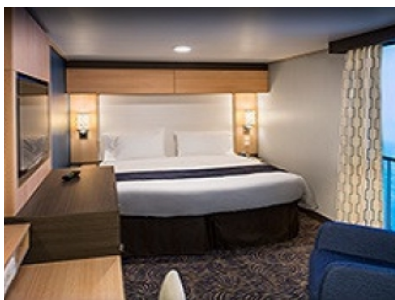

Снимката е илюстративна и не гарантира изгледа, обзавеждането и разположението на резервираната от вас каюта.

INTERIOR WITH VIRTUAL BALCONY - КАТЕГОРИЯ 2U

Голяма вътрешна каюта, оборудвана с две единични легла, които по желание предварително могат да бъдат събрани в голямо двойно легло, луксозно спално бельо, баня с душ кабина и тоалетна, кърт с мека мебел, гардероб, минибар, тоалетка с огледало, телевизор, минисейф, радио, сешоар и телефон.

Площ: 14 – 16 кв.м