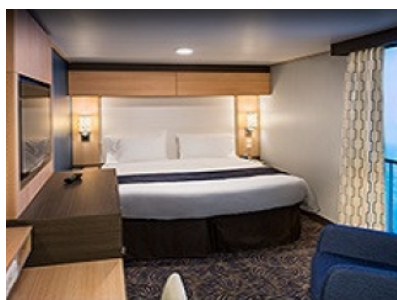

Площ: 16.90 кв. м; балкон: 4.64 кв. м

OCEAN VIEW BALCONY - КАТЕГОРИЯ 3D

Каютите от тази категория са с балкон, оборудвани с две единични легла, които по заявка се събират в двойна спалня, баня с душ кабина и тоалетна, всекидневна, минибар, тоалетка с огледало, телевизор, минисейф, радио, телефон и сешоар.

Площ: 16.90 кв. м; балкон: 4.64 кв. м

INTERIOR WITH VIRTUAL BALCONY - КАТЕГОРИЯ 4U

Стандартна вътрешна каюта, оборудвана с две легла, които по желание предварително могат да бъдат събрани в голямо двойно легло, луксозно спално бельо, баня с душ кабина и тоалетна, кът с мека мебел, гардероб, минибар, тоалетка с огледало, телевизор, минисейф, радио, сешоар и телефон.

OCEAN VIEW BALCONY - КАТЕГОРИЯ 1D

Каютите от тази категория са с балкон, оборудвани с две единични легла, които по заявка се събират в двойна спалня, баня с душ кабина и тоалетна, всекидневна, минибар, тоалетка с огледало, телевизор, минисейф, радио, телефон и сешоар.

Снимката е илюстративна и не гарантира изгледа, обзавеждането и разположението на резервираната от вас каюта.

INTERIOR WITH VIRTUAL BALCONY - КАТЕГОРИЯ 1U

Стандартна вътрешна каюта, оборудвана с две легла, които по желание предварително могат да бъдат събрани в голямо двойно легло, луксозно спално бельо, баня с душ кабина и тоалетна, кът с мека мебел, гардероб, минибар, тоалетка с огледало, телевизор, минисейф, радио, сешоар и телефон.