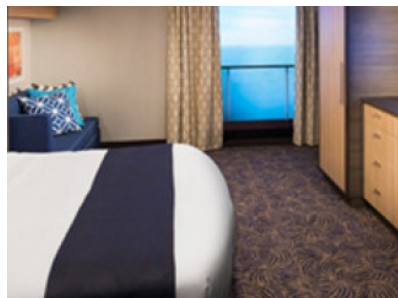

Снимката е илюстративна и не гарантира изгледа, обзавеждането и разположението на резервираната от вас каюта.

STUDIO INTERIOR - КАТЕГОРИЯ 2W