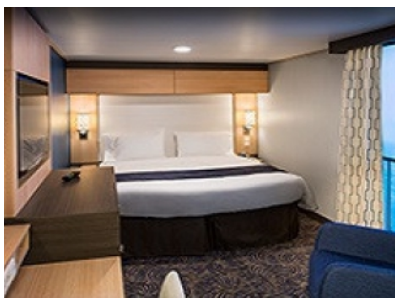

Снимката е илюстративна и не гарантира изгледа, обзавеждането и разположението на резервираната от вас каюта.

INTERIOR WITH VIRTUAL BALCONY - КАТЕГОРИЯ 3U

Голяма вътрешна каюта, оборудвана с две единични легла, които по желание предварително могат да бъдат събрани в голямо двойно легло, луксозно спално бельо, баня с душ кабина и тоалетна, кът с мека мебел, гардероб, минибар, тоалетка с огледало, телевизор, минисейф, радио, сешоар и телефон.

Площ: 14 – 16 кв.м