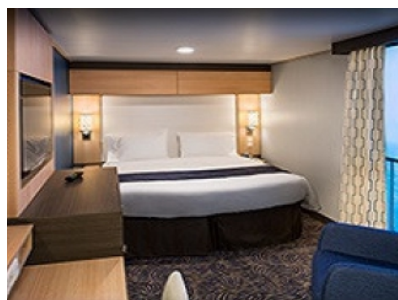

SPA MID SHIP - КАТЕГОРИЯ S2

SPA FWD AND AFT - КАТЕГОРИЯ S4

SPA GTY - КАТЕГОРИЯ XS

JY

5U

5N

OWNER'S LOFT SUITE W/BALCONY - ЛУКСОЗЕН АПАРТАМЕНТ - КАТЕГОРИЯ OL

Луксозен апартамент на два етажа, с тераса. Разполага с две единични легла, които по заявка се събират в двойна спалня, френски прозорци, баня с вана, душ кабина и тоалетна, гардероб-стая, всекидневна с мека мебел и висока маса със столове, тоалетка с огледало, минибар, сейф, плоскоекранен телевизор, радио, телефон, сешоар.

Специални услуги за гости, настанени в тази категория са: приоритена регистрация и качване и слизане от борда на кораба, безплатно доставяне на багажа до каютата, включване във VIP клуба на кораба, гарантиращ ексклузивни услуги като свободен достъп до VIP зоната на кораба, VIP места за театралните представления (според наличността), луксозни СПА халати, играчки за децата и личен асистент.

Площ: 152 кв. м; балкон: 38,5 кв. м

Снимката е илюстративна и не гарантира изгледа, обзавеждането и разположението на резервираната от вас каюта.

INTERIOR GUARANTEE – КАТЕГОРИЯ ZI

Категория вътрешна каюта, която не позволява избор на местоположение и номер на каютата. Гарантирано каютите от тази категория са оборудвани с две единични легла, които по заявка се събират в двойна спалня, луксозно спално бельо, баня с душ кабина и тоалетна, кът с мека мебел, гардероб, минибар, тоалетка с огледало, телевизор, минисейф, радио, телефон и сешоар.

Площ: от 14.12 кв. м. – 15.07 кв. м

Разположение: определя се на по-късен етап