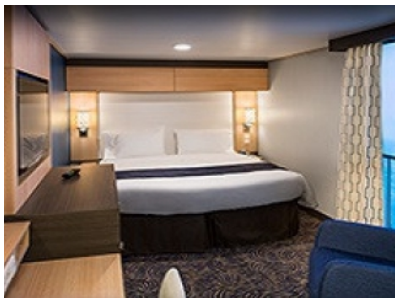

Снимката е илюстративна и не гарантира изгледа, обзавеждането и разположението на резервираната от вас каюта.

INTERIOR WITH VIRTUAL BALCONY - КАТЕГОРИЯ 2U

Голяма вътрешна каюта, оборудвана с две единични легла, които по желание предварително могат да бъдат събрани в голямо двойно легло, луксозно спално бельо, баня с душ кабина и тоалетна, кът с мека мебел, гардероб, минибар, тоалетка с огледало, телевизор, минисейф, радио, сешоар и телефон.

Площ: 14 – 16 кв.м