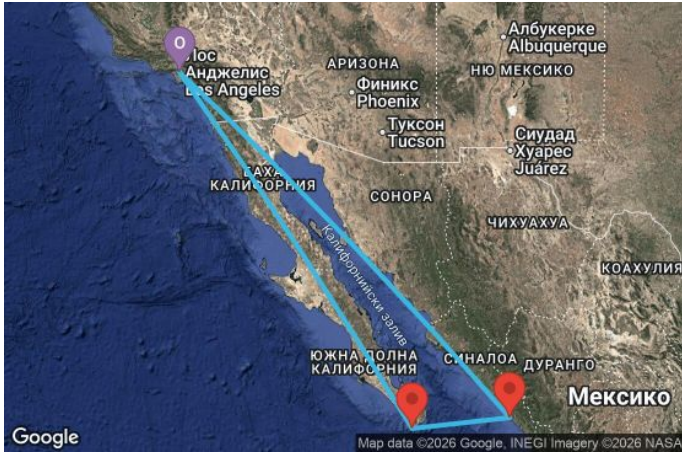

7 дни САЩ, Мексико - VY07X080

Картата е само за обща ориентация. Координатите са приблизителни и не целят да покажат точната локация на кораба.

Легенда: "А" - начална точка; "В" - крайна точка; "О" - начална и крайна точка

Маршрут

ДЕН	ТОЧКА	ДЪРЖАВА	ПРИСТИГАНЕ	ТРЪГВАНЕ
1	Лос Анджелис	САЩ	-	16:00
2	В открито море		-	-
3	В открито море		-	-
4	Масатлан	Мексико	08:00	16:00
5	Кабо сан Лукас (Мексико)	Мексико	08:00	00:00
6	Кабо сан Лукас (Мексико)	Мексико	00:00	13:00
7	В открито море		-	-
8	Лос Анджелис	САЩ	07:00	00:00