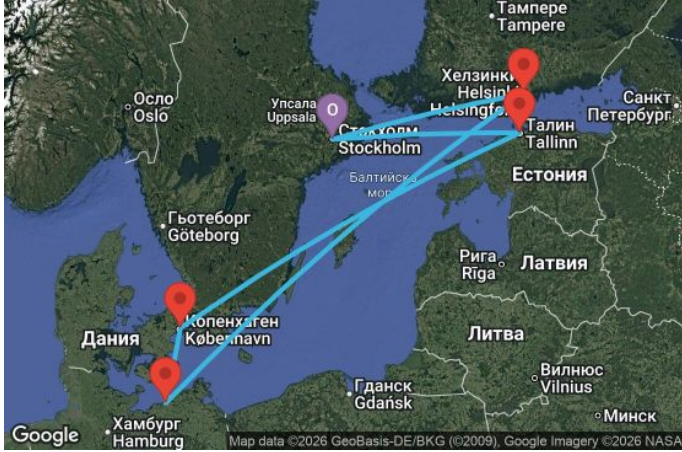

7 дни Швеция, Естония, Дания, Германия, Финландия - UZXW

Картата е само за обща ориентация. Координатите са приблизителни и не целят да покажат точната локация на кораба.

Легенда: "А" - начална точка; "В" - крайна точка; "О" - начална и крайна точка

Маршрут

ДЕН	ТОЧКА	ДЪРЖАВА	ПРИСТИГАНЕ	ТРЪГВАНЕ
	1	Швеция	-	17:00
	2	Естония	09:00	18:00
	3	В открито море	-	-
	4	Дания	09:00	17:00
	5	Германия	07:00	17:00

	ДЕН	ТОЧКА	ДЪРЖАВА	ПРИСТИГАНЕ	ТРЪГВАНЕ
	6	В открито море ▼		-	-
	7	Хелзинки ▼	Финландия	08:00	17:00
	8	Стокхолм ▼	Швеция	08:00	-