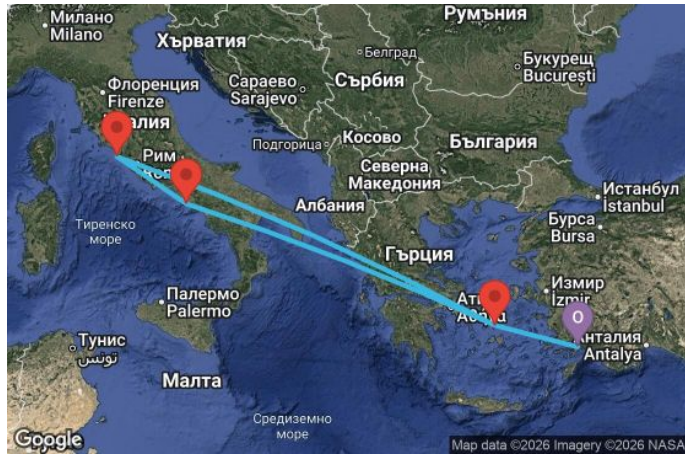

7 дни Турция, Гърция, Италия - UZNU

Картата е само за обща ориентация. Координатите са приблизителни и не целят да покажат точната локация на кораба.

Легенда: "А" - начална точка; "В" - крайна точка; "О" - начална и крайна точка