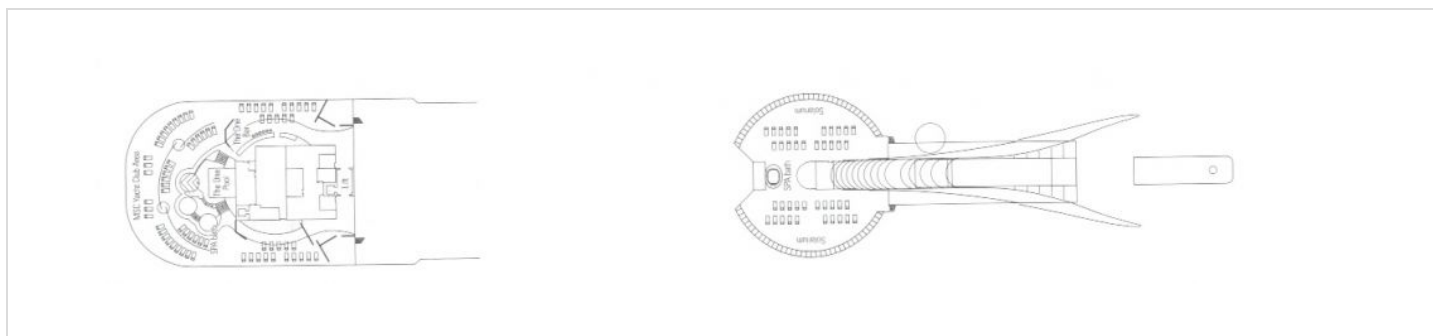

Палуба 18 Elios

Най-горната палуба на MSC Divina. Състои се от:

- басейн
- солариум
- бар The One
- VIP зона за Yacht Club членове
- зона с шезлонги