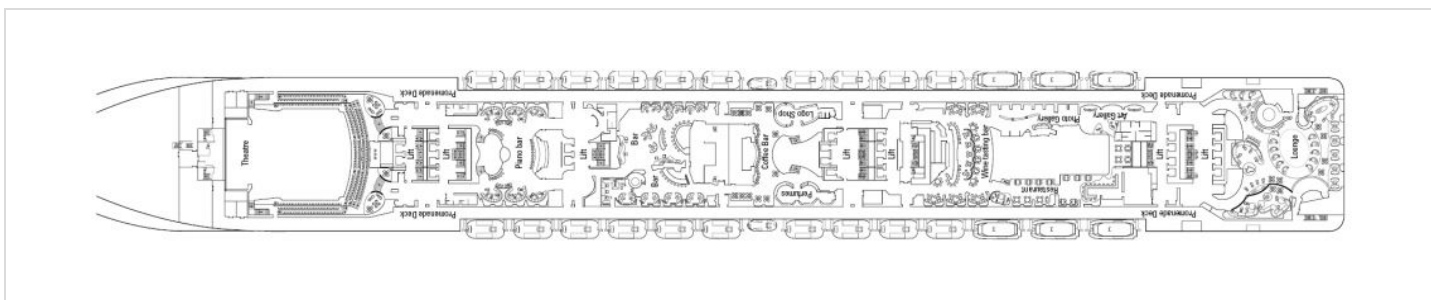

Палуба 7 Apollo

Палуба Apollo се състои от следните общи части:

- театър Pantheon – горна част
- галерия на изкуството
- фотостудио
- магазин за сувенири
- магазин за парфюми
- 6 бара и кафенета:
  Black and White Lounge
  Café Italia
  Golden Jazz Bar
  La Cantina di Vacco
  Пиано бар La Luna
  Sports bar
- зона на открито за разходка и релакс

Палуба 8 Artemida