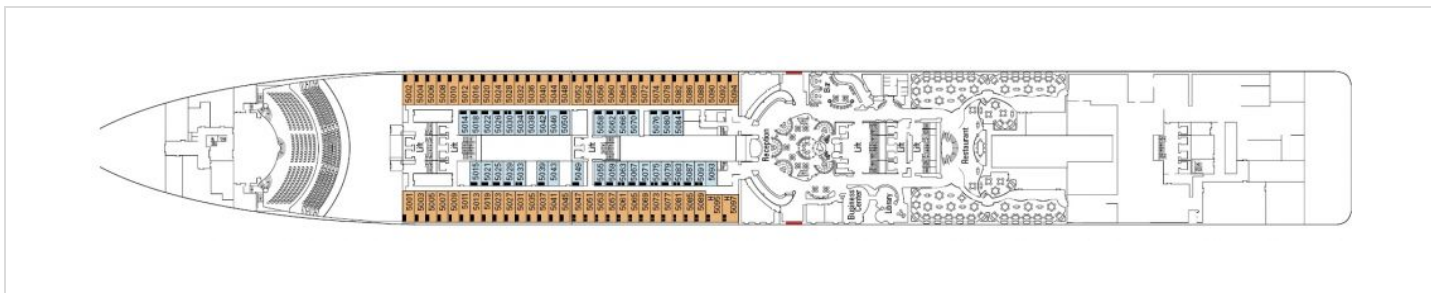

Палуби

Палуба 5 Saturno

Най-долната пътническа палуба на кораба, на Saturno са разположени каюти от категории 01 – вътрешна и 04 – външна и публичните зони:

- Рецепция
- Бар Divina
- Ресторант The Black Crab
- Интернет кафе