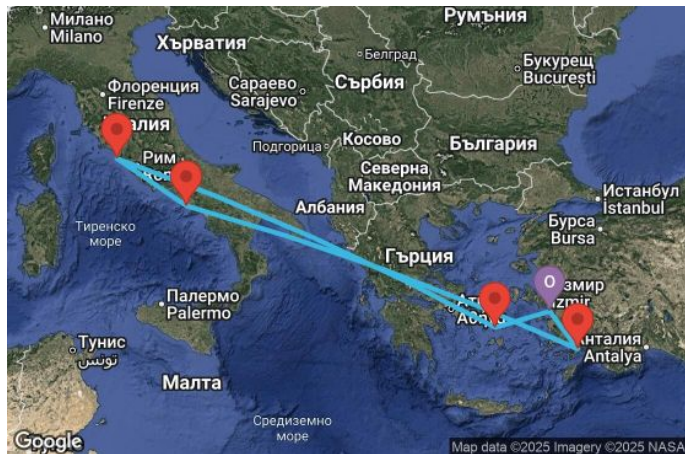

7 дни Турция, Италия, Гърция - UХUO

Картата е само за обща ориентация. Координатите са приблизителни и не целят да покажат точната локация на кораба.

Легенда: "А" - начална точка; "В" - крайна точка; "О" - начална и крайна точка