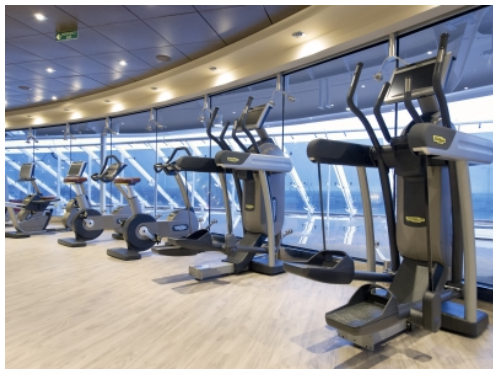

Чуждестранни граждани, може да проверят визовите изисквания, валидни за техните държави на страниците на техните консулски отдели, външно министерство или съответните служби.

Кораб

MSC Divina ⚓⚓⚓⚓⚓