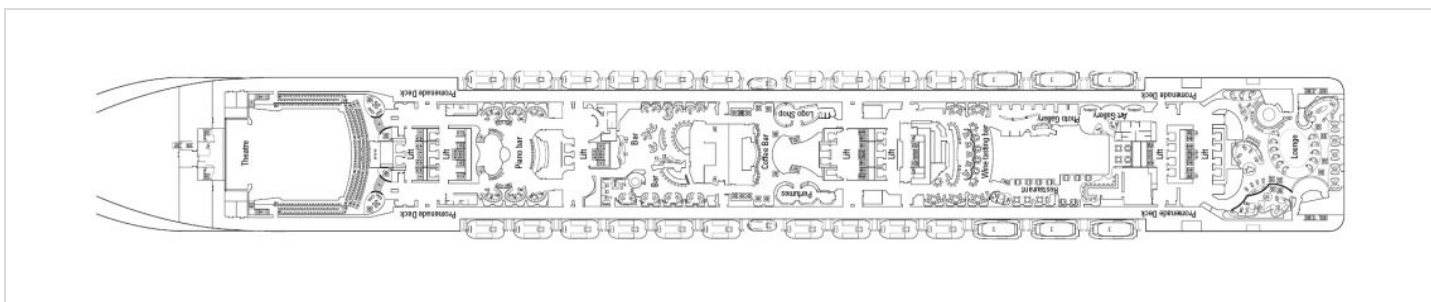

Палуба 7 Apollo

Палуба Apollo се състои от следните общи части:

- театър Pantheon – горна част
- галерия на изкуството
- фотостудио
- магазин за сувенири
- магазин за парфюми
- 6 бара и кафенета:
  Black and White Lounge
  Café Italia
  Golden Jazz Bar
  La Cantina di Vacco
  Пиано бар La Luna
  Sports bar
- зона на открито за разходка и релакс

Палуба 8 Artemida