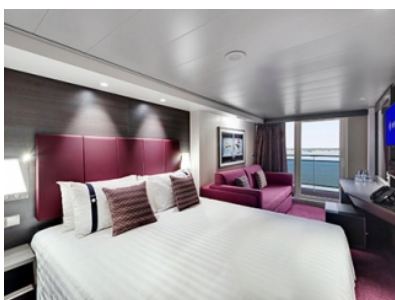

Снимката е илюстративна и не гарантира изгледа, обзавеждането и разположението на резервираната от вас каюта.

КАЮТА С БАЛКОН JUNIOR - BM1

Каюта с балкон с обща площ 16 м² (13 м² помещение + 3 м² балкон), разположена на палуби 9 и 10 в тарифа FANTASTICA, която включва:

- обща спалня, която може да се превърне в две единични легла (при поискване);
- централна климатизация, просторен гардероб, баня с душ кабина, интерактивна телевизия, телефон, безжичен интернет достъп (срещу заплащане), мини бар, сейф;
- избор от най-добрите налични каюти;
- възможност за една безплатна промяна на резервацията;
- приоритет при избор на смяна за вечеря (според наличността);
- изобилен бюфет с разнообразие от национални кухни и гурме специалитети;
- безплатна закуска в каютата;
- шоу-спектакли в бродуейски стил;
- безплатно ползване на басейни, шезлонги, джакузита, фитнес, спортни съоръжения на открито и забавления на борда;
- специални събития за деца;
- 20% отстъпка при резервация на пакети за специализираните ресторанти;
- 50% отстъпка за фитнес с персонален инструктор (само за възрастни).