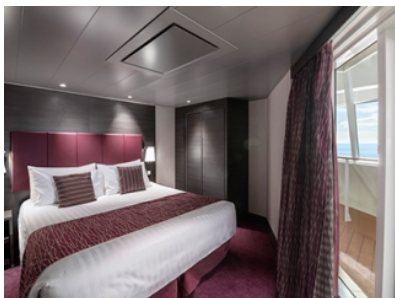

Снимката е илюстративна и не гарантира изгледа, обзавеждането и разположението на резервираната от вас каюта.

АПАРТАМЕНТ AUREA PREMIUM С НЕОТВАРЯЕМ ПРОЗОРЕЦ - SLS

Премиум апартамент с неотваряеми панорамни прозорци, с площ 25 - 29 м², разположен между палуби 9 и 11 в луксозна тарифа настаняване AUREA, която включва:

- обща спалня, която може да се превърне в две единични легла (при поискване);
- централна климатизация, просторен гардероб, баня с душ кабина, интерактивна телевизия, телефон, безжичен интернет достъп (срещу заплащане), мини бар, сейф;
- най-добрите премиум каюти на кораба;
- меню с избор на възглавници;
- WELCOME пакет - бутилка просеко "Aneri" и шоколадови бонбони "Venchi";
- приоритетно качване и слизване от кораба;
- възможност за една безплатна промяна на круиза;
- свободен час за вечеря в основния ресторант;
- безплатна закуска в каютата;
- 24-часов рум-сървис с безплатна доставка;
- изобилен бюфет с разнообразие от национални кухни и гурме специалитети;
- сет от козметични продукти в каютата, халат и хавлия за СПА;
- шоу-спектакли в бродуейски стил;
- безплатно посещение на термалната зона на СПА центъра за целия круиз;
- 10% отстъпка от всички СПА процедури на борда;
- специални събития за деца;
- достъп до ексклузивната плажна палуба "Top Exclusive Solarium";
- безплатно ползване на басейни, шезлонги, джакузита, фитнес, спортни съоръжения на открито и забавления на борда;

За отплавания след 01.07.2025 г. във всички апартаменти AUREA ще откриете:

- еспreso машина;
- безплатно гладене (2 артикула);
- премиум минибар (първите артикули от минибара са безплатни)