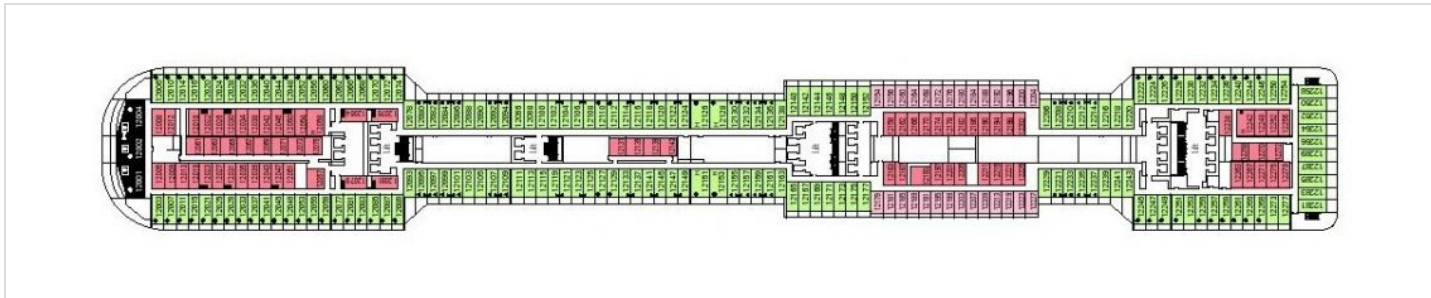

Палуба 12 Aurora