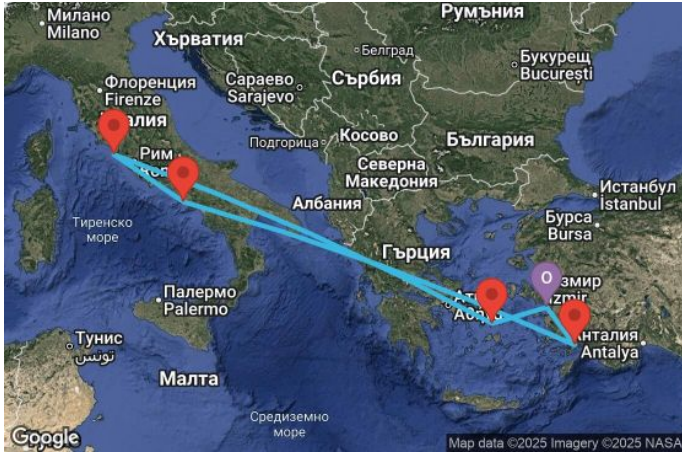

7 дни Турция, Италия, Гърция - UXUO

Картата е само за обща ориентация. Координатите са приблизителни и не целят да покажат точната локация на кораба.

Легенда: "А" - начална точка; "В" - крайна точка; "О" - начална и крайна точка