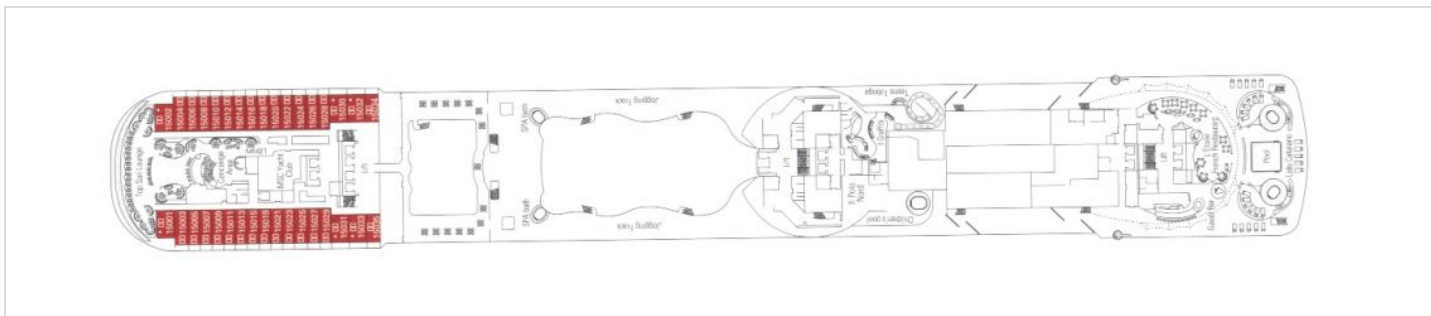

- аквапарк
- закрит басейн La Sirene
- спа център MSC Aurea
- кафетерия Manitou
- кафетерия Cabernet
- 3 бара: Poseidon, Tritone и La Sirene

Палуба 15 Mercurio

Горна палуба с луксозни апартаменти от категория YC 1, както и зони за спорт и развлечения: