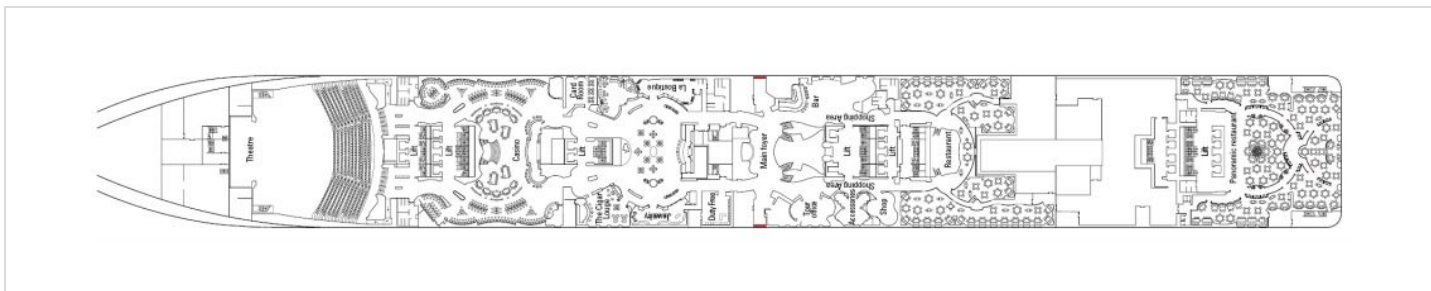

Палуба 6 Zeus

Палуба, разполагаща само с публични зони:

- театър Pantheon – долна част
- ресторант The Black Crab
- ресторант Villa Rosa
- 4 бара: Gioiello, Piazza del Doge
- Безмитен магазин
- Бутик
- Казино Veneziano
- Административни офиси