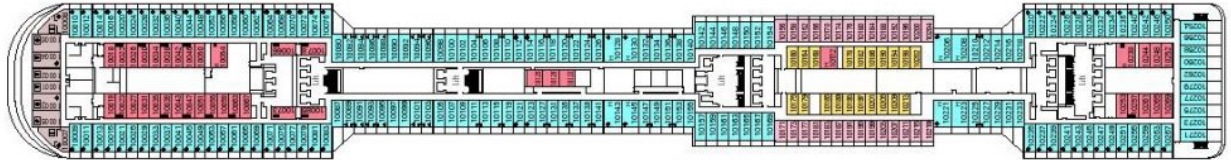

Отново палуба с пътнически каюти:

- 02 – вътрешна каюта
- 03 – вътрешна каюта
- 06 – външна каюта с балкон
- 09 – външна каюта с балкон
- 13 – малък апартамент с външна веранда Aurea Suite

Палуба 11 Iride