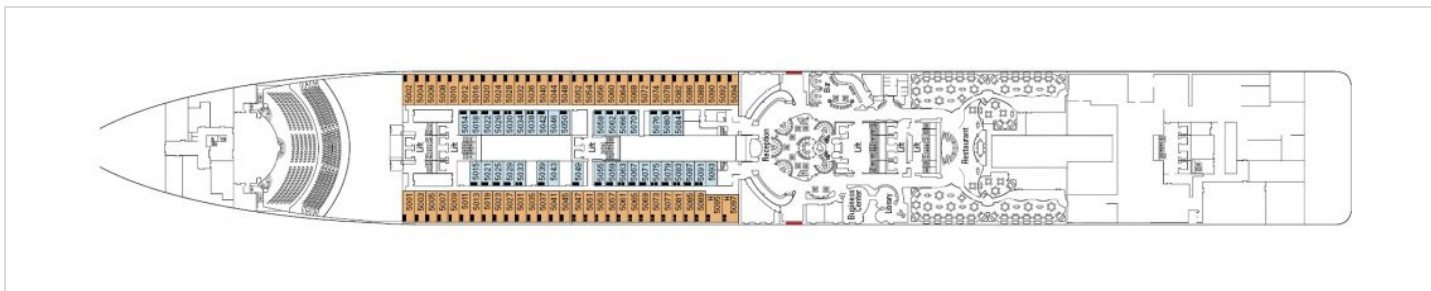

Палуби

Палуба 5 Saturno

Най-долната пътническа палуба на кораба, на Saturno са разположени каюти от категории 01 – вътрешна и 04 – външна и публичните зони:

- Репеция
- Бар Divina
- Ресторант The Black Crab
- Интернет кафе