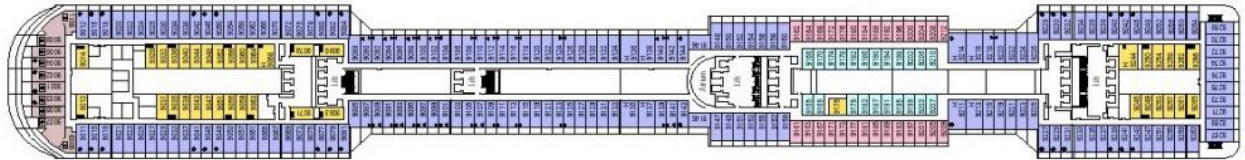

На палуба Minerva са разположени каюти с категории:

- 01 – вътрешна каюта
- 02 – вътрешна каюта
- 05 – външна каюта с прозорец
- 06 – външна каюта с балкон
- 08 – външна каюта с балкон
- 13 – малък апартамент с външна веранда Aurea Suite

Палуба 10 Giunone