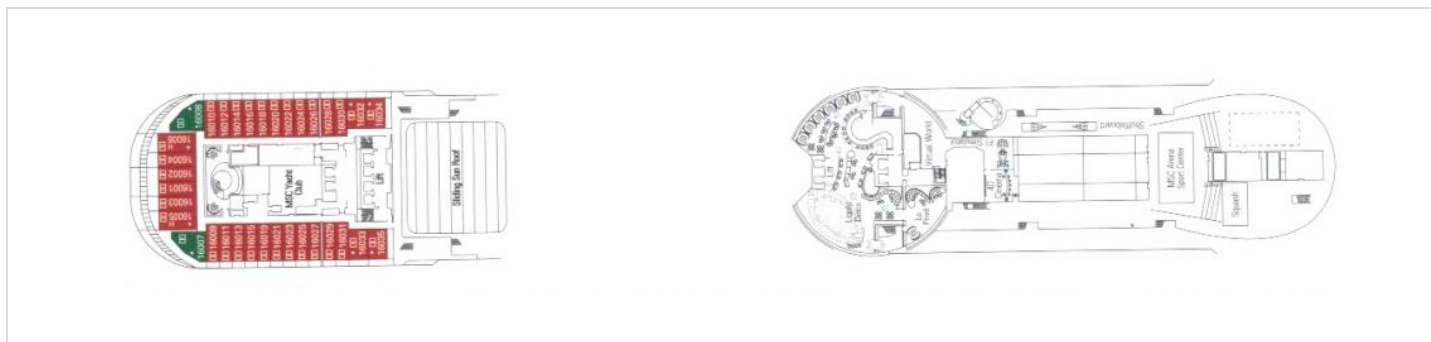

Горна палуба с луксозни апартаменти от категория YC 1, както и зони за спорт и развлечения:

- 4 бара Graffiti's, The Garden Bar, Puffi и Top Sail Lounge
- VIP ресторант La Muse за настанени в апартаменти Yacht Club
- Джакузита
- Писта за джогинг
- Басейн с градина и дзен обстановка
- водна пързалка

Палуба 16 Urano

Urano може да се нарече VIP палуба. На нея са разположени луксозните апартаменти от категории YC 1 и YC 3 и зона с библиотека, басейн и бар зала със стъклен таван, достъпни само за настанени в апартаменти от типа Yacht Club.