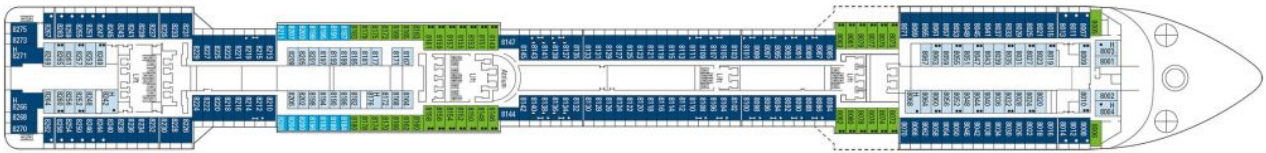

Палуба 9 Minerva