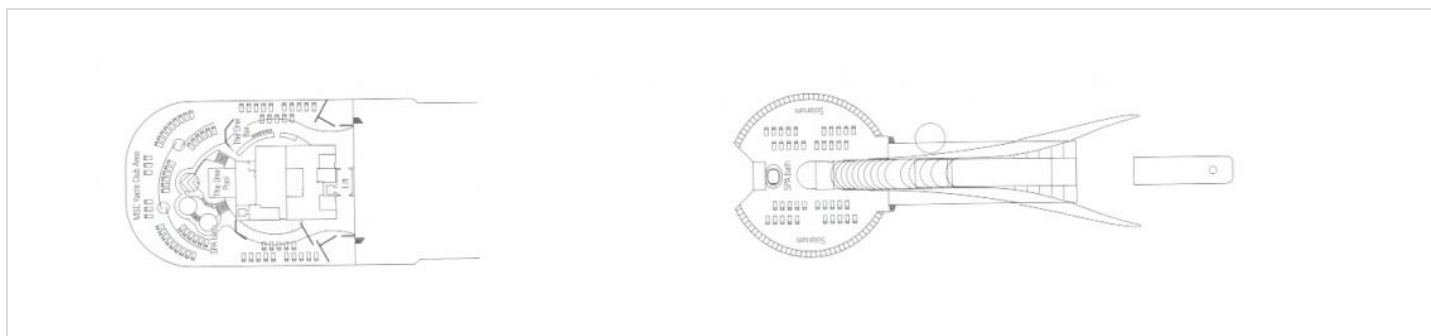

Палуба 18 Elios

Най-горната палуба на MSC Divina. Състои се от:

- басейн
- солариум
- бар The One
- VIP зона за Yacht Club членове
- зона с шезлонги