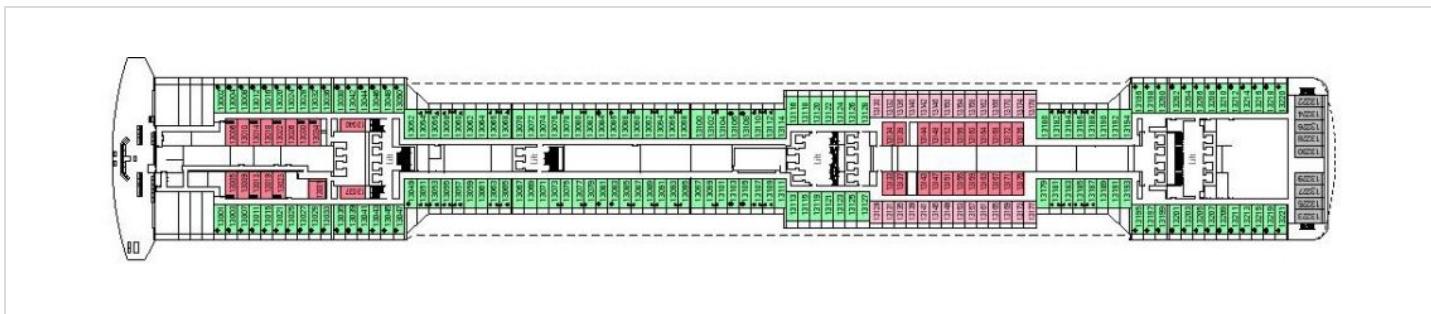

Палуба 13 Cupido