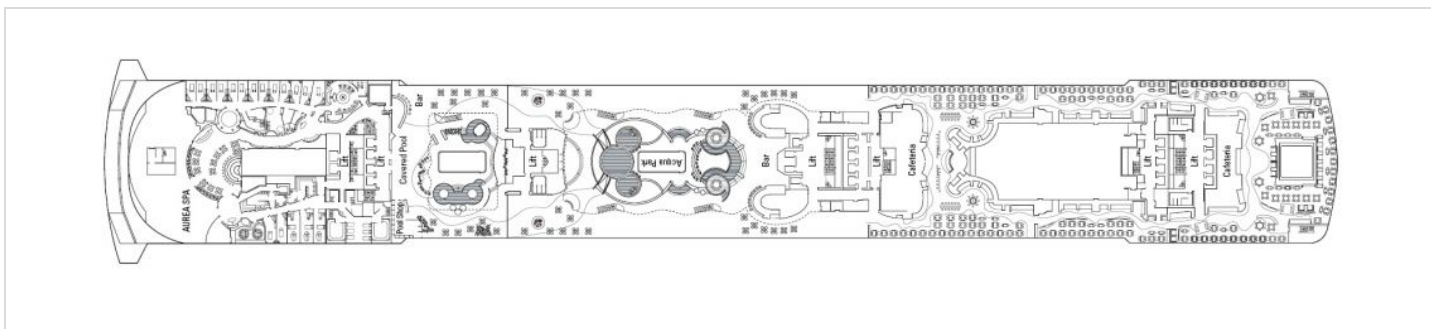

Палуба 14 Afrodite