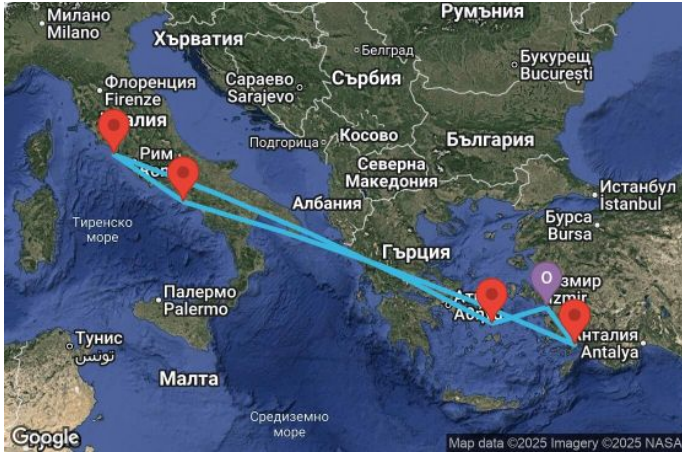

7 дни Турция, Италия, Гърция - UXUS

Картата е само за обща ориентация. Координатите са приблизителни и не целят да покажат точната локация на кораба.

Легенда: "А" - начална точка; "В" - крайна точка; "О" - начална и крайна точка