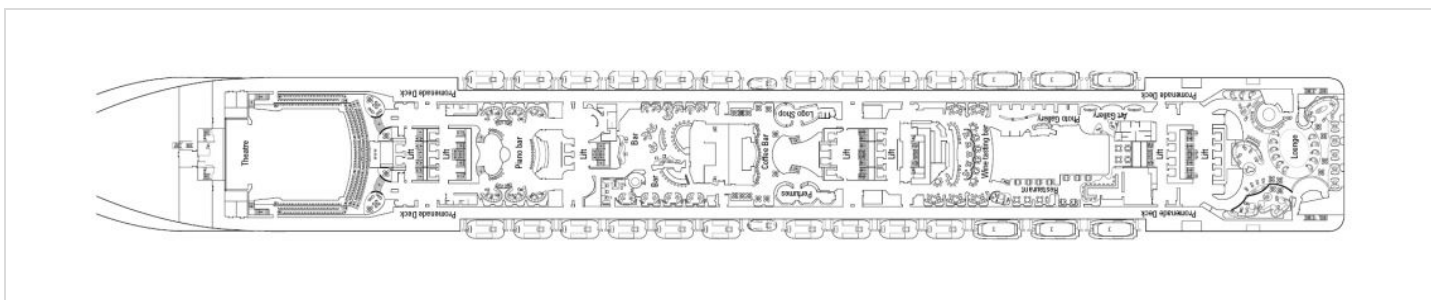

Палуба 7 Apollo

Палуба Apollo се състои от следните общи части:

- театър Pantheon – горна част
- галерия на изкуството
- фотостудио
- магазин за сувенири
- магазин за парфюми
- 6 бара и кафенета:
  Black and White Lounge
  Café Italia
  Golden Jazz Bar
  La Cantina di Vacco
  Пiano бар La Luna
  Sports bar
- зона на открито за разходка и релакс

Палуба 8 Artemida