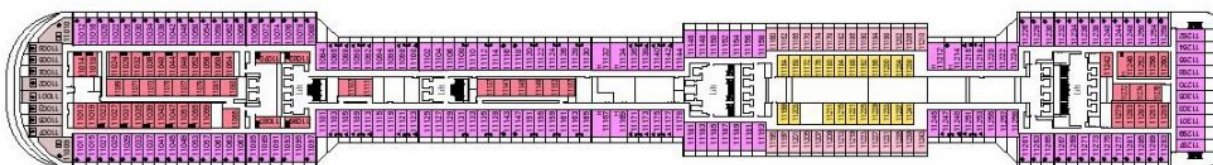

Средна палуба, на която са разположени пътнически каюти от следните категории:

- 02 – вътрешна каюта
- 03 – вътрешна каюта
- 06 – външна каюта с балкон
- 10 – външна каюта с балкон
- 13 – малък апартамент с външна веранда Aurea Suite