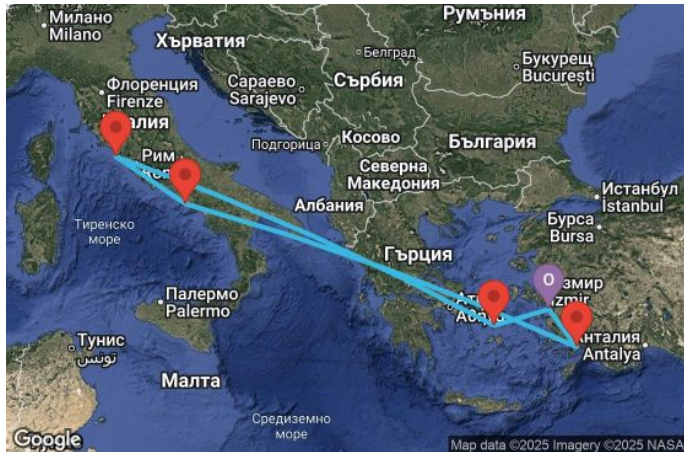

7 дни Турция, Италия, Гърция - UXUU

Картата е само за обща ориентация. Координатите са приблизителни и не целят да покажат точната локация на кораба.

Легенда: "А" - начална точка; "В" - крайна точка; "О" - начална и крайна точка

Маршрут

ДЕН	ТОЧКА	ДЪРЖАВА	ПРИСТИГАНЕ	ТРЪГВАНЕ
1	Кушадасъ (Ефес) ▾	Турция	-	18:00
2	Мармарис ▾	Турция	07:00	17:00
3	В открито море ▾		-	-
4	Неапол ▾	Италия	11:00	20:00
5	Рим (порт Чивитавекия) ▾	Италия	07:00	17:00
6	В открито море ▾		-	-
7	Миконос ▾	Гърция	14:00	23:30
8	Кушадасъ (Ефес) ▾	Турция	09:00	-