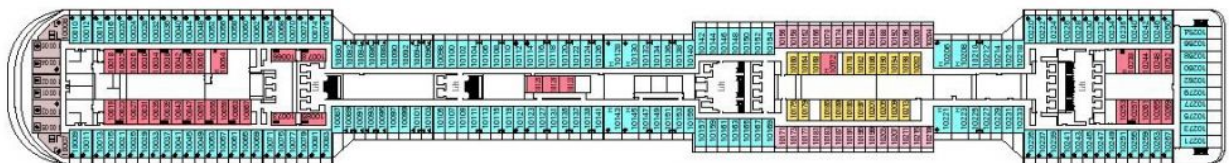

Отново палуба с пътнически каюти:

- 02 – вътрешна каюта
- 03 – вътрешна каюта
- 06 – външна каюта с балкон
- 09 – външна каюта с балкон
- 13 – малък апартамент с външна веранда Aurea Suite

Палуба 11 Iride