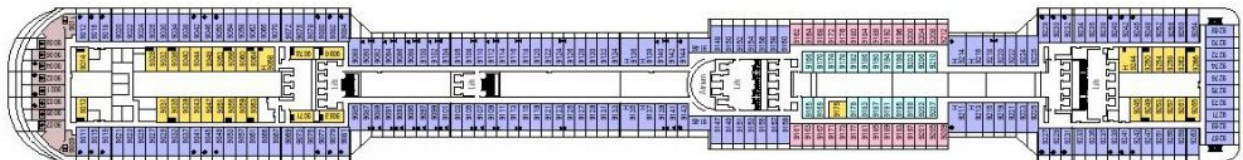

На палуба Minerva са разположени каюти с категории:

- 01 – вътрешна каюта
- 02 – вътрешна каюта
- 05 – външна каюта с прозорец
- 06 – външна каюта с балкон
- 08 – външна каюта с балкон
- 13 – малък апартамент с външна веранда Aurea Suite

Палуба 10 Giunone