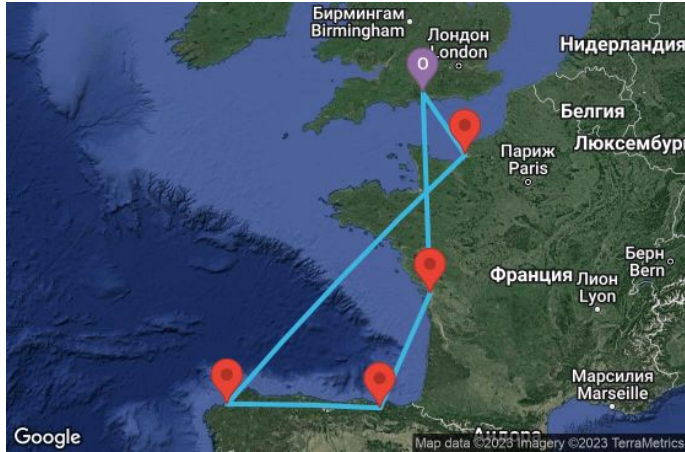

7 дни Великобритания, Франция, Испания - 07U209

Картата е само за обща ориентация. Координатите са приблизителни и не целят да покажат точната локация на кораба.

Легенда: "А" - начална точка; "В" - крайна точка; "О" - начална и крайна точка

КРУИЗНА КОМПАНИЯ: **ROYAL CARIBBEAN**
КОРАБ: **ANTHEM OF THE SEAS** ⚓⚓⚓⚓

ЦЕНИ

Офертата за този круиз е изтекла, но може да потърсите друг подходящ за вас круиз в нашите над 2000 актуални оферти

ВИЖ ВСИЧКИ ОФЕРТИ

Маршрут

ДЕН	ТОЧКА	ДЪРЖАВА	ПРИСТИГАНЕ	ТРЪГВАНЕ
-----	-------	---------	------------	----------

Какво включва цената?

Цената включва:

Всички цени, посочени към маршрутите на Royal Caribbean са за човек, настанен в двойна каюта от избраната категория за целия круиз и включват: