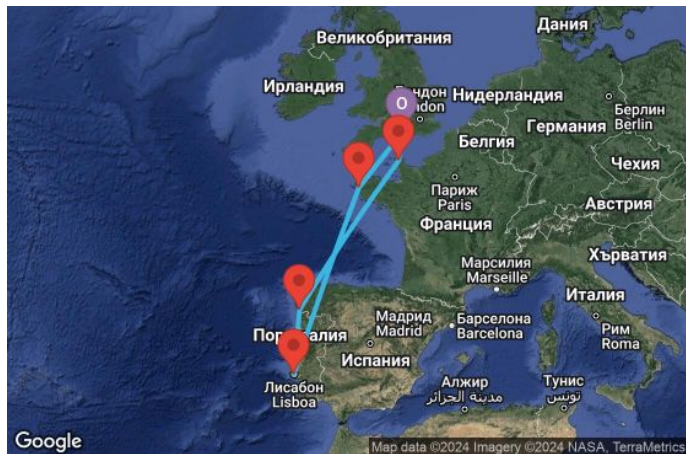

7 дни Великобритания, Франция, Португалия, Испания - UVOV

Картата е само за обща ориентация. Координатите са приблизителни и не целят да покажат точната локация на кораба.

Легенда: "А" - начална точка; "В" - крайна точка; "О" - начална и крайна точка

Маршрут

	ДЕН	ТОЧКА	ДЪРЖАВА	ПРИСТИГАНЕ	ТРЪГВАНЕ
	1	Саутхемптън ▼	Великобритания	-	17:00
	2	Брест ▼	Франция	11:00	19:00
	3	В открито море ▼		-	-
	4	Лисабон ▼	Португалия	07:00	18:00

	ДЕН	ТОЧКА	ДЪРЖАВА	ПРИСТИГАНЕ	ТРЪГВАНЕ
	5	Виго ▼	Испания	09:00	18:00
	6	В открито море ▼		-	-
	7	Шербур ▼	Франция	08:00	20:00
	8	Саутхемптън ▼	Великобритания	07:00	-