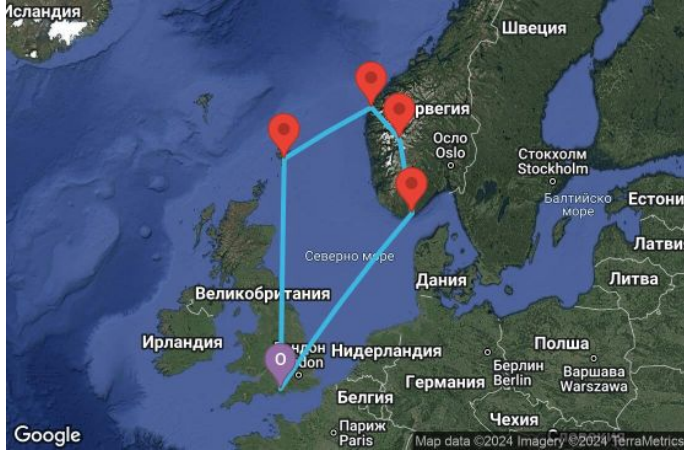

7 дни Великобритания, Норвегия - UWQE

Картата е само за обща ориентация. Координатите са приблизителни и не целят да покажат точната локация на кораба.

Легенда: "А" - начална точка; "В" - крайна точка; "О" - начална и крайна точка

Маршрут

ДЕН	ТОЧКА	ДЪРЖАВА	ПРИСТИГАНЕ	ТРЪГВАНЕ
1	Саутхемптън ▼	Великобритания	-	16:00

	ДЕН	ТОЧКА	ДЪРЖАВА	ПРИСТИГАНЕ	ТРЪГВАНЕ
	2	В открито море ▼		-	-
	3	Леруик (Шетландски острови) ▼	Великобритания	08:00	17:00
	4	Моле ▼	Норвегия	09:00	17:30
	5	Флом ▼	Норвегия	07:00	17:00
	6	Кристиансанд ▼	Норвегия	14:00	20:00
	7	В открито море ▼		-	-
	8	Саутхемптън ▼	Великобритания	07:00	-