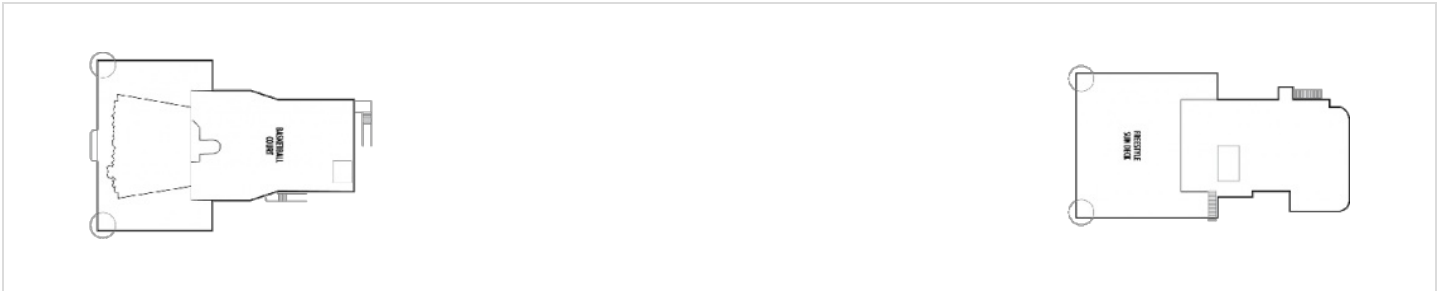

Палуба 18

На палуба 18 са разположени зона за слънчеви бани и баскетболно игрище.