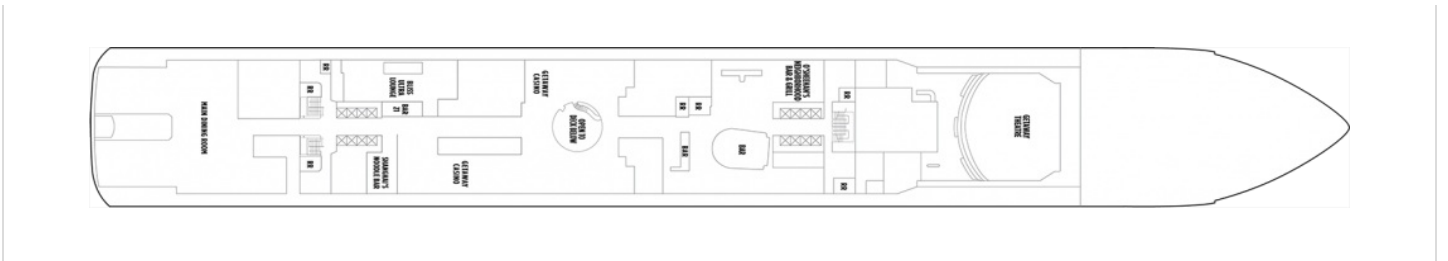

На палуба 7 са разположени Getaway Theater, основният ресторант Tropicana Room в задната част на кораба, казиното, няколко бара и бар-ресторант O'Sheehan's.