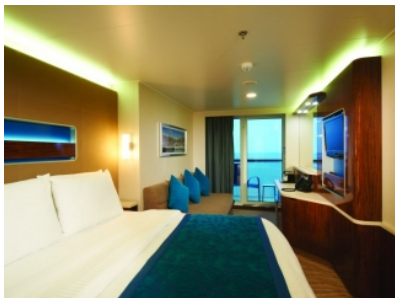

КАЮТА С БАЛКОН - ГАРАНТИРАНА ВХ

Снимката е илюстративна и не гарантира изгледа, обзавеждането и разположението на резервираната от вас каюта.