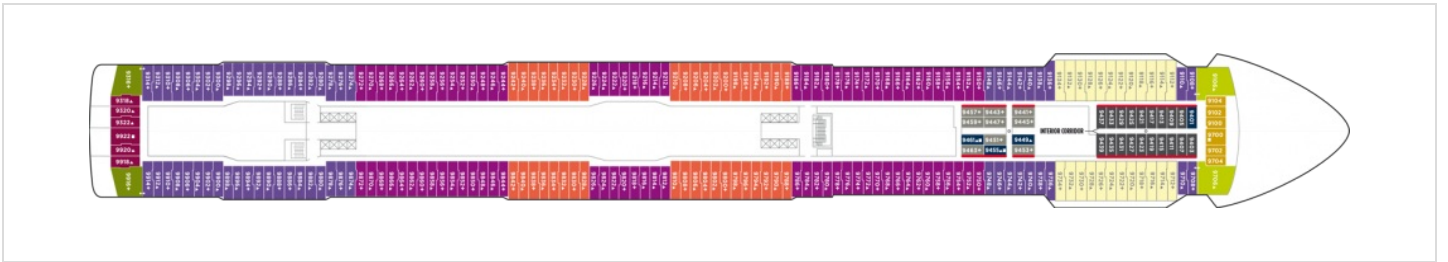

Палуба 9

На палуба 9 са разположени вътрешни каюти (ID), вътрешни семейни каюти (I1, I2), външни каюти (OA), каюти с балкон (BB, BD, B1, B6), малки апартаменти с балкон (MB), големи апартаменти (H6, H7).