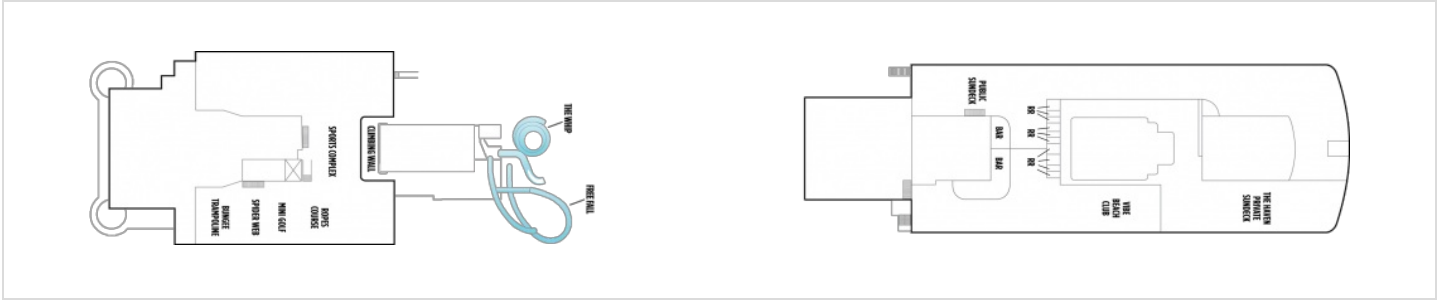

Палуба 17

На палуба 17 са разположени спортен комплекс, пространство за слънчеви бани, нива от водните пързалки, два бара.