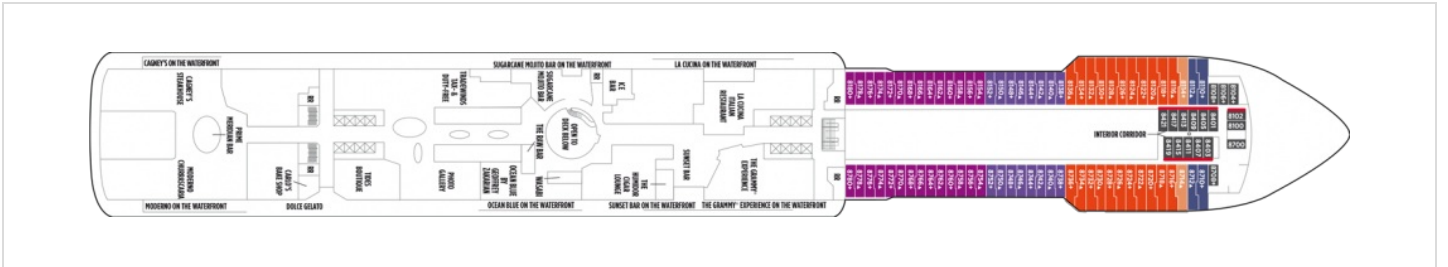

Снимката е илюстративна и не гарантира изгледа, обзавеждането и разположението на резервираната от вас каюта.

ВЪНШНА СЕМЕЙНА КАЮТА 04

Външни каюти с възможност за настаняване до 5 човека. Каютите са оборудвани с телевизор, баня (вана) и тоалетна, гардероб, сешоар, телефон. Площ - 23 кв. м. Някои от каютите са свързани помежду си.
Този тип каюти се намират на 5 палуба.

Снимката е илюстративна и не гарантира изгледа, обзавеждането и разположението на резервираната от вас каюта.

КАЮТИ С ГОЛЯМ БАЛКОН В6

Каюти с голям балкон и възможност за настаняване на 4 души. Каютите са оборудвани с телевизор, баня и тоалетна, гардероб, сешоар, телефон. Площ - 21 кв.м.
Този тип каюти се намират на 9 палуба.

Снимката е илюстративна и не гарантира изгледа, обзавеждането и разположението на резервираната от вас каюта.

На палуба 7 са разположени Getaway Theater, основният ресторант Tropicana Room в задната част на кораба, казиното, няколко бара и бар-ресторант O'Sheehan's.

Палуба 8

На палуба 8 са разположени вътрешни каюти (IC, ID, IF, IB) като някои от тях позволяват настаняване на 3-ма души, външни каюти (OA), каюти с балкон (BB, BD), малки апартаменти с балкон (MX), малки апартаменти с голям балкон (M6). На двете "Крайбрежни улици" са разположени: ресторант Cagney's Steakhouse, Carlo's Bake Shop, La Cucina, Moderno Churrascaria, Ocean Blue на Джефри Закарян и 6 бара.