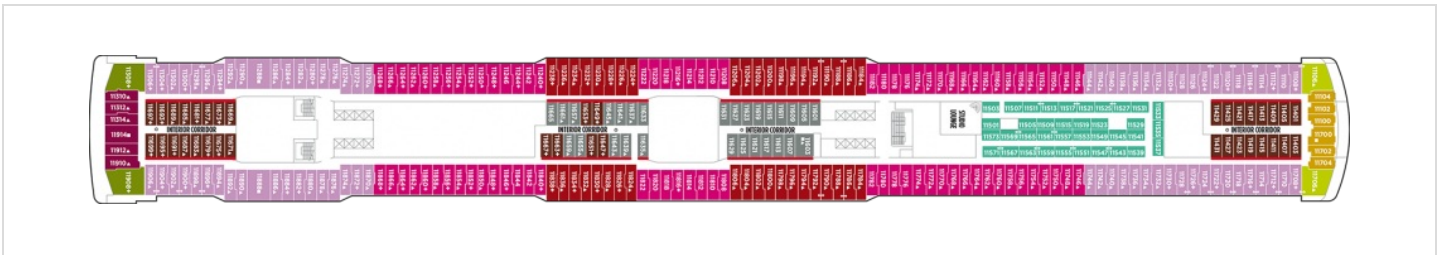

Палуба 11

На палуба 11 са разположени вътрешни каюти (IA, IC), външни каюти (OA), каюти с балкон (BA, BC, B1), студия за соло пасажери (T1), малки апартаменти с балкон (MA), големи апартаменти (H6, H7).

Палуба 12