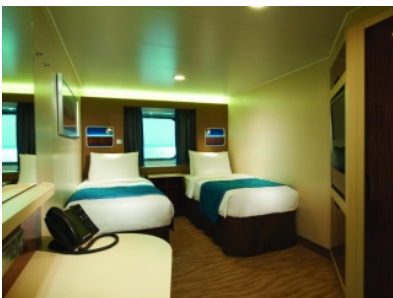

Каютите се намират в близост до зоната за деца. Палуби 13 и 14.

Снимката е илюстративна и не гарантира изгледа, обзавеждането и разположението на резервираната от вас каюта.

СЕМЕЙНА КАЮТА С БАЛКОН В4

Семейни каюти с балкон с възможност за настаняване до 4-ма души. Каютите разполагат с една спалня, едно легло на "втори етаж", и едно легло тип Софа. Оборудвани са с телевизор, баня и тоалетна, гардероб, сешоар, телефон. Площ - 18-19 кв.м.

Двойни каюти с голям прозорец, с две отделни легла, които могат да бъдат събрани на спалня. Каютите са оборудвани с телевизор, баня и тоалетна, гардероб, сешоар, телефон. Площ - 16 кв.м.

Този тип каюти се намират на 5, 8, 9, 10, 11, 12, 13 палуби.

Снимката е илюстративна и не гарантира изгледа, обзавеждането и разположението на резервираната от вас каюта.

ВЪНШНА СЕМЕЙНА КАЮТА О5

Външни каюти с възможност за настаняване до 5 човека. Каютите са оборудвани с телевизор, баня (вана) и тоалетна, гардероб, сешоар, телефон. Площ - 23 кв. м. Някои от каютите са свързани помежду си.

Този тип каюти се намират на 5 палуба.

Снимката е илюстративна и не гарантира изгледа, обзавеждането и разположението на резервираната от вас каюта.

СЕМЕЙНА КАЮТА С БАЛКОН - В4

Каюти с голям балкон и възможност за настаняване на 4 души. Каютите са оборудвани с телевизор, баня и тоалетна, гардероб, сешоар, телефон. Площ - 21 кв.м.
Този тип каюти се намират на 9 палуба.