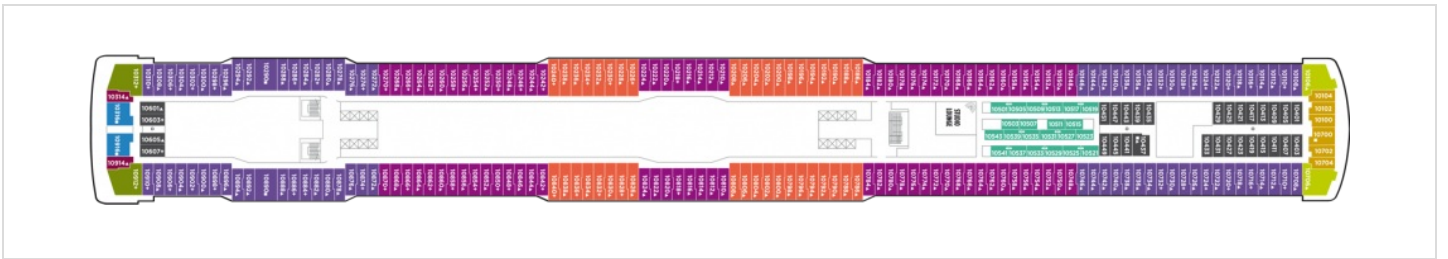

Палуба 10

На палуба 10 са разположение вътрешни каюти (ID), външни каюти (OA), студия за соло пасажери (T1), каюти с балкон (BB, BD, B1), малки апартаменти с балкон (MB, M1), големи апартаменти (H6, H7).