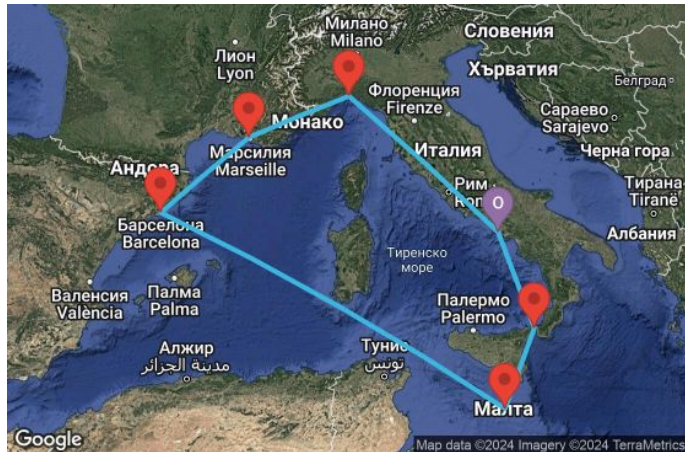

7 дни Западно Средиземноморие

Картата е само за обща ориентация. Координатите са приблизителни и не целят да покажат точната локация на кораба.

Легенда: "А" - начална точка; "В" - крайна точка; "О" - начална и крайна точка

Маршрут

	ДЕН	ТОЧКА	ДЪРЖАВА	ПРИСТИГАНЕ	ТРЪГВАНЕ
	1	Неапол ▼	Италия	-	20:00
	2	Месина ▼	Италия	09:00	18:00
	3	Валета ▼	Малта	08:00	17:00
	4	В открито море ▼		-	-
	5	Барселона ▼	Испания	08:00	18:00
	6	Марсилия ▼	Франция	08:00	18:00
	7	Генуа ▼	Италия	08:00	16:00
	8	Неапол ▼	Италия	13:00	-