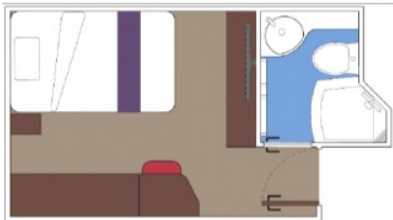

Стандартна каюта с неотваряем кръгъл илюминатор, с площ между 12 и 17 м², разположена на най-ниските палуби, в тарифа BELLA, която включва:

- обща спалня, която може да се превърне в две единични легла (при поискване);
- каютата разполага с климатик, просторен гардероб, баня с душ кабина, интерактивна телевизия, телефон, безжичен интернет достъп (срещу заплащане), мини бар, сейф;
- комфортна каюта избрана за вас от автоматично от круизната компания. В тарифа BELLA не е възможен избор на конкретен номер на каюта;
- възможност за промяна на име в резервацията (срещу такса);
- избор на смяна за вечеря (според наличността);
- изобилен бюфет с разнообразие от национални кухни и гурме специалитети;
- шоу-спектакли в бродуейски стил;
- безплатно ползване на басейни, шезлонги, джакузита, фитнес, спортни съоръжения на открито и забавления на борда;