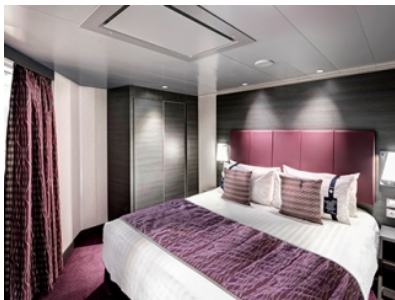

Снимката е илюстративна и не гарантира изгледа, обзавеждането и разположението на резервираната от вас каюта.

AUREA GRAND SUITE С ТЕРАСА - SXT

Апартамент Grand Suite с голяма тераса, с обща площ 60-70 м² (35 м² помещение + 25-35 м² тераса), разположен между палуби 11-14 в луксозна тарифа настаняване AUREA, която включва:

- обща спалня, която може да се превърне в две единични легла (при поискване);
- централна климатизация, просторен гардероб, баня с душ кабина, интерактивна телевизия, телефон, безжичен интернет достъп (срещу заплащане), мини бар, сейф;
- най-добрите премиум каюти на кораба;
- меню с избор на възглавници;
- WELCOME пакет - бутилка просеко "Aneri" и шоколадови бонбони "Venchi";
- приоритетно качване и слизване от кораба;
- възможност за една безплатна промяна на круиза;
- свободен час за вечеря в основния ресторант;
- безплатна закуска в каютата;
- 24-часов рум-сървис с безплатна доставка;
- изобилен бюфет с разнообразие от национални кухни и гурме специалитети;
- сет от козметични продукти в каютата, халат и хавлия за СПА;
- шоу-спектакли в бродуейски стил;
- безплатно посещение на термалната зона на СПА центъра за целия круиз;
- 40% отстъпка за специален СПА пакет;
- 10% отстъпка от всички СПА процедури на борда;
- 20% отстъпка при резервация на пакети за специализираните ресторанти;
- 50% отстъпка за фитнес с персонален инструктор;
- специални събития за деца;
- достъп до ексклузивната плажна палуба "Top Exclusive Solarium";
- безплатно ползване на басейни, шезлонги, джакузита, фитнес, спортни съоръжения на открито и забавления на борда;