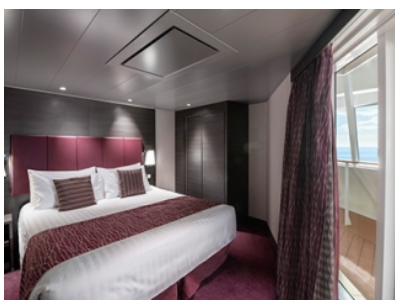

Снимката е илюстративна и не гарантира изгледа, обзавеждането и разположението на резервираната от вас каюта.

АПАРТАМЕНТ AUREA PREMIUM С ДЖАКУЗИ - SLW

Премиум апартамент с джакузи на балкона, с обща площ 35 м² (28 м² помещение + 7 м² балкон), разположен между палуби 9 и 15 в луксозна тарифа настаняване AUREA, която включва:

- обща спалня, която може да се превърне в две единични легла (при поискване);
- централна климатизация, просторен гардероб, баня с душ кабина, интерактивна телевизия, телефон, безжичен интернет достъп (срещу заплащане), мини бар, сейф;
- най-добрите премиум каюти на кораба;
- меню с избор на възглавници;
- WELCOME пакет - бутилка просеко "Aneri" и шоколадови бонбони "Venchi";
- приоритетно качване и слизване от кораба;
- възможност за една безплатна промяна на круиза;
- свободен час за вечеря в основния ресторант;
- безплатна закуска в каютата;
- 24-часов рум-сървис с безплатна доставка;
- изобилен бюфет с разнообразие от национални кухни и гурме специалитети;
- сет от козметични продукти в каютата, халат и хавлия за СПА;
- шоу-спектакли в бродуейски стил;
- безплатно посещение на термалната зона на СПА центъра за целия круиз;
- 40% отстъпка за специален СПА пакет;
- 10% отстъпка от всички СПА процедури на борда;
- 20% отстъпка при резервация на пакети за специализираните ресторанти;
- 50% отстъпка за фитнес с персонален инструктор;
- специални събития за деца;
- достъп до ексклузивната плажна палуба "Top Exclusive Solarium";
- безплатно ползване на басейни, шезлонги, джакузита, фитнес, спортни съоръжения на открито и забавления на борда;