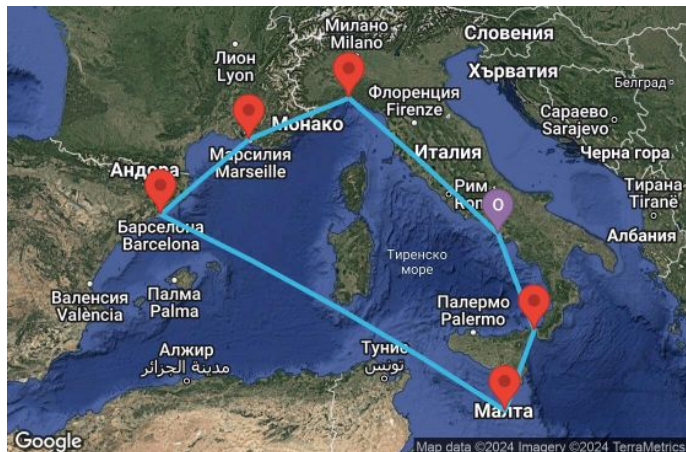

7 дни Западно Средиземноморие

Картата е само за обща ориентация. Координатите са приблизителни и не целят да покажат точната локация на кораба.

Легенда: "А" - начална точка; "В" - крайна точка; "О" - начална и крайна точка