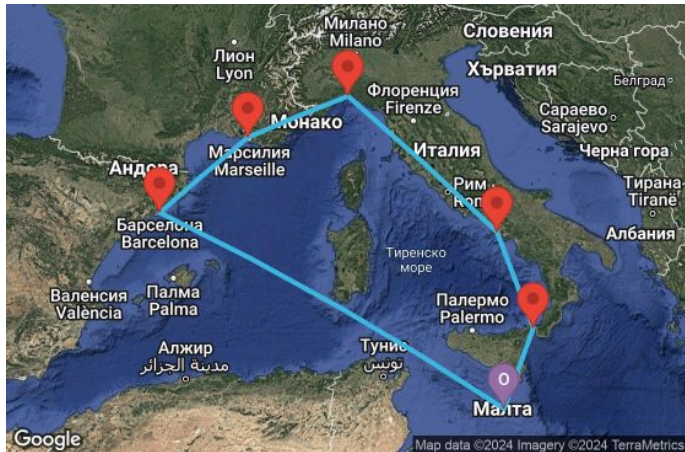

7 дни Западно Средиземноморие

Картата е само за обща ориентация. Координатите са приблизителни и не целят да покажат точната локация на кораба.

Легенда: "А" - начална точка; "В" - крайна точка; "О" - начална и крайна точка