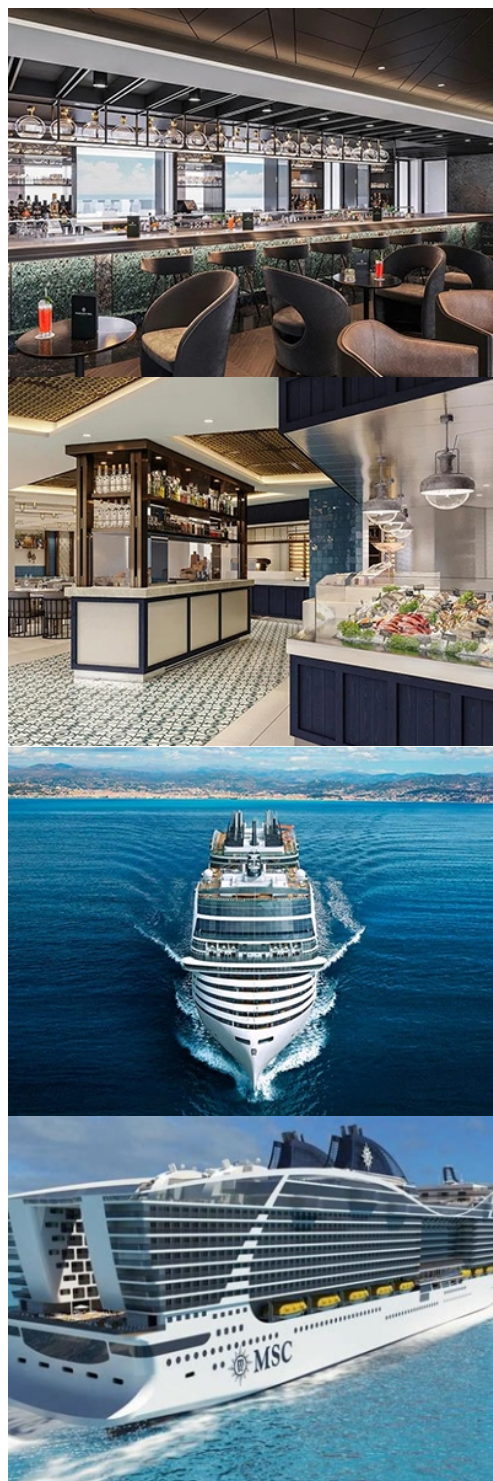

ТЕХНИЧЕСКА ИНФОРМАЦИЯ

Брой пътници: 6762
Последна година на реновация: -
Полезен обем: 205000 GRT
Дължина: 333 м
Електрическо напрежение: 220 V

Брой екипаж: 2138
Година на пускане на вода: 2022
Ширина: 47 м
Скорост: 22.7 възела

ЗА КОРАБА

MSC World Europa е най-впечатляващият круизен кораб, създаван някога от MSC Cruises. Той е пионер в редица отношения:

- най-големият кораб на компанията - 330 м дължина, 47м ширина, 68 м височина и над 200 000 брутотегистър тона полезен обем;
- най-големият по брой пасажери кораб в света в момента на построяването му - максимален капацитет от почти 6800 пасажери;
- първият кораб на MSC и един от първите в света, задвижван изцяло от природен газ;
- най-екологичният круизен кораб - корабът не просто е първият на MSC, в който дизеловото гориво е заместено с втечен природен газ, но и първият в света, използващ газови горивни клентки - с което намалява с 99% емисиите на серен оксид в атмосферата, с 85% емисиите на азотни съединения и с 25% емисиите на въглероден диоксид;