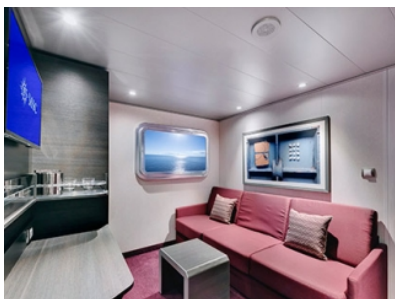

Снимката е илюстративна и не гарантира изгледа, обзавеждането и разположението на резервираната от вас каюта.

ВЪТРЕШНА КАЮТА BELLA - IB

Каютите от категория BELLA са гарантирани, което означава, че нямаме право на избор на определена каюта и разположение. Обикновено гарантираните каюти са разположени на ниските палуби. Круизната компания ще определи каютата ви до 4 дни преди датата на отплаване. Не можете да изберете номера и разположението на каютата. Може да ви бъде определена каюта с ограничена видимост, частично ограничена видимост (за каюти с балкон) или с изглед към променадата (за определени кораби). В случай на тройни и четворни каюти, в зависимост от наличността, може да бъдете разпределени в 2 каюти на една и съща палуба и от една и съща страна.

Стандартна вътрешна каюта с площ между 12 и 17 м², разположена на ниските палуби, в тарифа BELLA, която включва:

- обща спалня, която може да се превърне в две единични легла (при поискване);
- каютата разполага с климатик, просторен гардероб, баня с душ кабина, интерактивна телевизия, телефон, безжичен интернет достъп (срещу заплащане), мини бар, сейф;
- комфортна каюта избрана за вас от автоматично от круизната компания. В тарифа BELLA не е възможен избор на конкретен номер на каюта;
- възможност за промяна на име в резервацията (срещу такса);
- избор на смяна за вечеря (според наличността);
- изобилен бюфет с разнообразие от национални кухни и гурме специалитети;
- шоу-спектакли в бродуейски стил;
- безплатно ползване на басейни, шезлонги, джакузита, фитнес, спортни съоръжения на открито и забавления на борда;