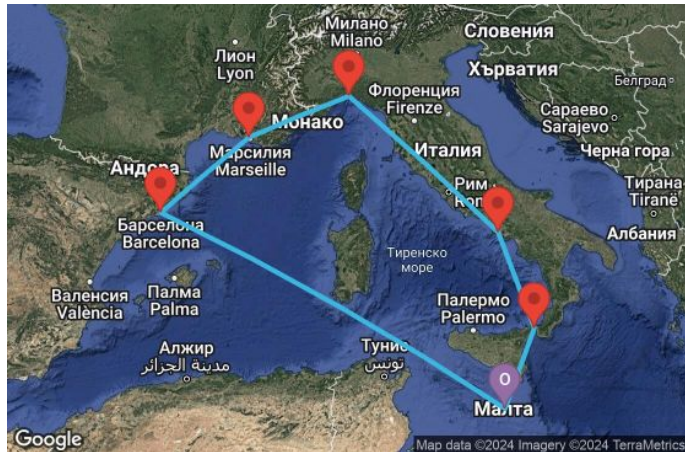

7 дни Западно Средиземноморие

Картата е само за обща ориентация. Координатите са приблизителни и не целят да покажат точната локация на кораба.

Легенда: "А" - начална точка; "В" - крайна точка; "О" - начална и крайна точка