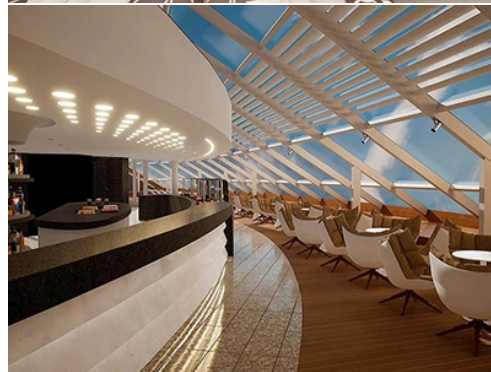

1. Необходимо е издаване на предварителна виза за български граждани ако по маршрута имате посещение на някоя от следните държави: **Австралия, САЩ, Индия, Канада, Намибия, ЮАР, Мозамбик, Тайланд, Куба, Пуерто Рико и др.**
   - Виза на място може да си издаде при посещение на някоя от следните държави: **Бахрейн, Виетнам, Египет, Индонезия, Йордания, Камбоджа, Мадагаскар, Папуа Нова Гвинея, Ямайка.**
   - Русия - при круизно пътуване с посещение на Санкт Петербург е необходимо предварително издаване на електронна виза.
2. Повече информация относно визовите изисквания за български граждани можете да получите на сайта на Министерството на външните работи на Република България или просто ни попитайте.

Чуждестранни граждани, може да проверят визовите изисквания, валидни за техните държави на страниците на техните консулски отдели, външно министерство или съответните служби.

Кораб

MSC World Europa