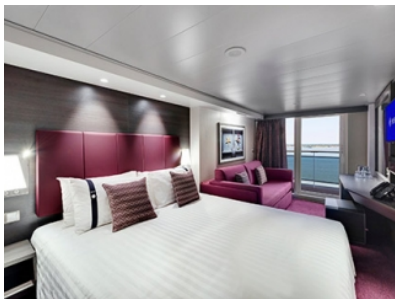

Снимката е илюстративна и не гарантира изгледа, обзавеждането и разположението на резервираната от вас каюта.

КАЮТА С БАЛКОН JUNIOR - BM1

Каюта с балкон с обща площ 19 м² (14 м² помещение + 5 м² балкон), разположена на палуби 8 и 9 в тарифа FANTASTICA, която включва:

- обща спалня, която може да се превърне в две единични легла (при поискване);
- централна климатизация, просторен гардероб, баня с душ кабина, интерактивна телевизия, телефон, безжичен интернет достъп (срещу заплащане), мини бар, сейф;
- избор от най-добрите налични каюти;
- възможност за една безплатна промяна на резервацията;
- приоритет при избор на смяна за вечеря (според наличността);
- изобилен бюфет с разнообразие от национални кухни и гурме специалитети;
- безплатна закуска в каютата;
- шоу-спектакли в бродейски стил;
- безплатно ползване на басейни, шезлонги, джакузита, фитнес, спортни съоръжения на открито и забавления на борда;
- специални събития за деца;
- 20% отстъпка при резервация на пакети за специализираните ресторанти;
- 50% отстъпка за фитнес с персонален инструктор (само за възрастни).