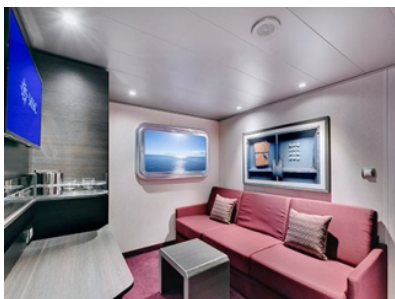

Снимката е илюстративна и не гарантира изгледа, обзавеждането и разположението на резервираната от вас каюта.

ВЪТРЕШНА КАЮТА BELLA - IB

Стандартна вътрешна каюта с площ между 13 и 14м², разположена на ниските палуби, в тарифа BELLA, която включва:

- обща спалня, която може да се превърне в две единични легла (при поискване);
- каютата разполага с климатик, просторен гардероб, баня с душ кабина, интерактивна телевизия, телефон, безжичен интернет достъп (срещу заплащане), мини бар, сейф;
- комфортна каюта избрана за вас от автоматично от круизната компания. В тарифа BELLA не е възможен избор на конкретен номер на каюта;
- възможност за промяна на име в резервацията (срещу такса);
- избор на смяна за вечеря (според наличността);
- изобилен бюфет с разнообразие от национални кухни и гурме специалитети;
- шоу-спектакли в бродуейски стил;
- безплатно ползване на басейни, шезлонги, джакузита, фитнес, спортни съоръжения на открито и забавления на борда;

Каютите от категория Bella са от типа, познат в света на круизите като **гарантирани**. Това означава, че избирате само общия тип каюта, но не и конкретен номер, палуба и разположение. Обикновено гарантираните каюти са разположени на ниските палуби. Круизната компания ще определи автоматично конкретната ви каюта до 4 дни преди датата на отплаване. Може да получите каюта с ограничена видимост, частично ограничена видимост (за каюти с балкон) или с изглед към вътрешната търговска улица (за определени кораби). Ако сте резервирали гарантирана каюта за трима или четирима, в зависимост от наличността, може да бъдете разпределени в две каюти на една и съща палуба и от една и съща страна на кораба, но не задължително съседни.