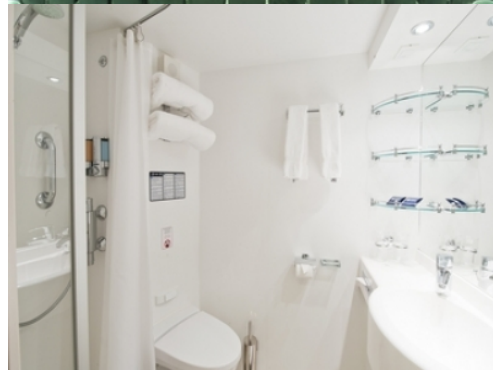

Кораб

MSC Magnifica ⚓⚓⚓⚓⚓