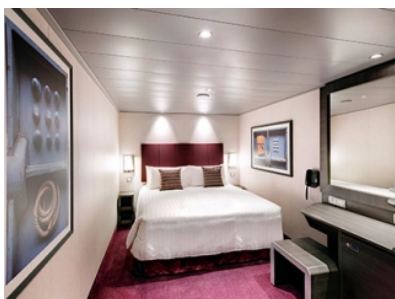

Снимката е илюстративна и не гарантира изгледа, обзавеждането и разположението на резервираната от вас каюта.

ВЪТРЕШНА КАЮТА JUNIOR - IM1

Вътрешна каюта с площ около 13 м², разположена на палуби 5 и 10 в тарифа FANTASTICA, която включва:

- обща спалня, която може да се превърне в две единични легла (при поискване);
- централна климатизация, просторен гардероб, баня с душ кабина, интерактивна телевизия, телефон, безжичен интернет достъп (срещу заплащане), мини бар, сейф;
- избор от най-добрите налични каюти;
- възможност за една безплатна промяна на резервацията;
- приоритет при избор на смяна за вечеря (според наличността);
- изобилен бюфет с разнообразие от национални кухни и гурме специалитети;
- безплатна закуска в каютата;
- шоу-спектакли в бродуейски стил;
- безплатно ползване на басейни, шезлонги, джакузита, фитнес, спортни съоръжения на открито и забавления на борда;
- специални събития за деца;
- 20% отстъпка при резервация на пакети за специализираните ресторанти;
- 50% отстъпка за фитнес с персонален инструктор (само за възрастни).