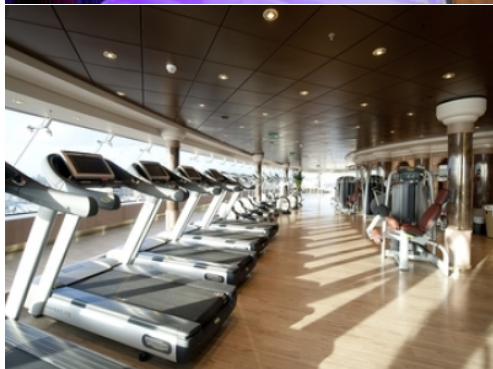

Кораб

MSC Magnifica ⚓⚓⚓⚓⚓